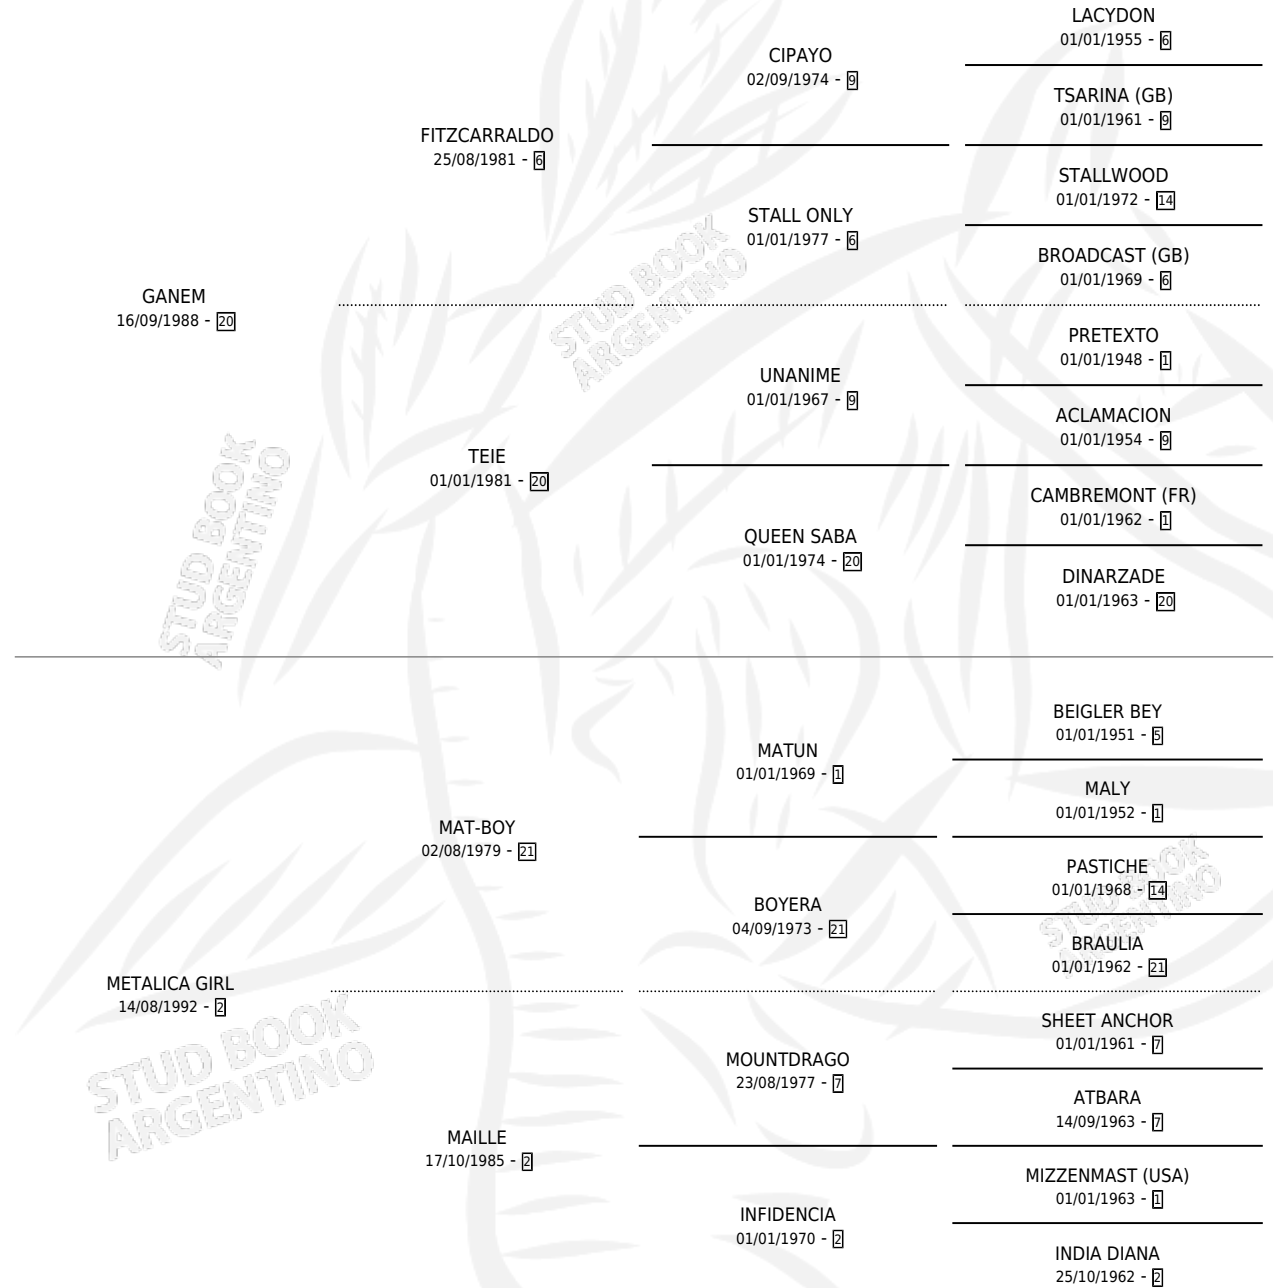

MELIGAM

por GANEM y METALICA GIRL por MAT-BOY

Argentina · Hembra · Alazan Tostado · SP · 27/09/1997
Familia 2-h · Volumen 36

ESTADO

TIPIFICACIÓN SANGUÍNEA	✓
TIPIFICACIÓN POR ADN	X
PASAPORTE	X
IDENTIFICACIÓN POR MICROCHIP	X
REPRODUCTOR	X

Lugar de nacimiento: Tattersall

Criador: Sanchez Luis Alberto

PEDIGREE

CAMPAÑA

Solo carreras oficiales de Argentina

POR EDAD

EDAD	CC	1°	2°	3°	4°	5°	NP	CLC	CLG	CLCG1	CLGG1	IMPORTE	GANANCIA / CC
3 AÑOS	7	0	0	0	0	0	7	0	0	0	0	\$0	\$0
TOTALES	7	0	0	0	0	0	7	0	0	0	0	\$0	\$0
%		0.0%	0.0%	0.0%	0.0%	0.0%	100%	0.0%	0.0%	0.0%	0.0%		