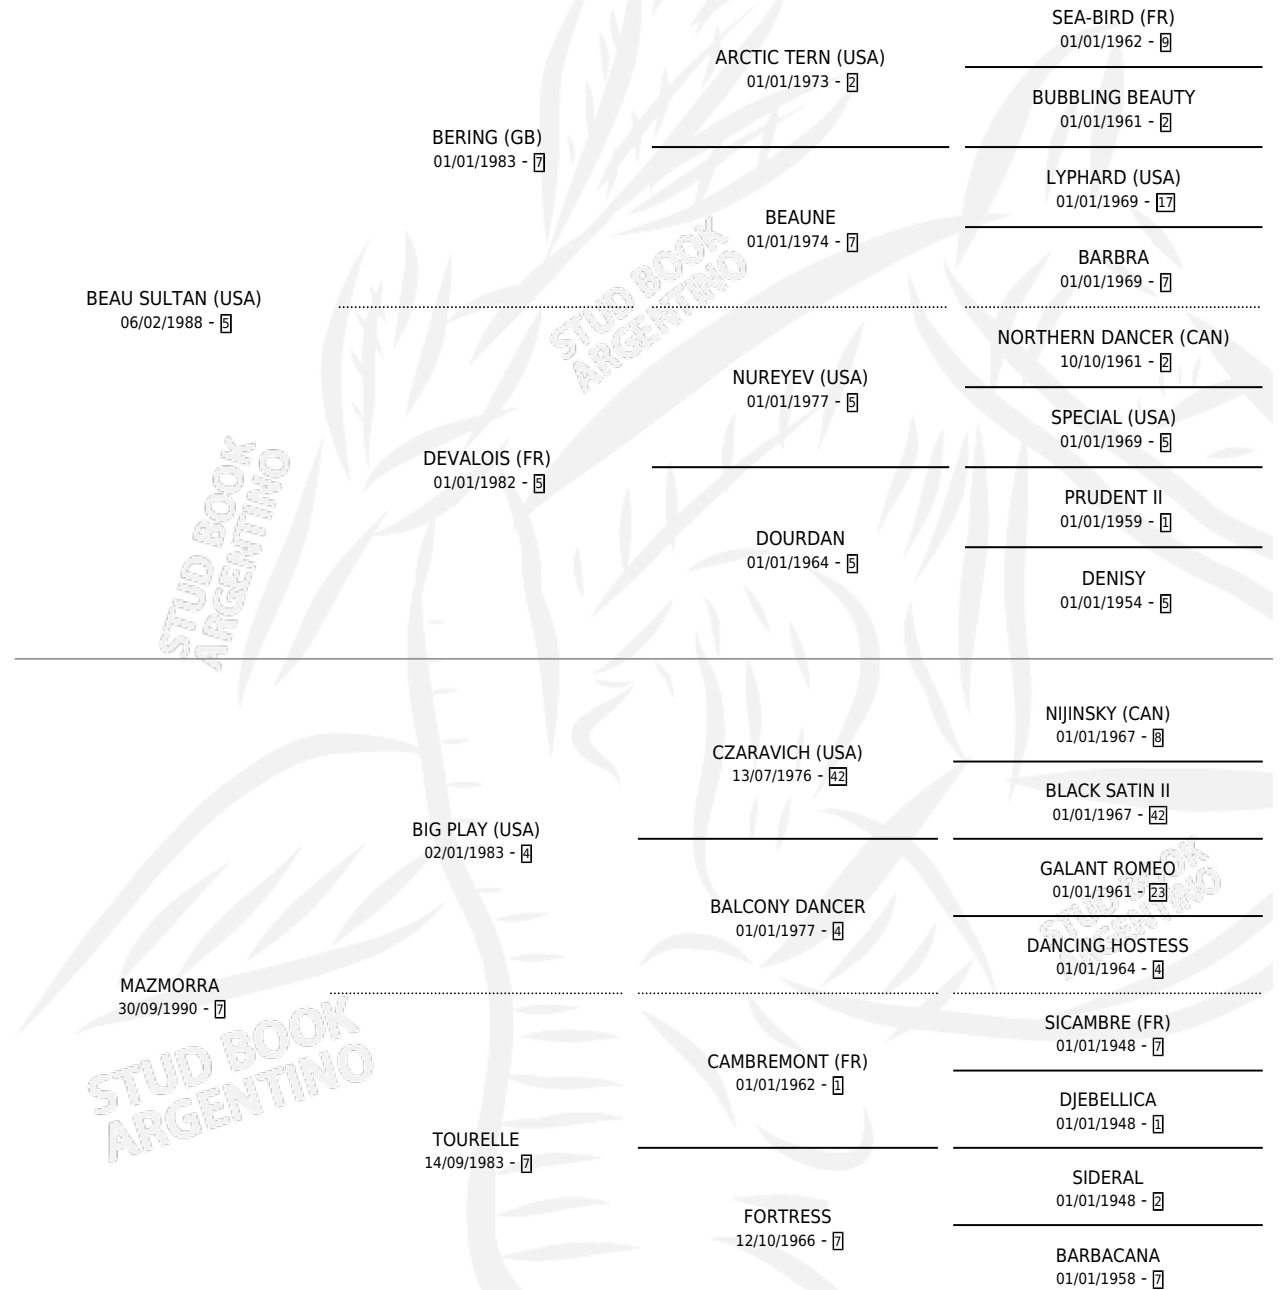

LA FOSA

por **BEAU SULTAN (USA)** y **MAZMORRA** por **BIG PLAY (USA)**

Argentina · Hembra · Alazan · SP · 04/09/1997
Familia 7 · Volumen 36

ESTADO

TIPIFICACIÓN SANGUÍNEA	✓
TIPIFICACIÓN POR ADN	X
PASAPORTE	X
IDENTIFICACIÓN POR MICROCHIP	X
REPRODUCTOR	✓

Lugar de nacimiento: Comalal
Criador: Comalal

PEDIGREE

CAMPAÑA

Solo carreras oficiales de Argentina

POR EDAD

EDAD	CC	1°	2°	3°	4°	5°	NP	CLC	CLG	CLCG1	CLGG1	IMPORTE	GANANCIA / CC
2 AÑOS	2	0	1	0	1	0	0	0	0	0	0	\$1,950	\$975
3 AÑOS	2	1	0	0	0	1	0	0	0	0	0	\$4,900	\$2,450
4 AÑOS	6	0	0	0	1	1	4	0	0	0	0	\$200	\$33
TOTALES	10	1	1	0	2	2	4	0	0	0	0	\$7,050	\$705
%		10.0%	10.0%	0.0%	20.0%	20.0%	40.0%	0.0%	0.0%	0.0%	0.0%		