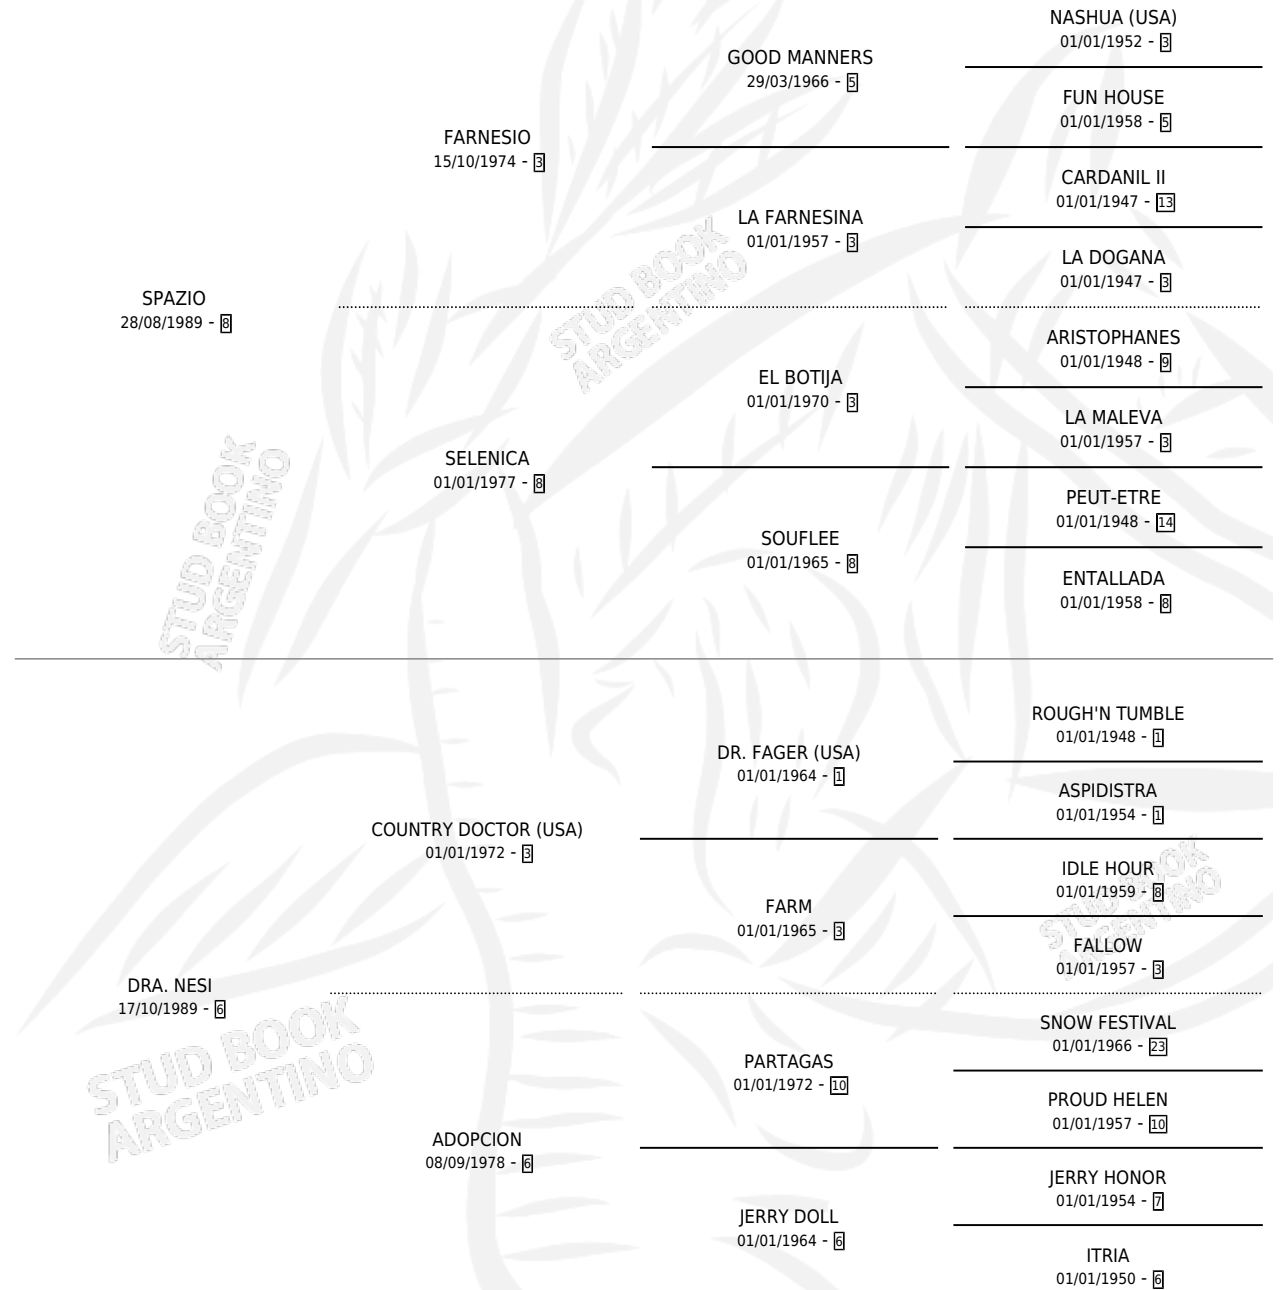

LEIRAM

por SPAZIO y DRA. NESI por COUNTRY DOCTOR (USA)

Argentina · Macho · Zaino · SP · 24/09/1997
Familia 6-d · Volumen 36

ESTADO

TIPIFICACIÓN SANGUÍNEA	✓
TIPIFICACIÓN POR ADN	X
PASAPORTE	X
IDENTIFICACIÓN POR MICROCHIP	X
REPRODUCTOR	X

Lugar de nacimiento: Malu
Criador: Torino Juan Maria

PEDIGREE

CAMPAÑA

Solo carreras oficiales de Argentina

POR EDAD

EDAD	CC	1°	2°	3°	4°	5°	NP	CLC	CLG	CLCG1	CLGG1	IMPORTE	GANANCIA / CC
3 AÑOS	1	0	0	0	0	1	0	0	0	0	0	\$0	\$0
5 AÑOS	2	1	0	0	0	0	1	0	0	0	0	\$2,900	\$1,450
TOTALES	3	1	0	0	0	1	1	0	0	0	0	\$2,900	\$967
%		33.3%	0.0%	0.0%	0.0%	33.3%	33.3%	0.0%	0.0%	0.0%	0.0%		