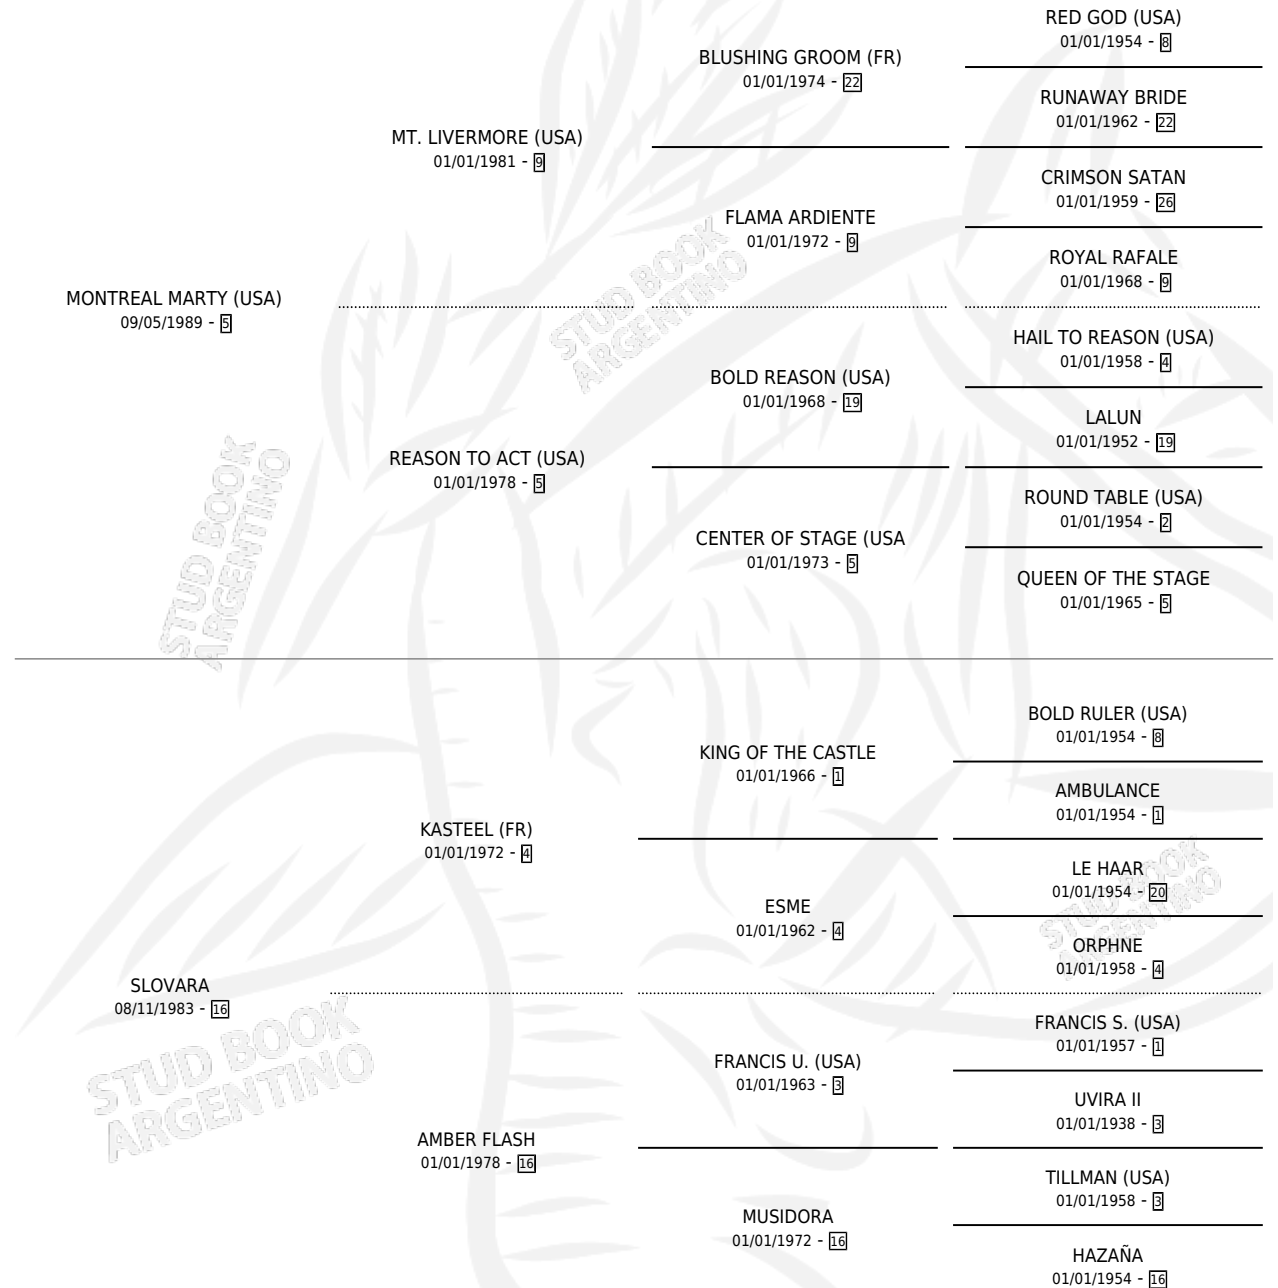

DISCIPULA

por **MONTREAL MARTY (USA)** y **SLOVARA** por **KASTEEL (FR)**

Argentina · Hembra · Zaino Doradillo · SP · 08/10/1997
Familia 16-d · Volumen 36

ESTADO

TIPIFICACIÓN SANGUÍNEA	✓
TIPIFICACIÓN POR ADN	X
PASAPORTE	X
IDENTIFICACIÓN POR MICROCHIP	X
REPRODUCTOR	✓

Lugar de nacimiento: Las Camelias

Criador: Las Camelias

PEDIGREE

S

mientos 0 / Efectividad 0.00%

PADRILLO

PRODUCTO

CRIADOR