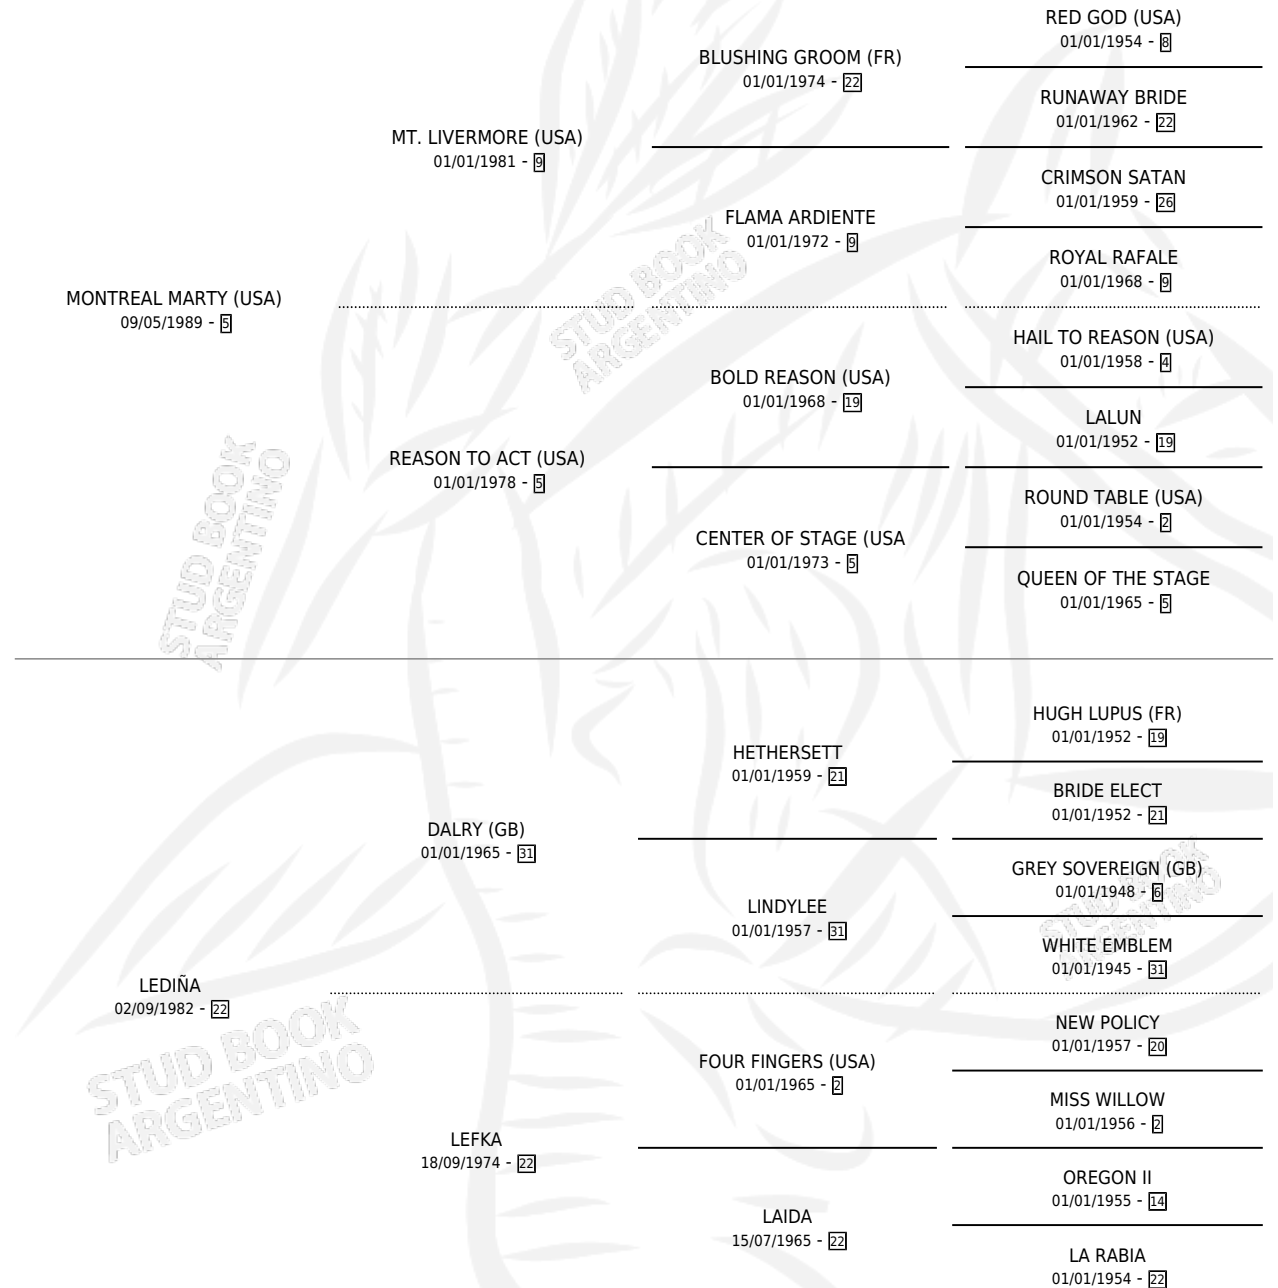

BEBA MARTIÑA

por MONTREAL MARTY (USA) y LEDIÑA por DALRY (GB)

Argentina · Hembra · Zaino Doradillo · SP · 10/10/1997
Familia 22-d · Volumen 36

ESTADO

TIPIFICACIÓN SANGUÍNEA	✓
TIPIFICACIÓN POR ADN	X
PASAPORTE	X
IDENTIFICACIÓN POR MICROCHIP	X
REPRODUCTOR	X

Lugar de nacimiento: Las Camelias

Criador: Sin dato

PEDIGREE

BEBA MARTIÑA

Datos oficiales del Stud Book Argentino

Documento generado el 11/06/2026

studbook.org.ar