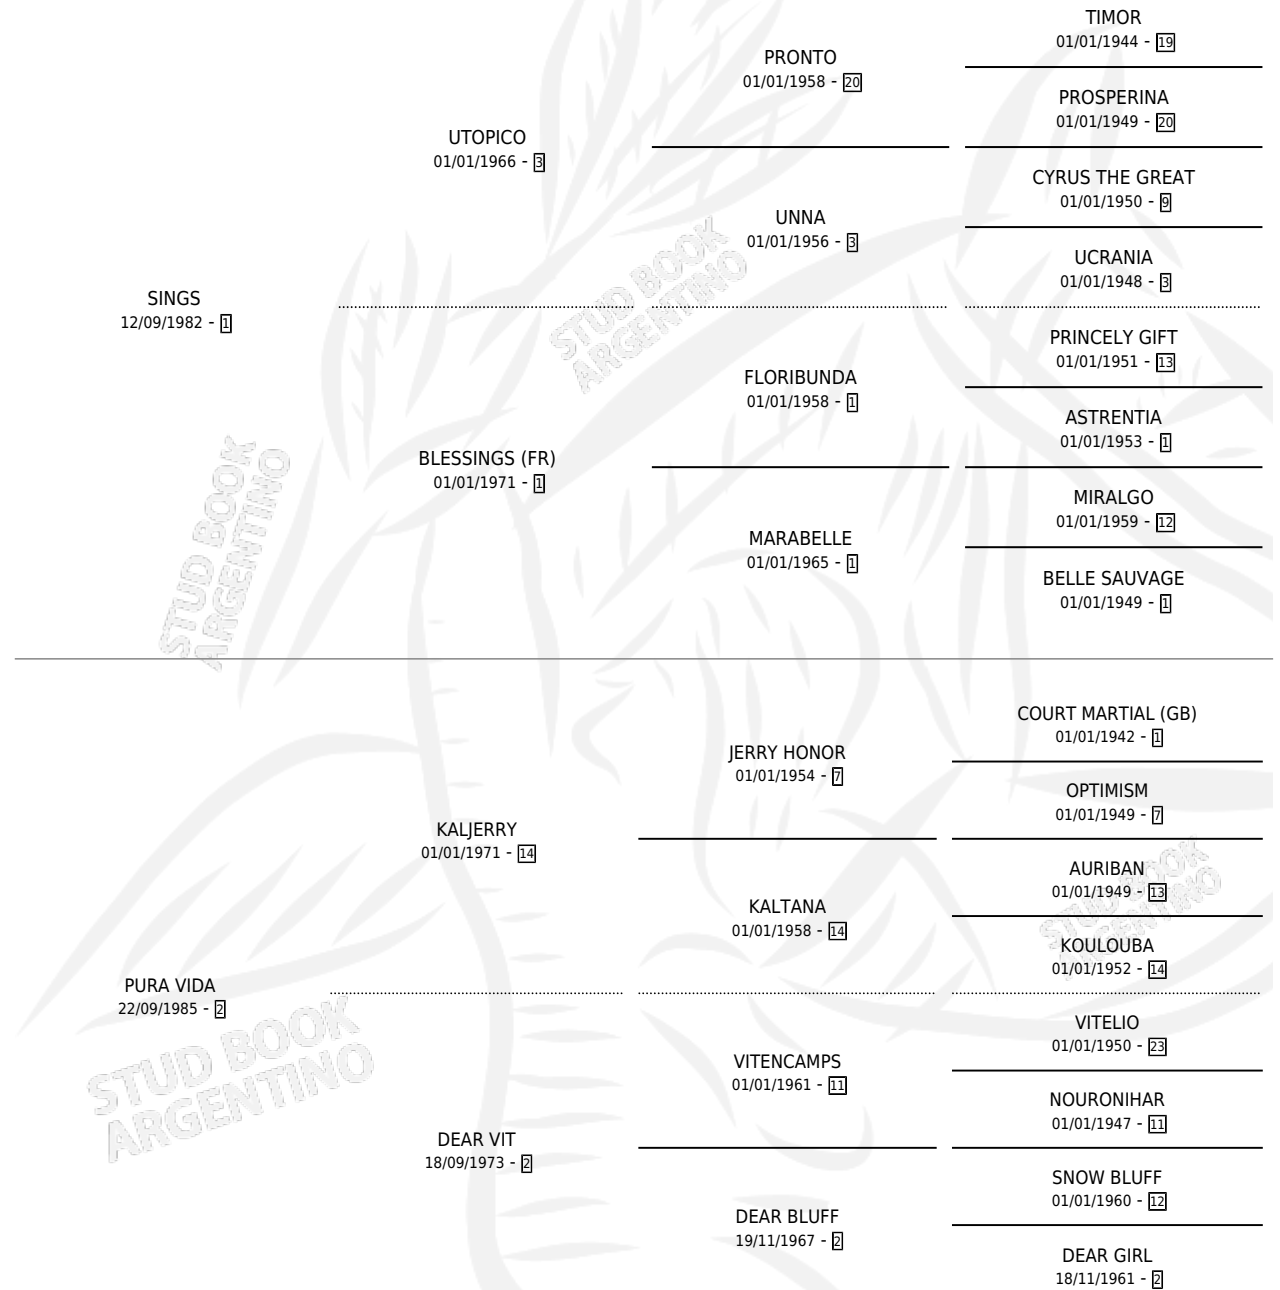

QUITITO

por SINGS y PURA VIDA por KALJERRY

Argentina · Macho · Alazan · SP · 30/09/1997
Familia 2-u · Volumen 36

ESTADO

TIPIFICACIÓN SANGUÍNEA	✓
TIPIFICACIÓN POR ADN	X
PASAPORTE	X
IDENTIFICACIÓN POR MICROCHIP	X
REPRODUCTOR	X

Lugar de nacimiento: Usasti

Criador: Zubizarreta Javier (Sucesion) y Curutchet Jorge Oscar

PEDIGREE