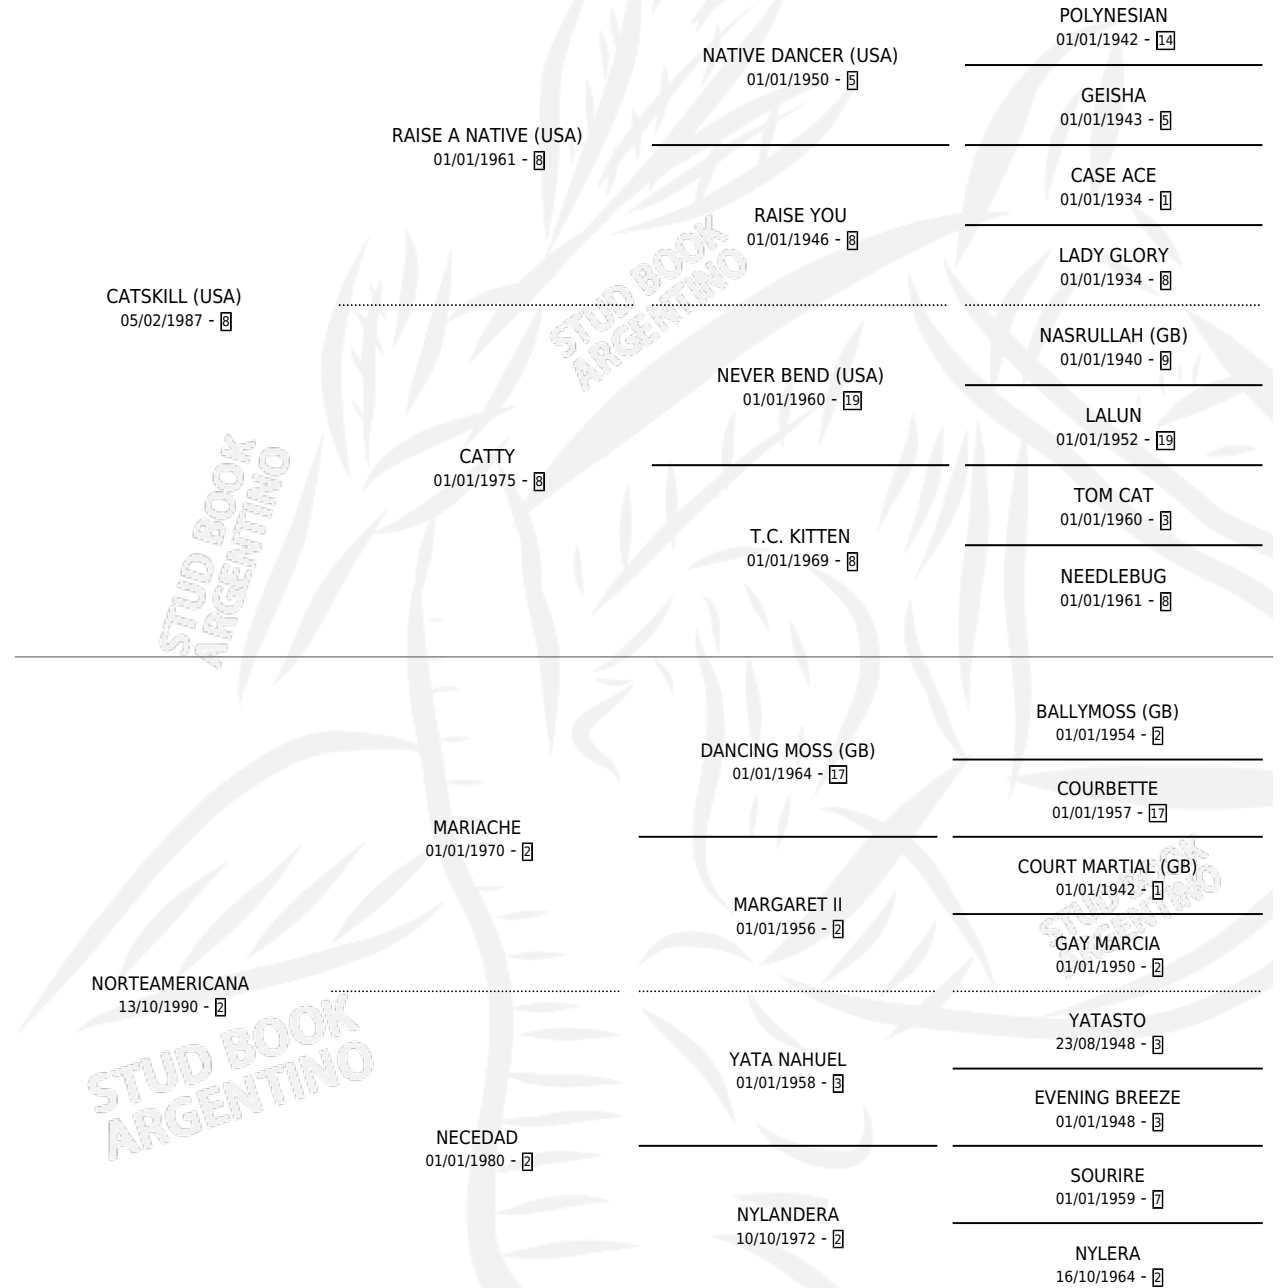

GATA YANQUI

por CATSKILL (USA) y NORTEAMERICANA por MARIACHE

Argentina · Hembra · Zaino · SP · 24/08/1997
Familia 2-h · Volumen 36

ESTADO

TIPIFICACIÓN SANGUÍNEA	✓
TIPIFICACIÓN POR ADN	✓
PASAPORTE	X
IDENTIFICACIÓN POR MICROCHIP	X
REPRODUCTOR	✓

Lugar de nacimiento: Usasti
Criador: Usasti

~

HIJOS

	MACHOS	HEMBRAS
6 NACIERON	3	3
2 CORRIERON	2	0
2 GANARON	2	0
0 GANADORES CL	0 GANADORES GR	0 GANADORES G1

PEDIGREE