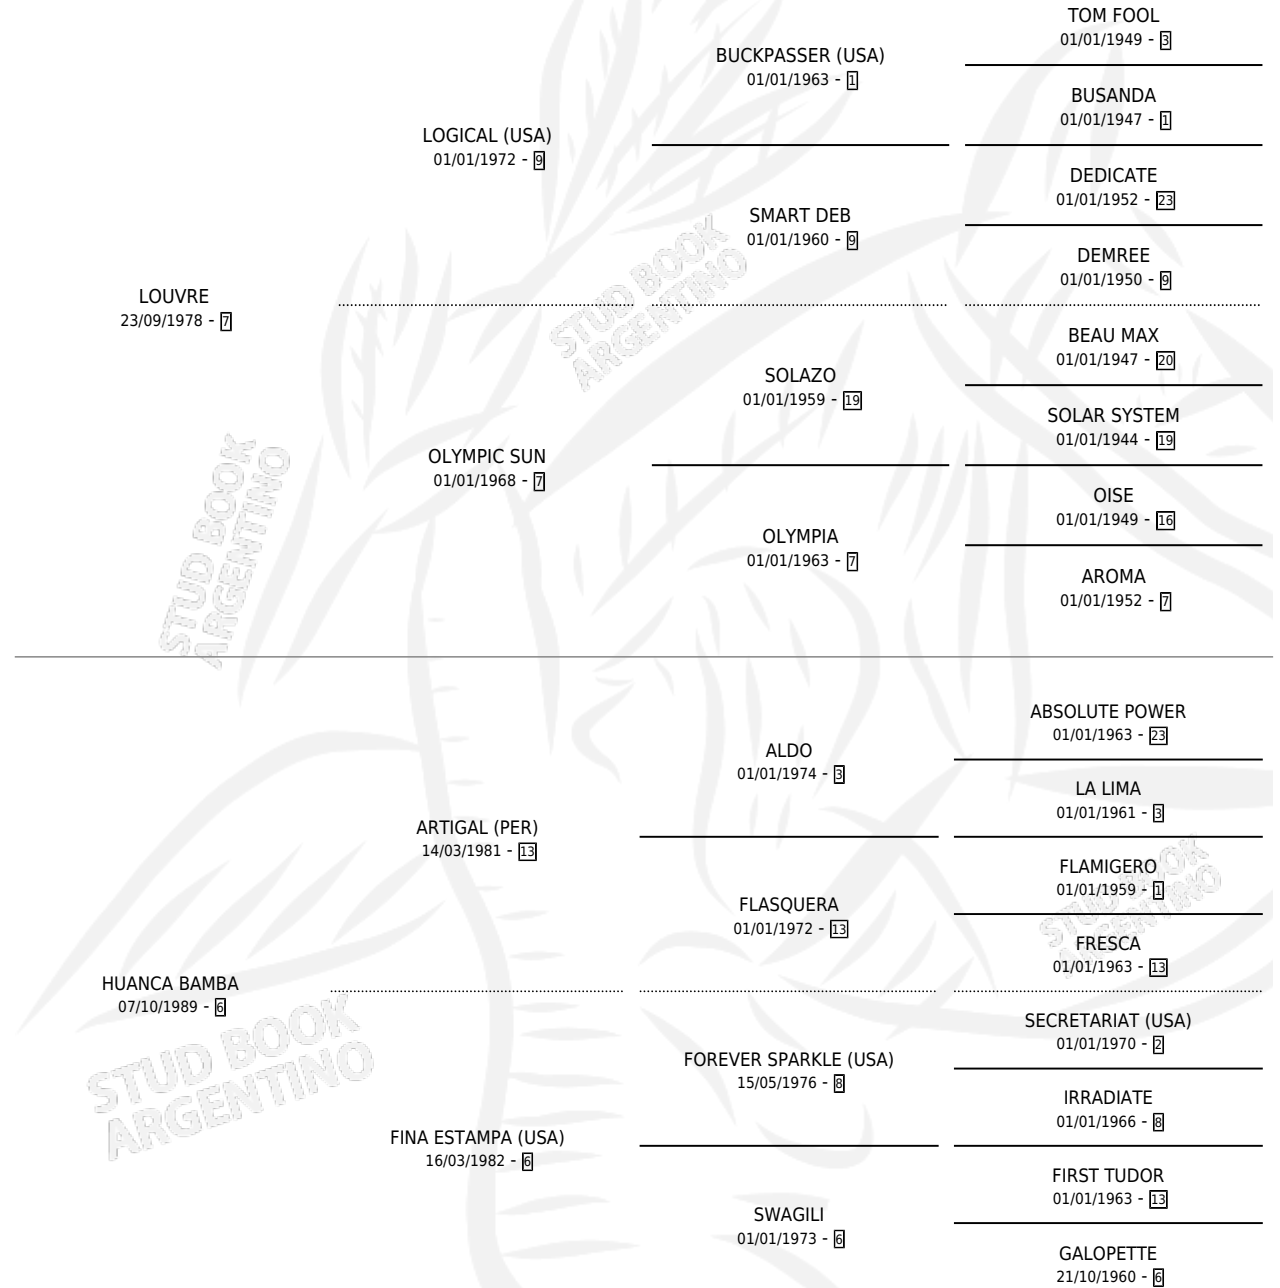

HONORIO

por LOUVRE y HUANCA BAMBA por ARTIGAL (PER)

Argentina · Macho · Zaino · SP · 18/10/1997
Familia 6-f · Volumen 36

ESTADO

TIPIFICACIÓN SANGUÍNEA	✓
TIPIFICACIÓN POR ADN	X
PASAPORTE	X
IDENTIFICACIÓN POR MICROCHIP	X
REPRODUCTOR	X

Lugar de nacimiento: La Pituca
Criador: Anzorreguy Hugo Alberto

PEDIGREE

CAMPAÑA

Solo carreras oficiales de Argentina

POR EDAD

EDAD	CC	1°	2°	3°	4°	5°	NP	CLC	CLG	CLCG1	CLGG1	IMPORTE	GANANCIA / CC
3 AÑOS	2	0	0	0	0	0	2	0	0	0	0	\$0	\$0
4 AÑOS	6	0	2	0	0	2	2	0	0	0	0	\$1,668	\$278
TOTALES	8	0	2	0	0	2	4	0	0	0	0	\$1,668	\$209
%		0.0%	25.0%	0.0%	0.0%	25.0%	50.0%	0.0%	0.0%	0.0%	0.0%		