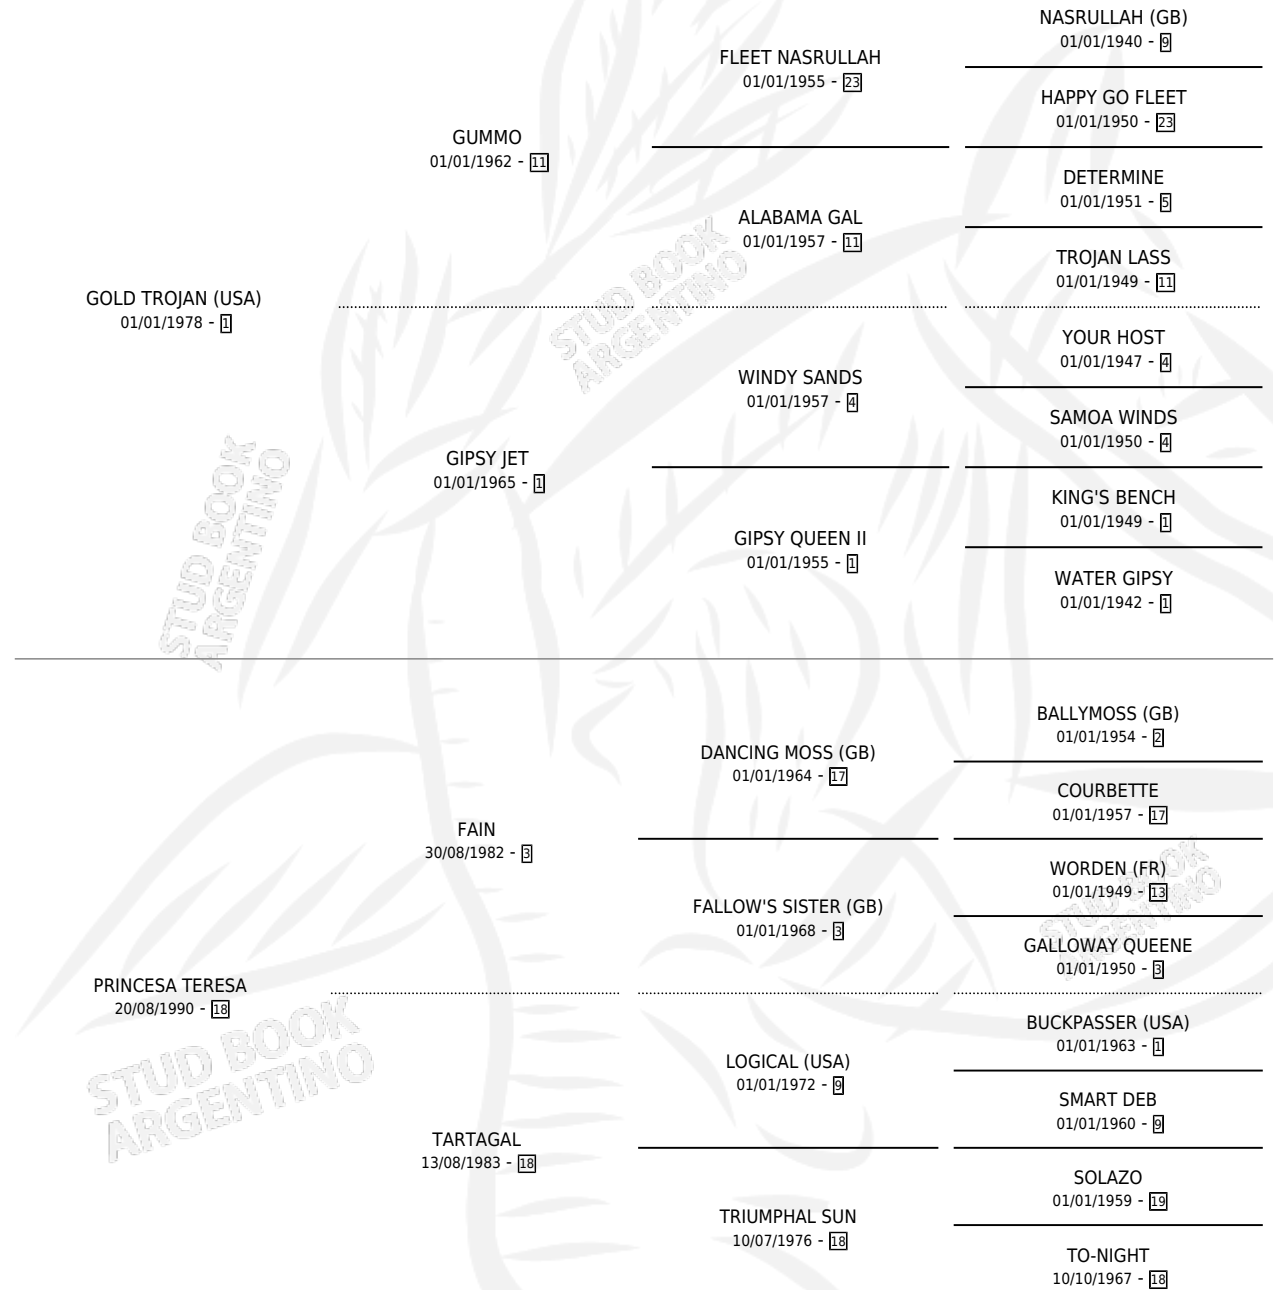

GOLD TITINA

por GOLD TROJAN (USA) y PRINCESA TERESA por FAIN

Argentina · Hembra · Zaino · SP · 26/08/1997
Familia 18-a · Volumen 36

ESTADO

TIPIFICACIÓN SANGUÍNEA	✓
TIPIFICACIÓN POR ADN	X
PASAPORTE	X
IDENTIFICACIÓN POR MICROCHIP	X
REPRODUCTOR	X

Lugar de nacimiento: Horizonte

Criador: El Horizonte Sca

PEDIGREE

GOLD TITINA

Datos oficiales del Stud Book Argentino

Documento generado el 11/05/2026

studbook.org.ar