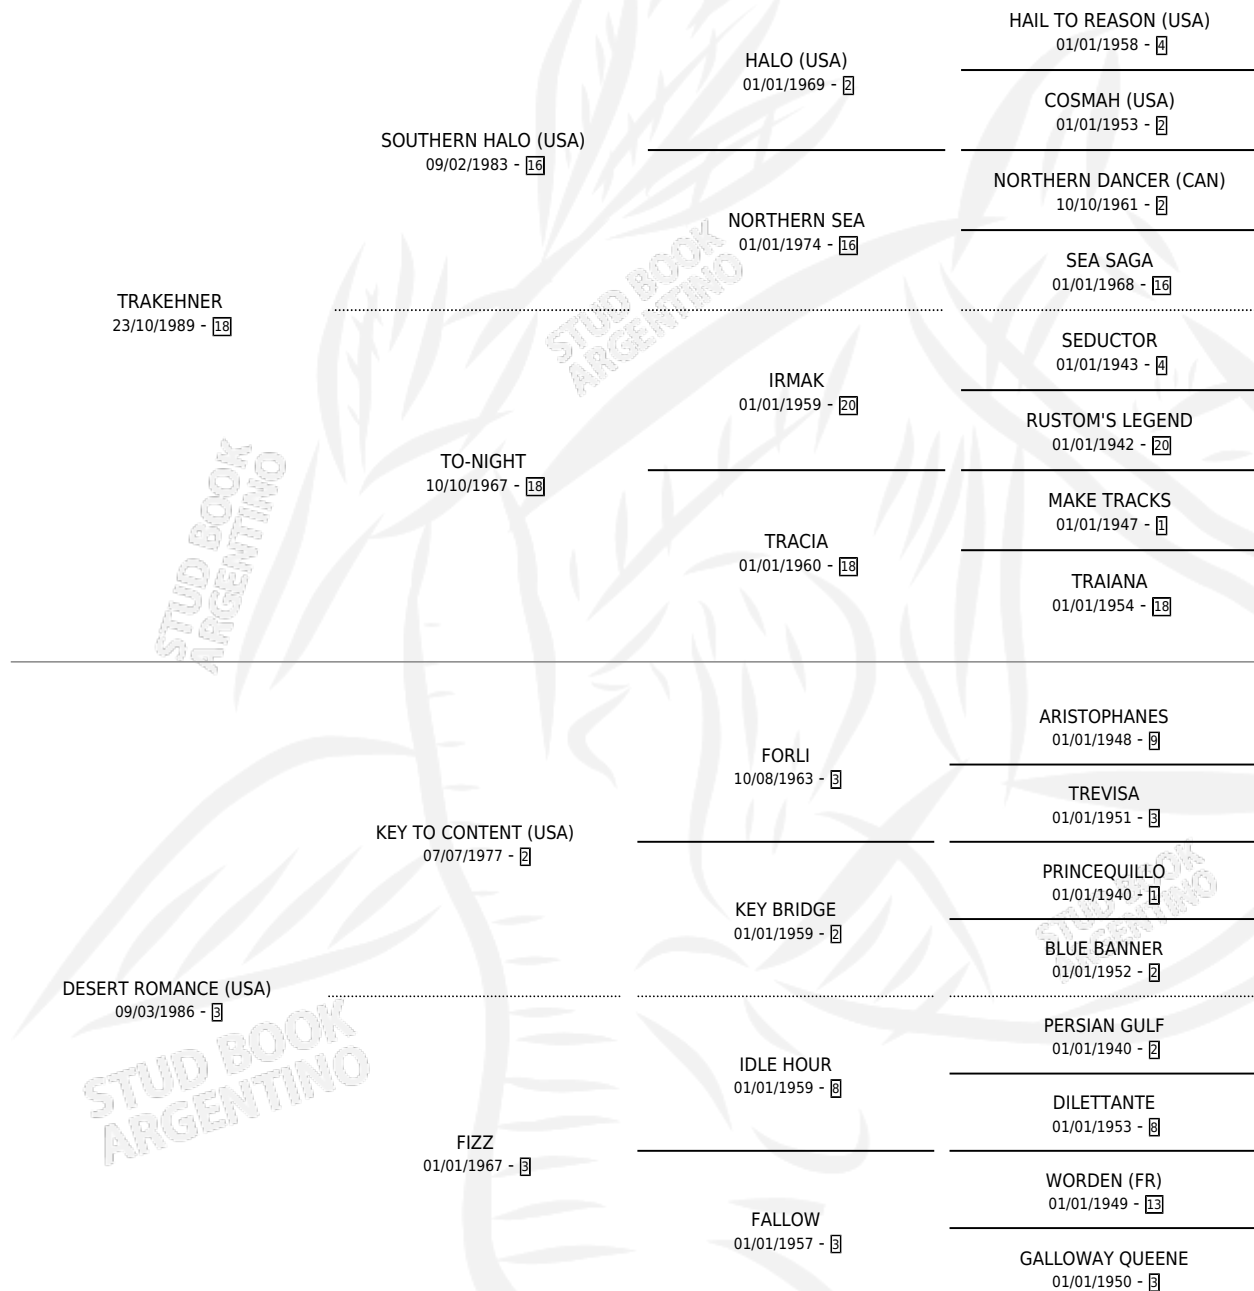

TRAK FARM

por **TRAKEHNER** y **DESERT ROMANCE (USA)** por **KEY TO CONTENT (USA)**

Argentina · Macho · Zaino Doradillo · SP · 25/09/1997
Familia 3-i · Volumen 36

ESTADO

TIPIFICACIÓN SANGUÍNEA	X
TIPIFICACIÓN POR ADN	X
PASAPORTE	X
IDENTIFICACIÓN POR MICROCHIP	X
REPRODUCTOR	X

Lugar de nacimiento: Los Cesares

Criador: El Horizonte Sca

PEDIGREE

TRAK FARM

Datos oficiales del Stud Book Argentino

Documento generado el 06/05/2026

studbook.org.ar