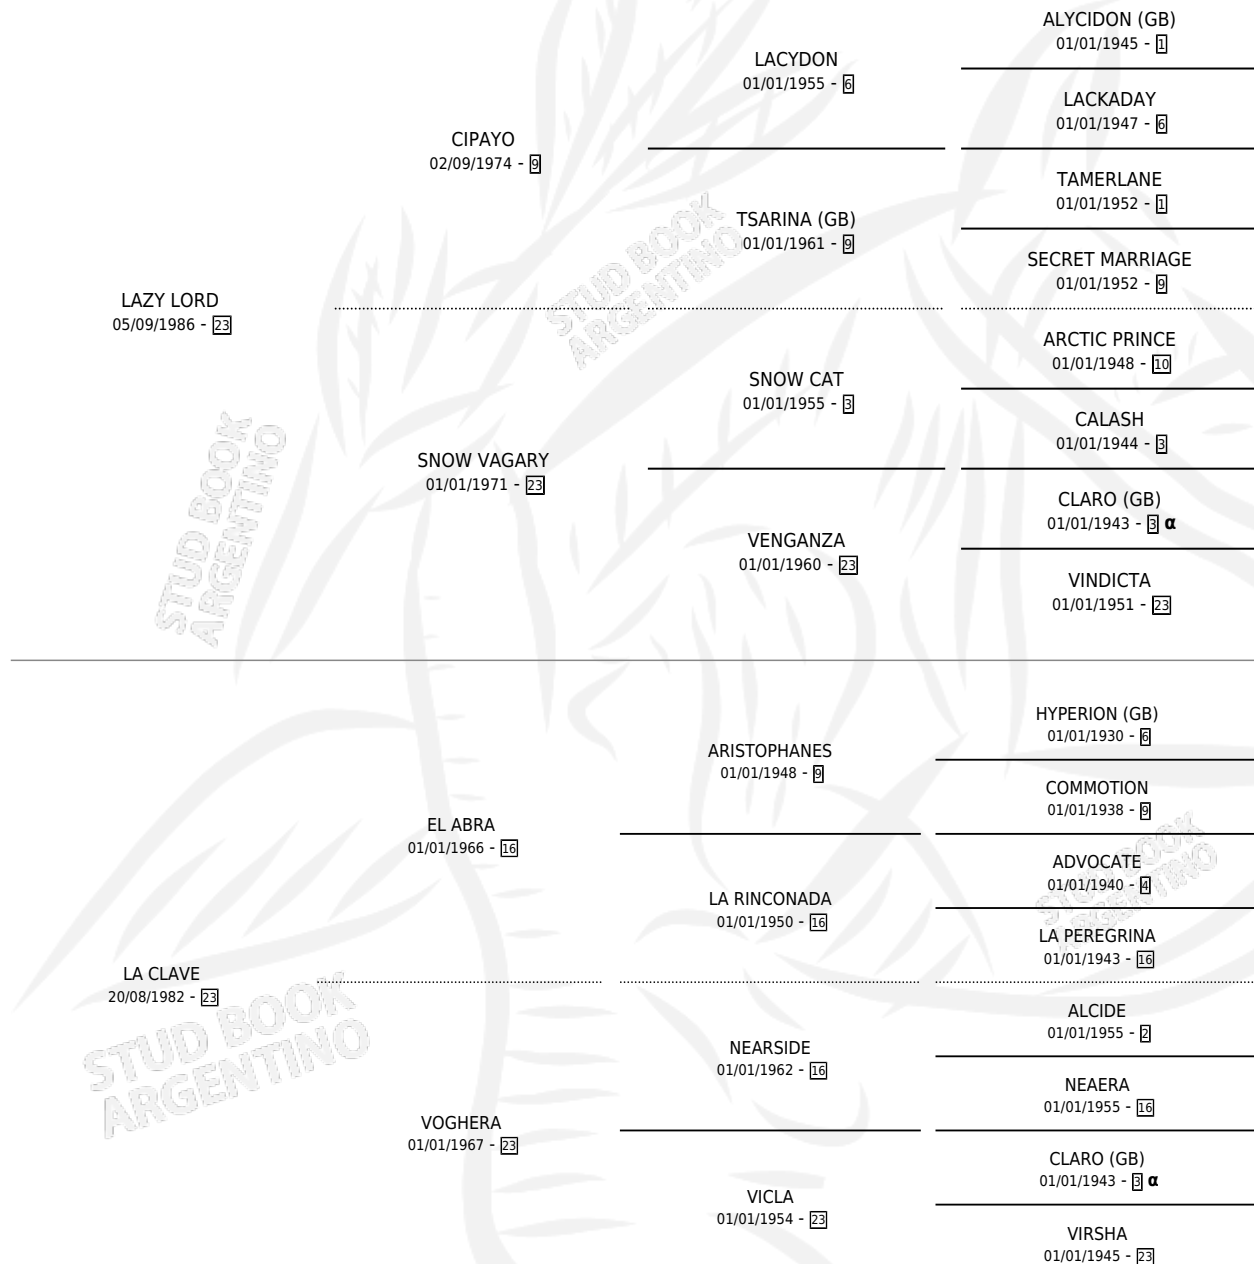

LAZY VIRSHA

por LAZY LORD y LA CLAVE por EL ABRA

Argentina · Hembra · Zaino · SP · 23/10/1997
Familia 23-a · Volumen 36

ESTADO

TIPIFICACIÓN SANGUÍNEA	✓
TIPIFICACIÓN POR ADN	✓
PASAPORTE	X
IDENTIFICACIÓN POR MICROCHIP	X
REPRODUCTOR	✓

Lugar de nacimiento: Horizonte
Criador: El Horizonte Sca

~

HIJOS

	MACHOS	HEMBRAS
6 NACIERON	2	4
3 CORRIERON	2	1
2 GANARON	2	0
0 GANADORES CL	0 GANADORES GR	0 GANADORES G1

PEDIGREE

INBREEDING : α