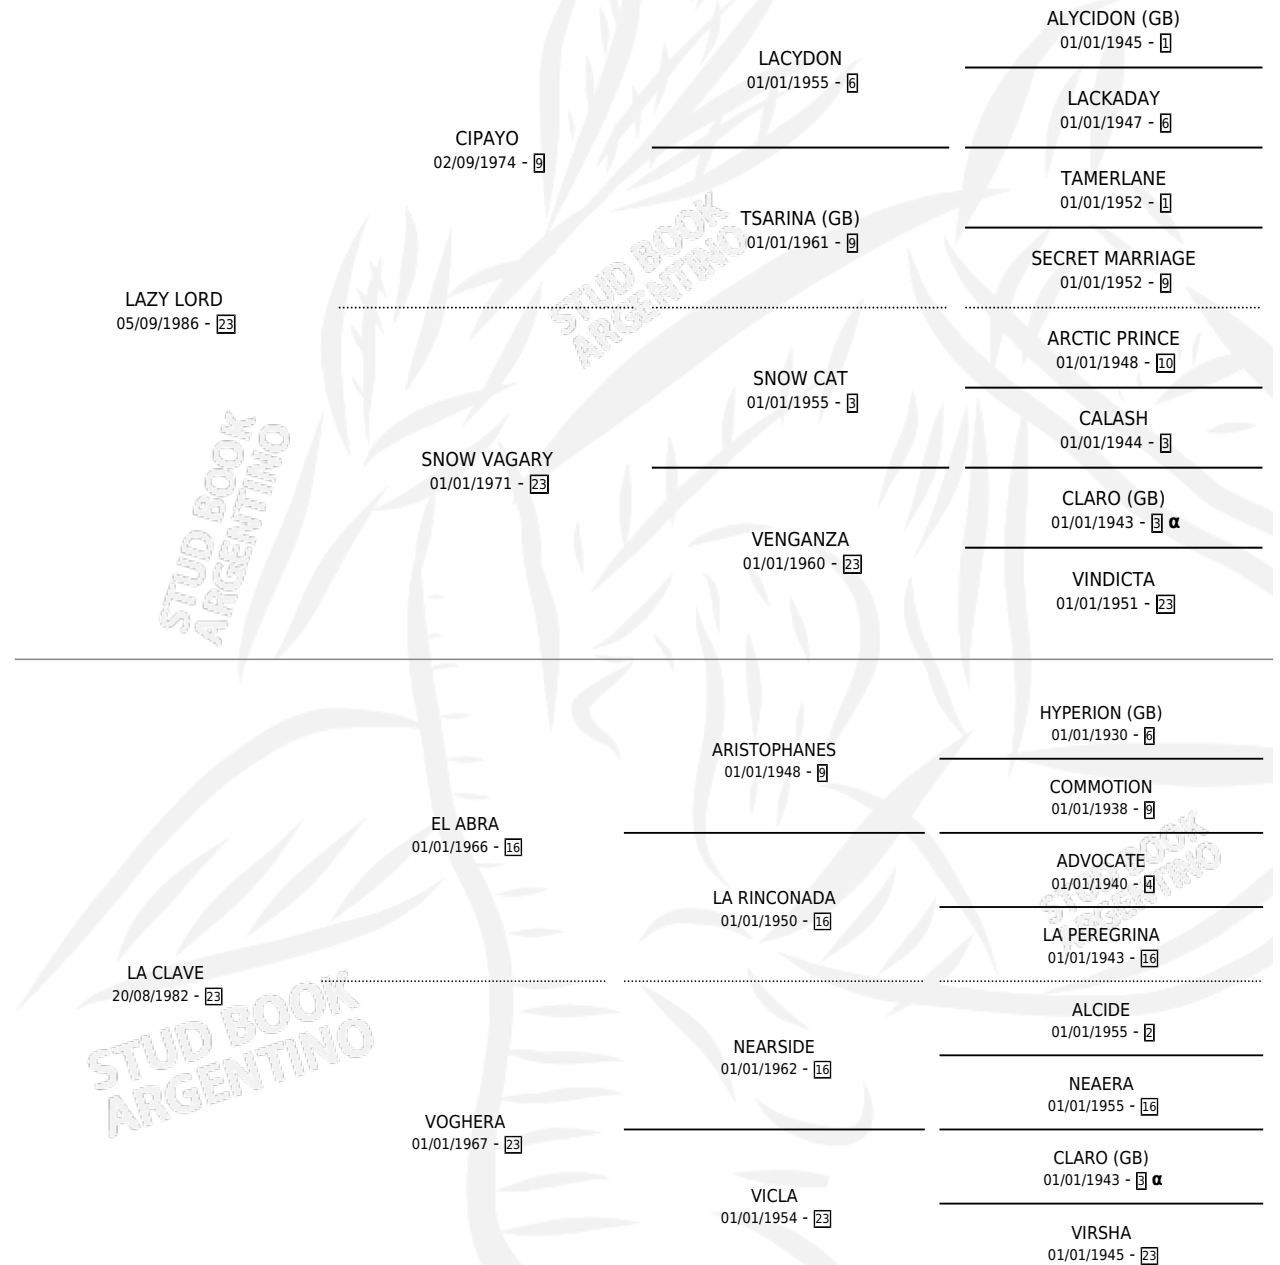

LAZY VIRSHA

PEDIGREE

por LAZY LORD y LA CLAVE por EL ABRA

Argentina · Hembra · Zaino · SP · 23/10/1997
Familia 23-a · Volumen 36

ESTADO

TIPIFICACIÓN SANGUÍNEA	✓
TIPIFICACIÓN POR ADN	✓
PASAPORTE	X
IDENTIFICACIÓN POR MICROCHIP	X
REPRODUCTOR	✓

Lugar de nacimiento: Horizonte

Criador: El Horizonte Sca

~

HIJOS

	MACHOS	HEMBRAS
6 NACIERON	2	4
3 CORRIERON	2	1
2 GANARON	2	0
0 GANADORES CL	0 GANADORES GR	0 GANADORES G1

INBREEDING : α

CAMPAÑA

Solo carreras oficiales de Argentina