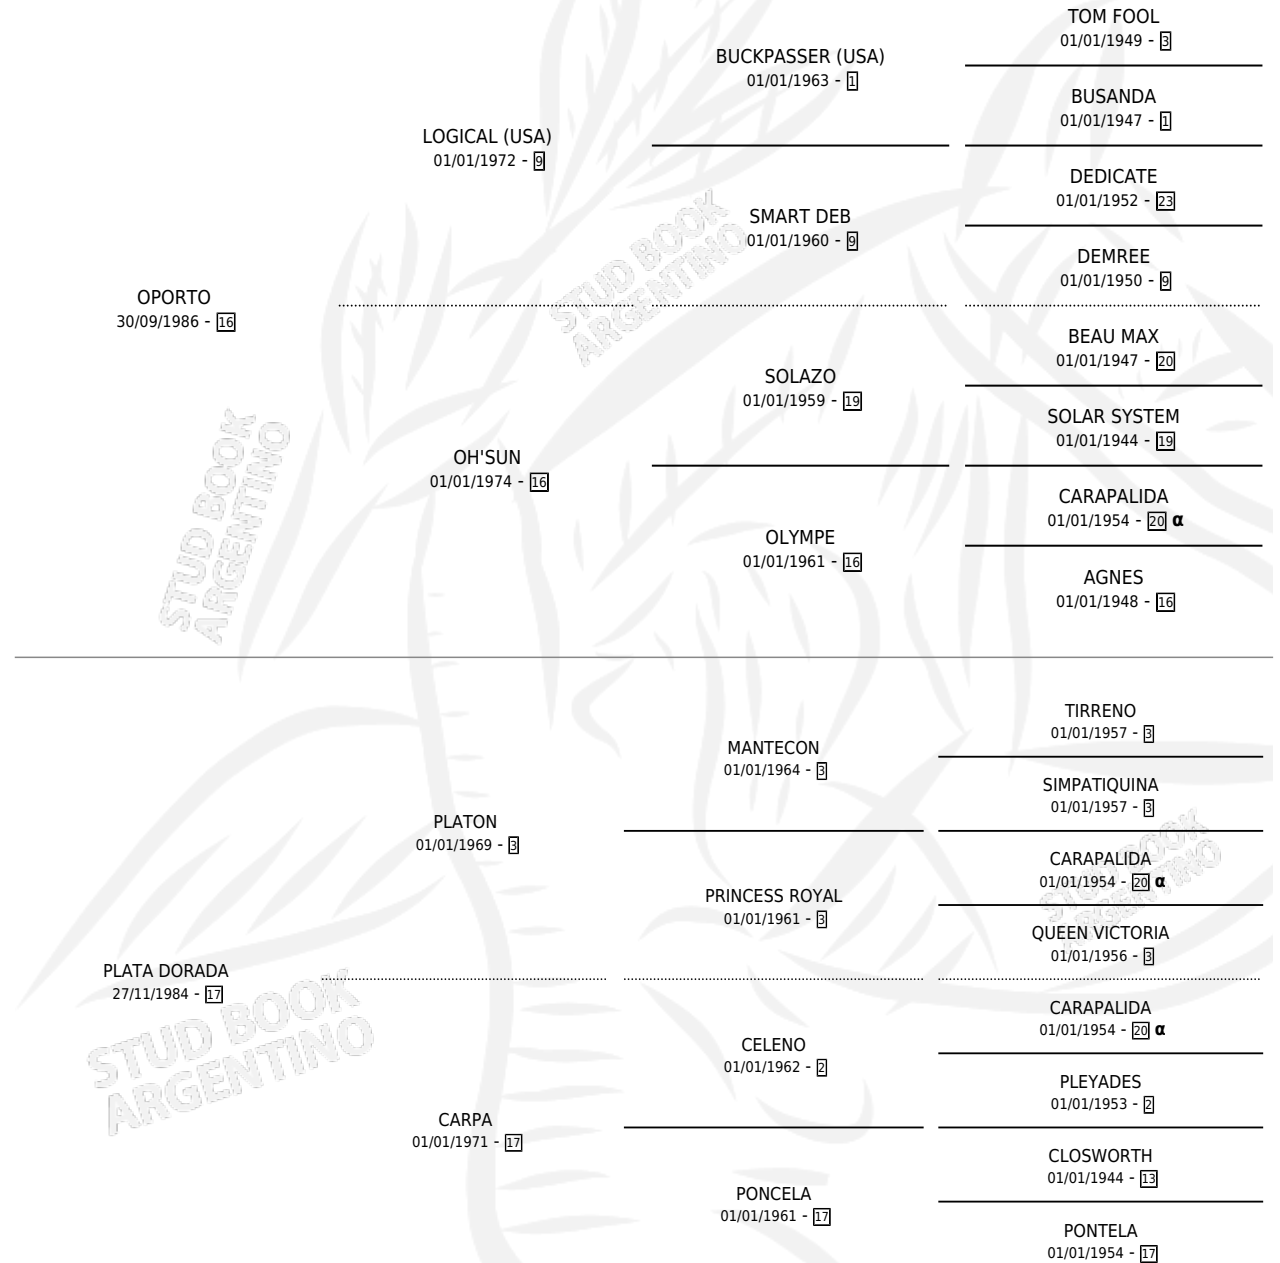

OPORTO PLATA

por OPORTO y PLATA DORADA por PLATON

Argentina · Hembra · Zaino · SP · 03/10/1997
Familia 17-c · Volumen 36

ESTADO

TIPIFICACIÓN SANGUÍNEA	✓
TIPIFICACIÓN POR ADN	X
PASAPORTE	X
IDENTIFICACIÓN POR MICROCHIP	X
REPRODUCTOR	✓

Lugar de nacimiento: Trebol de Cuatro Hojas

Criador: Sin dato

PEDIGREE

INBREEDING : α

S

mientos 0 / Efectividad 0.00%

PADRILLO

PRODUCTO

CRIADOR

1ER SERVICIO

ÚLTIMO SERVICIO

MAT WIND

∅

21/11/2000

21/11/2000

OPORTO PLATA