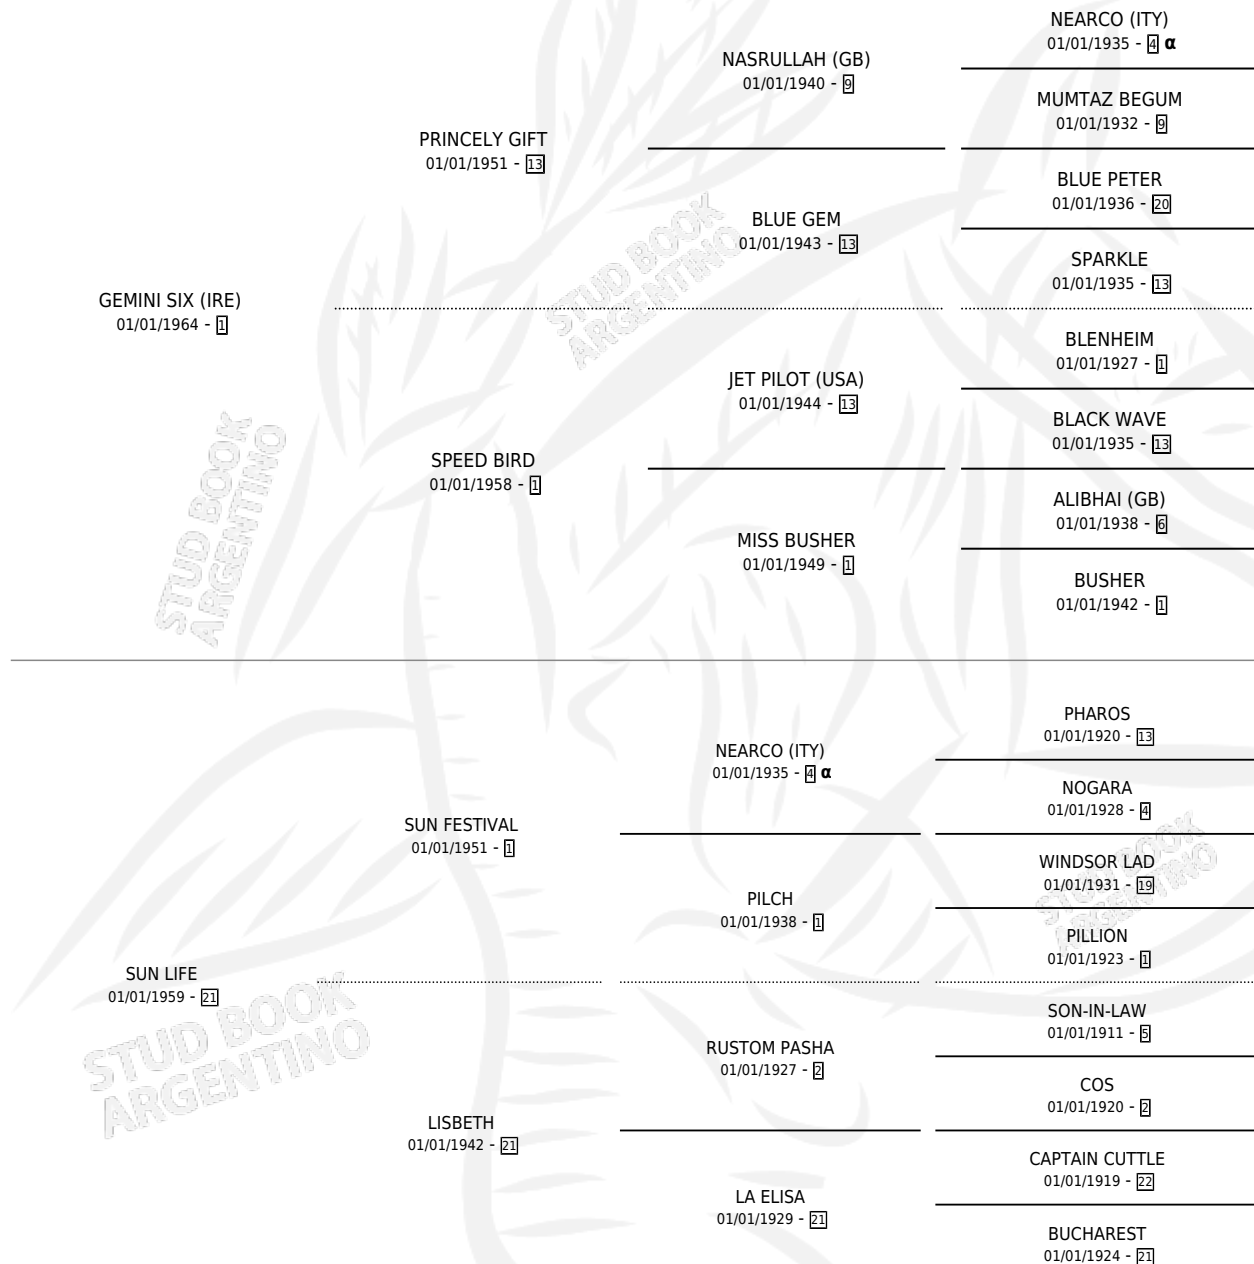

SEGUNDO SOMBRA

por GEMINI SIX (IRE) y SUN LIFE por SUN FESTIVAL

Argentina · Macho · Zaino · SP · 01/01/1973
Familia 21 · Volumen 28

ESTADO

TIPIFICACIÓN SANGUÍNEA	X
TIPIFICACIÓN POR ADN	X
PASAPORTE	X
IDENTIFICACIÓN POR MICROCHIP	X
REPRODUCTOR	X

Lugar de nacimiento: Campo particular

Criador: Sin dato

~

HIJOS

	MACHOS	HEMBRAS
6 NACIERON	2	4
1 CORRIERON	1	0
1 GANARON	1	0
0 GANADORES CL	0 GANADORES GR	0 GANADORES G1

PEDIGREE

INBREEDING : α

CAMPAÑA

Solo carreras oficiales de Argentina

POR EDAD

EDAD	CC	1°	2°	3°	4°	5°	NP	CLC	CLG	CLCG1	CLGG1	IMPORTE	GANANCIA / CC
5 AÑOS	1	1	0	0	0	0	0	0	0	0	0	\$0	\$0
TOTALES	1	1	0	0	0	0	0	0	0	0	0	\$0	\$0
%		100%	0.0%	0.0%	0.0%	0.0%	0.0%	0.0%	0.0%	0.0%	0.0%		