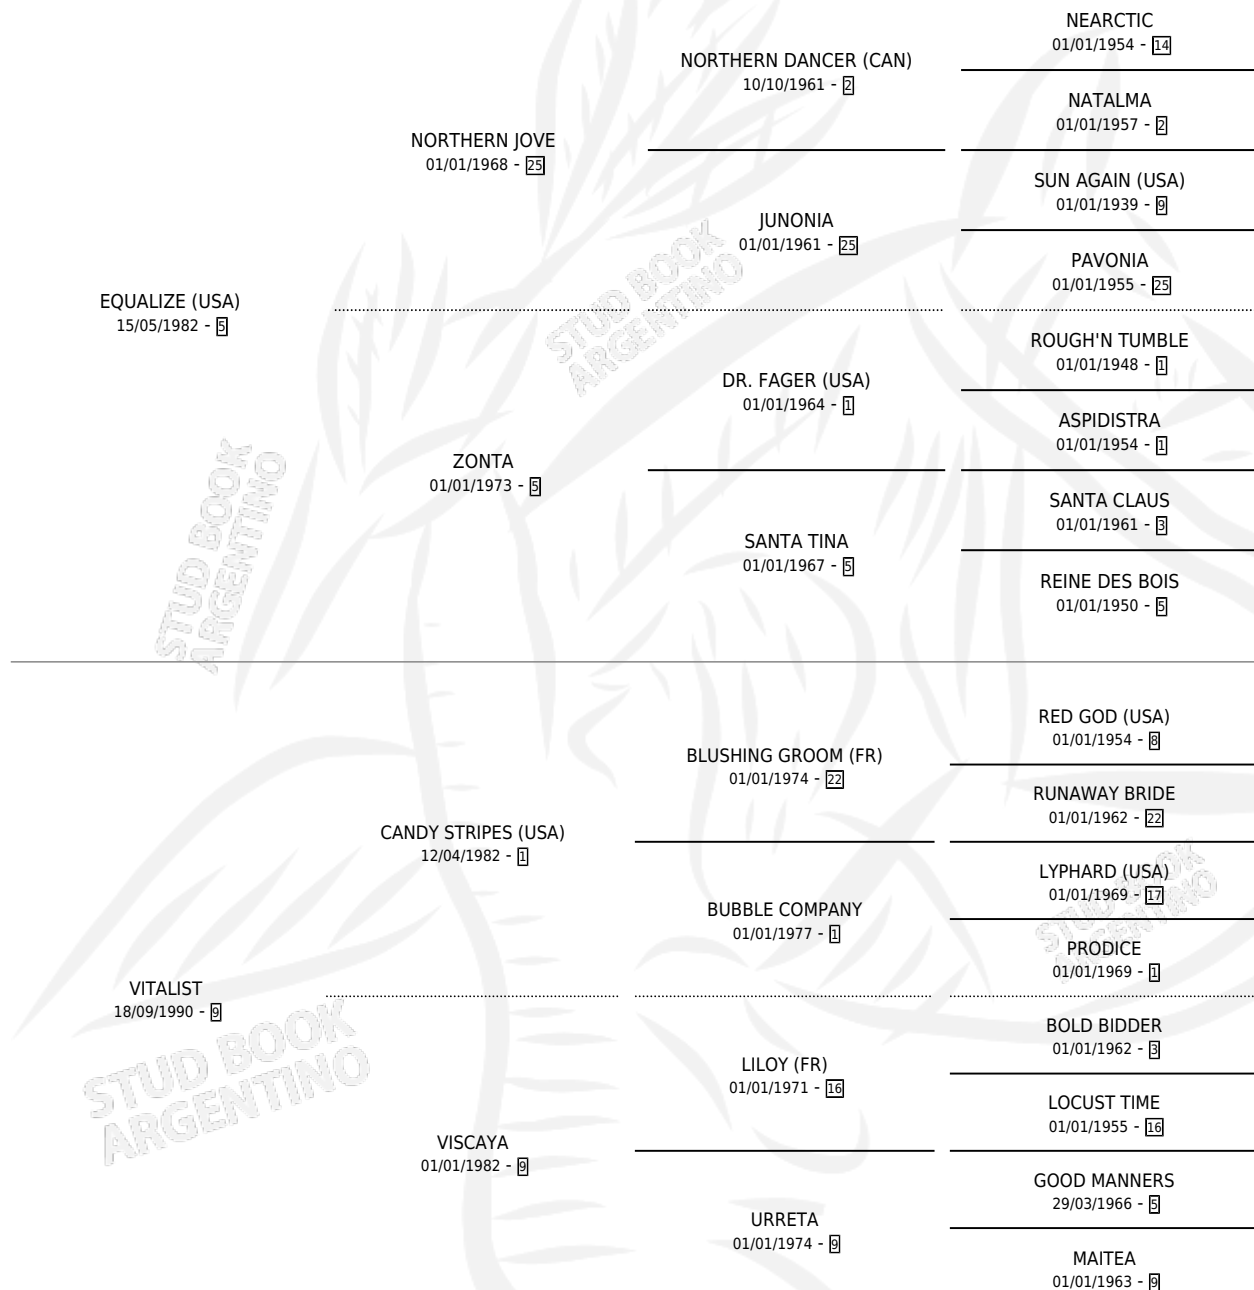

EL AMULETO

por EQUALIZE (USA) y VITALIST por CANDY STRIPES (USA)

Argentina · Macho · Zaino · SP · 28/09/1997
Familia 9-g · Volumen 36

ESTADO

TIPIFICACIÓN SANGUÍNEA	✓
TIPIFICACIÓN POR ADN	X
PASAPORTE	X
IDENTIFICACIÓN POR MICROCHIP	X
REPRODUCTOR	X

Lugar de nacimiento: Abolengo

Criador: Abolengo

PEDIGREE

EXPORTACIÓN / IMPORTACIÓN

FECHA	MOVIMIENTO	PAÍS
12/09/2002	EXPORTADO	ESTADOS UNIDOS

~

CAMPAÑA

Solo carreras oficiales de Argentina