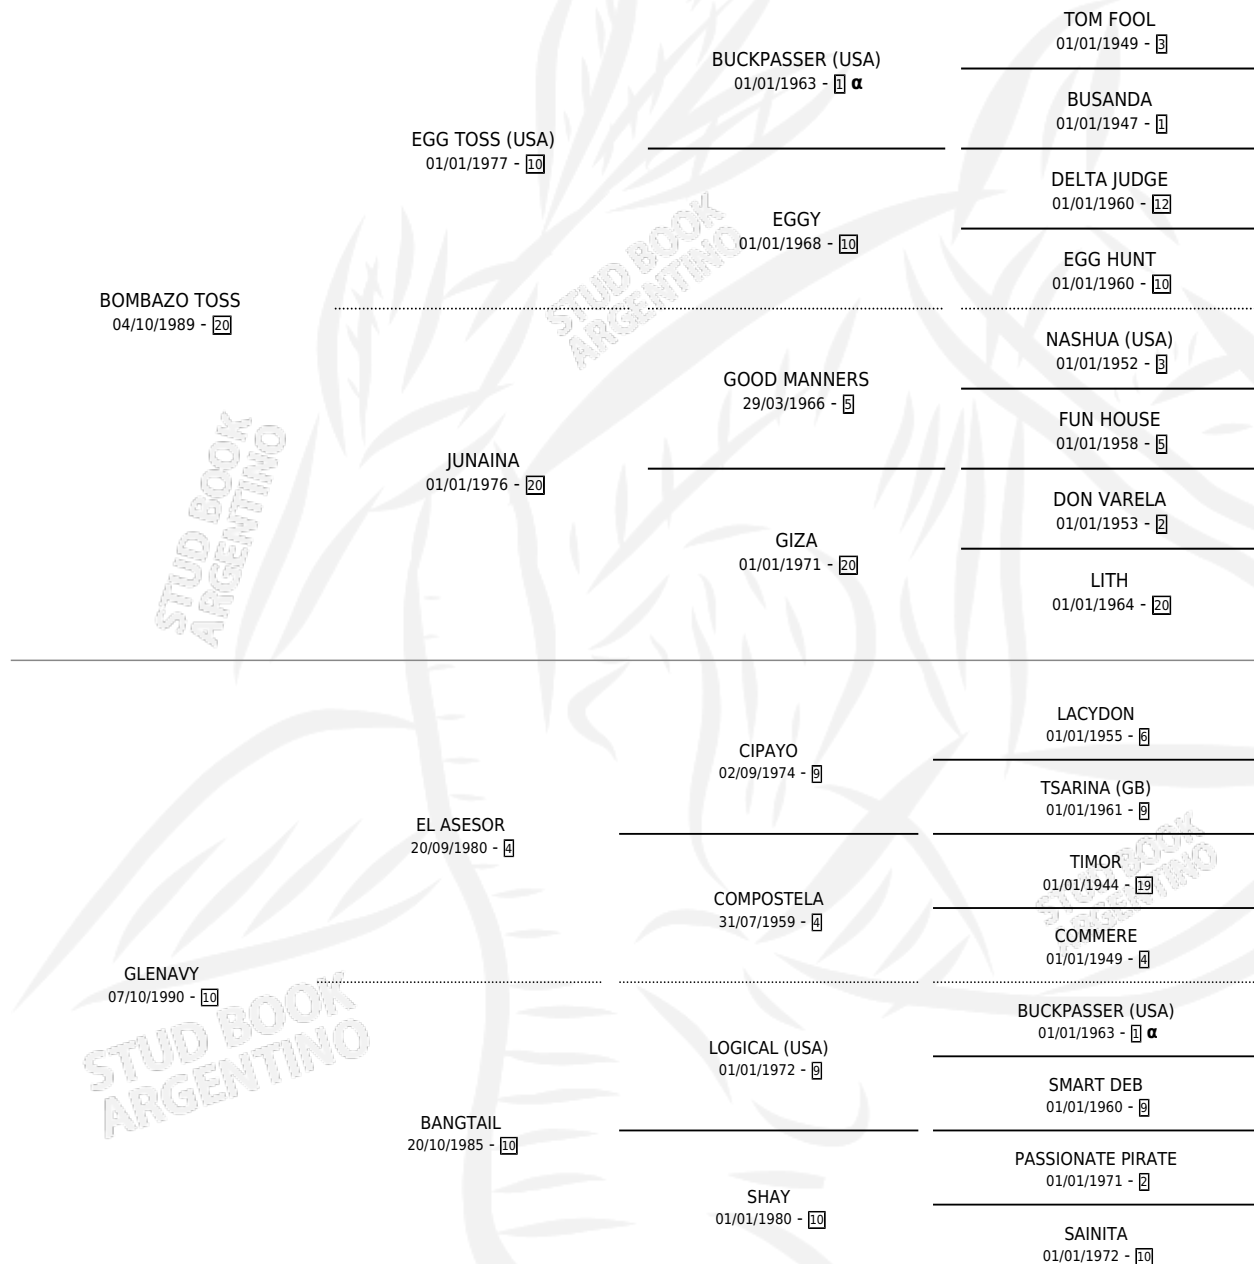

BOMBON REAL

por **BOMBAZO TOSS** y **GLENAVY** por **EL ASESOR**

Argentina · Macho · Zaino · SP · 20/09/1997
Familia 10-d · Volumen 36

ESTADO

TIPIFICACIÓN SANGUÍNEA	✓
TIPIFICACIÓN POR ADN	X
PASAPORTE	X
IDENTIFICACIÓN POR MICROCHIP	X
REPRODUCTOR	X

Lugar de nacimiento: San Lorenzo de Areco
Criador: Lagos Marmol Miguel

PEDIGREE

INBREEDING : α

CAMPAÑA

Solo carreras oficiales de Argentina

POR EDAD

EDAD	CC	1°	2°	3°	4°	5°	NP	CLC	CLG	CLCG1	CLGG1	IMPORTE	GANANCIA / CC
6 AÑOS	11	1	3	4	2	1	0	0	0	0	0	\$11,238	\$1,022
7 AÑOS	1	1	0	0	0	0	0	0	0	0	0	\$6,300	\$6,300
TOTALES	12	2	3	4	2	1	0	0	0	0	0	\$17,538	\$1,462
%		16.7%	25.0%	33.3%	16.7%	8.3%	0.0%	0.0%	0.0%	0.0%	0.0%		

Ganador de 2 carreras en Palermo - \$17,538, a los 6 y 7 años.

POR DISTANCIA

HIPODROMO	CC	1°	2°	3°	4°	5°	NP	CLC	CLG	CLCG1	CLGG1	IMPORTE
PALERMO	12	2	3	4	2	1	0	0	0	0	0	\$17,538
1000 MTS	9	2	2	3	2	0	0	0	0	0	0	\$15,910
1200 MTS	3	0	1	1	0	1	0	0	0	0	0	\$1,628