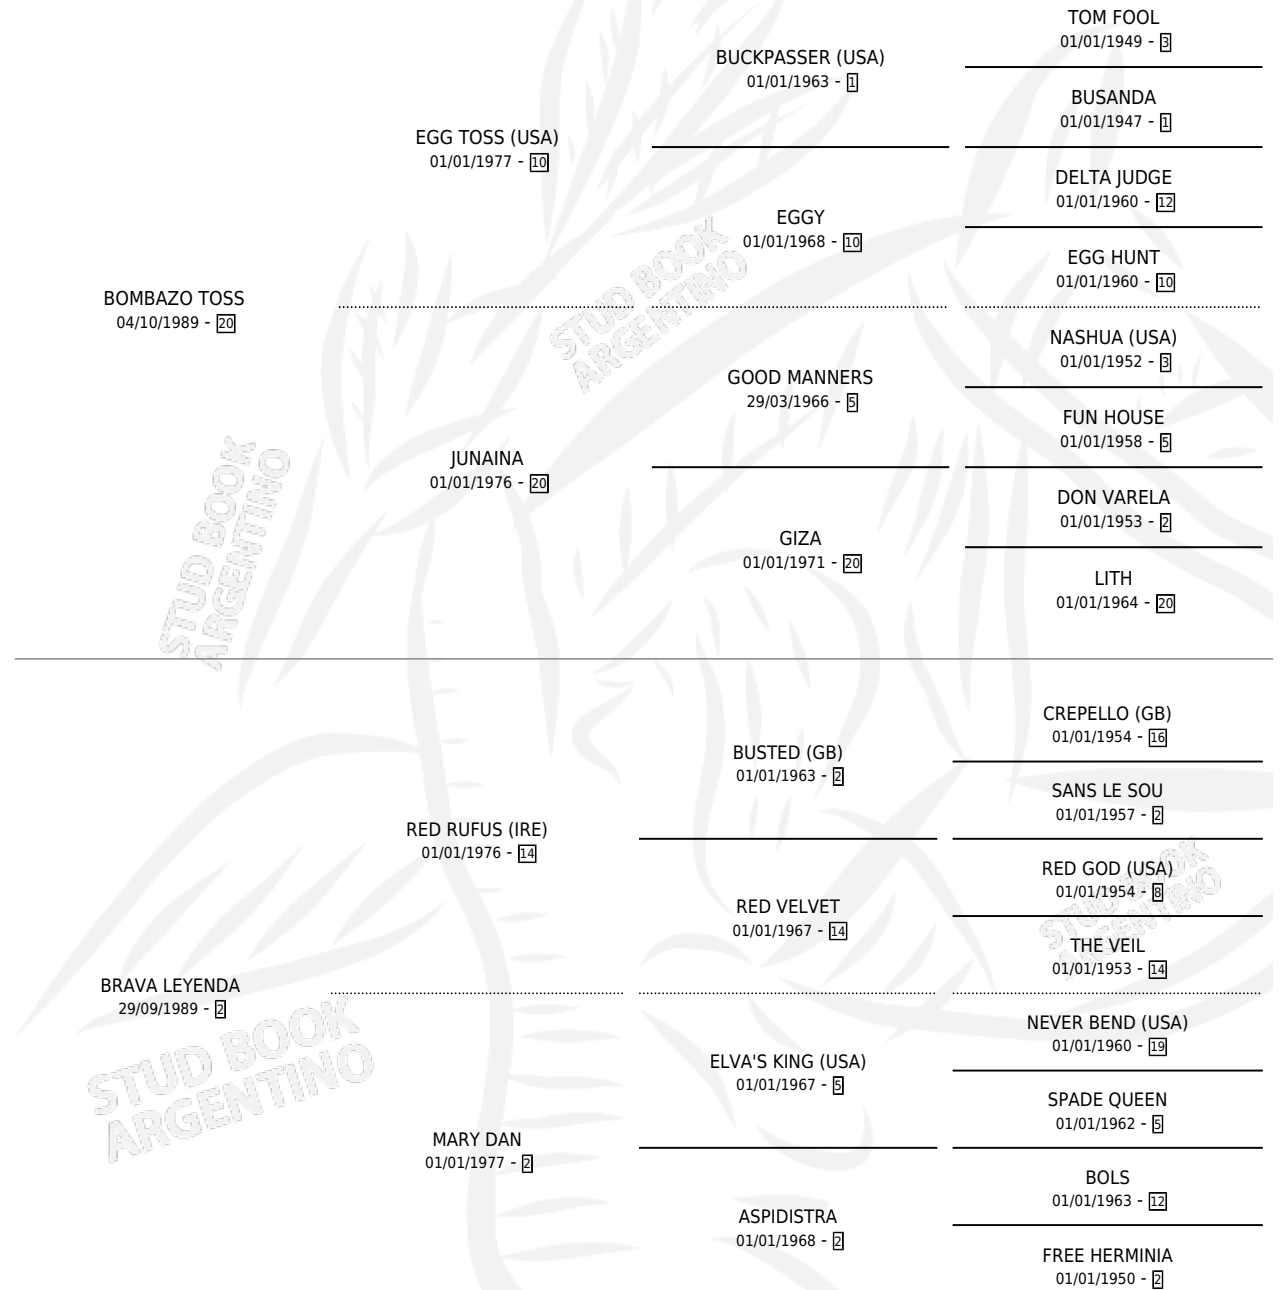

DULCE LEYENDA

por **BOMBAZO TOSS** y **BRAVA LEYENDA** por **RED RUFUS** (IRE)

Argentina · Hembra · Alazan · SP · 16/10/1997
Familia 2 · Volumen 36

ESTADO

TIPIFICACIÓN SANGUÍNEA	✓
TIPIFICACIÓN POR ADN	X
PASAPORTE	X
IDENTIFICACIÓN POR MICROCHIP	X
REPRODUCTOR	X

Lugar de nacimiento: San Lorenzo de Areco
Criador: Sin dato

PEDIGREE