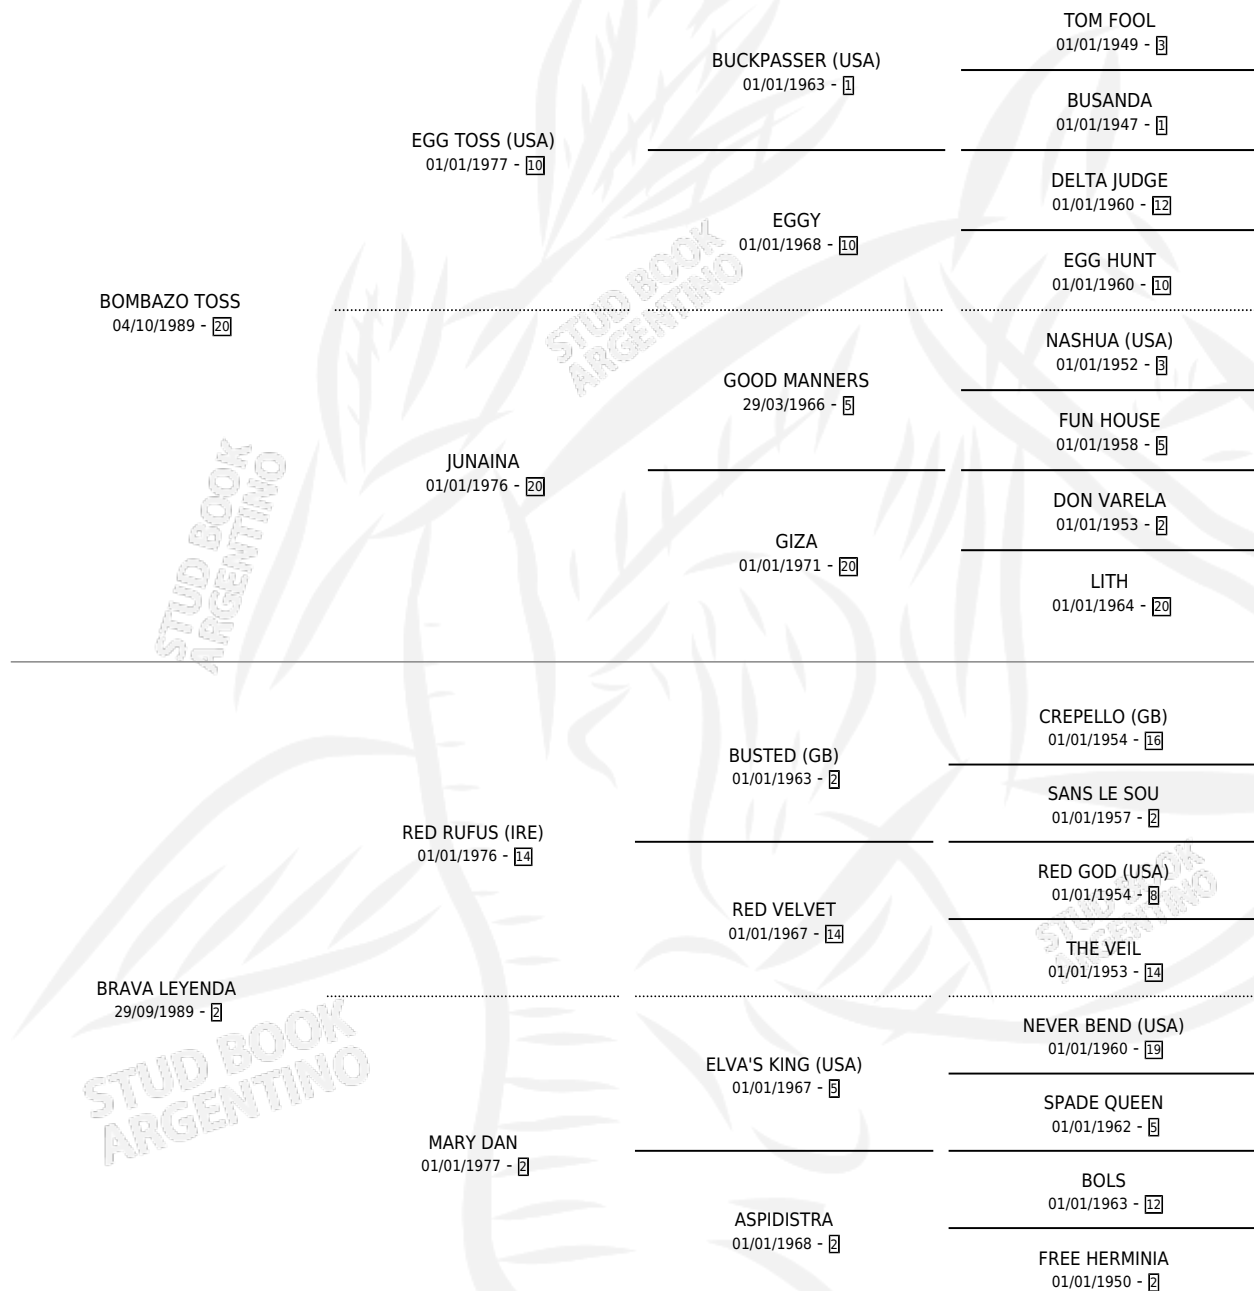

DULCE LEYENDA

por **BOMBAZO TOSS** y **BRAVA LEYENDA** por **RED RUFUS (IRE)**

Argentina · Hembra · Alazan · SP · 16/10/1997
Familia 2 · Volumen 36

ESTADO

TIPIFICACIÓN SANGUÍNEA	✓
TIPIFICACIÓN POR ADN	X
PASAPORTE	X
IDENTIFICACIÓN POR MICROCHIP	X
REPRODUCTOR	X

Lugar de nacimiento: San Lorenzo de Areco
Criador: Sin dato

PEDIGREE

CAMPAÑA

Solo carreras oficiales de Argentina

POR EDAD

EDAD	CC	1°	2°	3°	4°	5°	NP	CLC	CLG	CLCG1	CLGG1	IMPORTE	GANANCIA / CC
2 AÑOS	1	0	0	0	0	0	1	0	0	0	0	\$0	\$0
3 AÑOS	3	0	0	0	0	0	3	0	0	0	0	\$0	\$0
TOTALES	4	0	0	0	0	0	4	0	0	0	0	\$0	\$0
%		0.0%	0.0%	0.0%	0.0%	0.0%	100%	0.0%	0.0%	0.0%	0.0%		