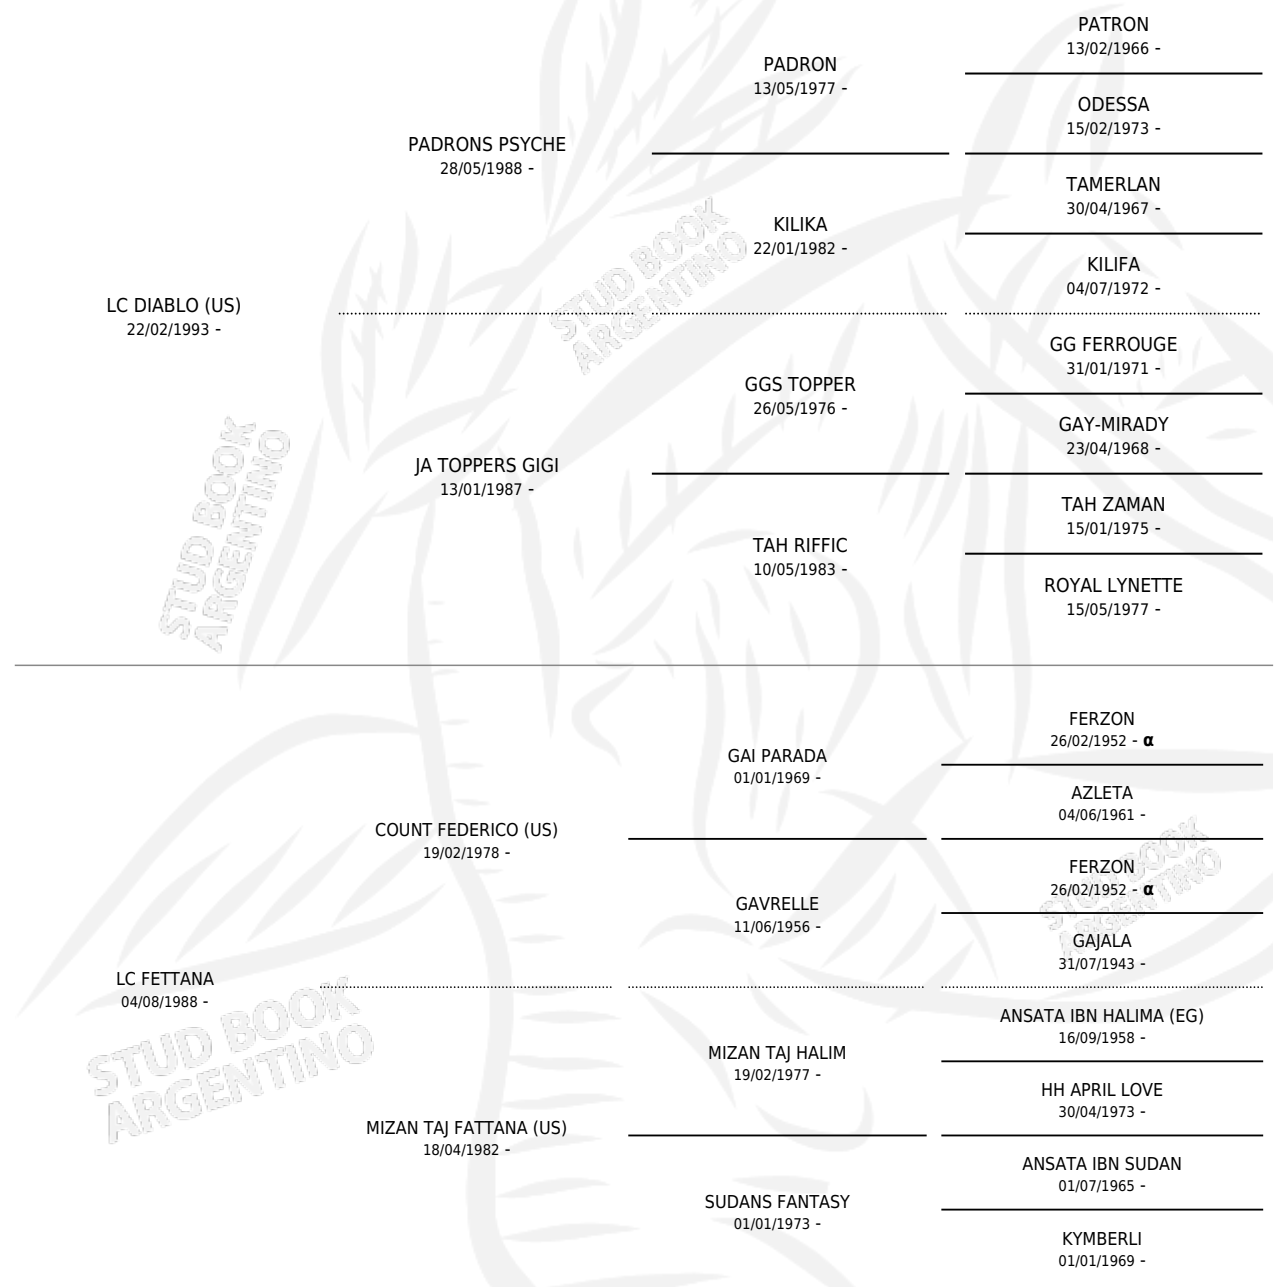

LC ZULEIRA

por LC DIABLO (US) y LC FETTANA por COUNT FEDERICO (US)

Argentina · Hembra · Tordillo · AP · 27/09/1997
Familia · Volumen 36

ESTADO

TIPIFICACIÓN SANGUÍNEA	✓
TIPIFICACIÓN POR ADN	✓
PASAPORTE	X
IDENTIFICACIÓN POR MICROCHIP	X
REPRODUCTOR	✓

Lugar de nacimiento: Mayed
Criador: La Catalina

~

HIJOS

	MACHOS	HEMBRAS
5 NACIERON	1	4
SIN ACTUACIONES		

PEDIGREE

INBREEDING : α