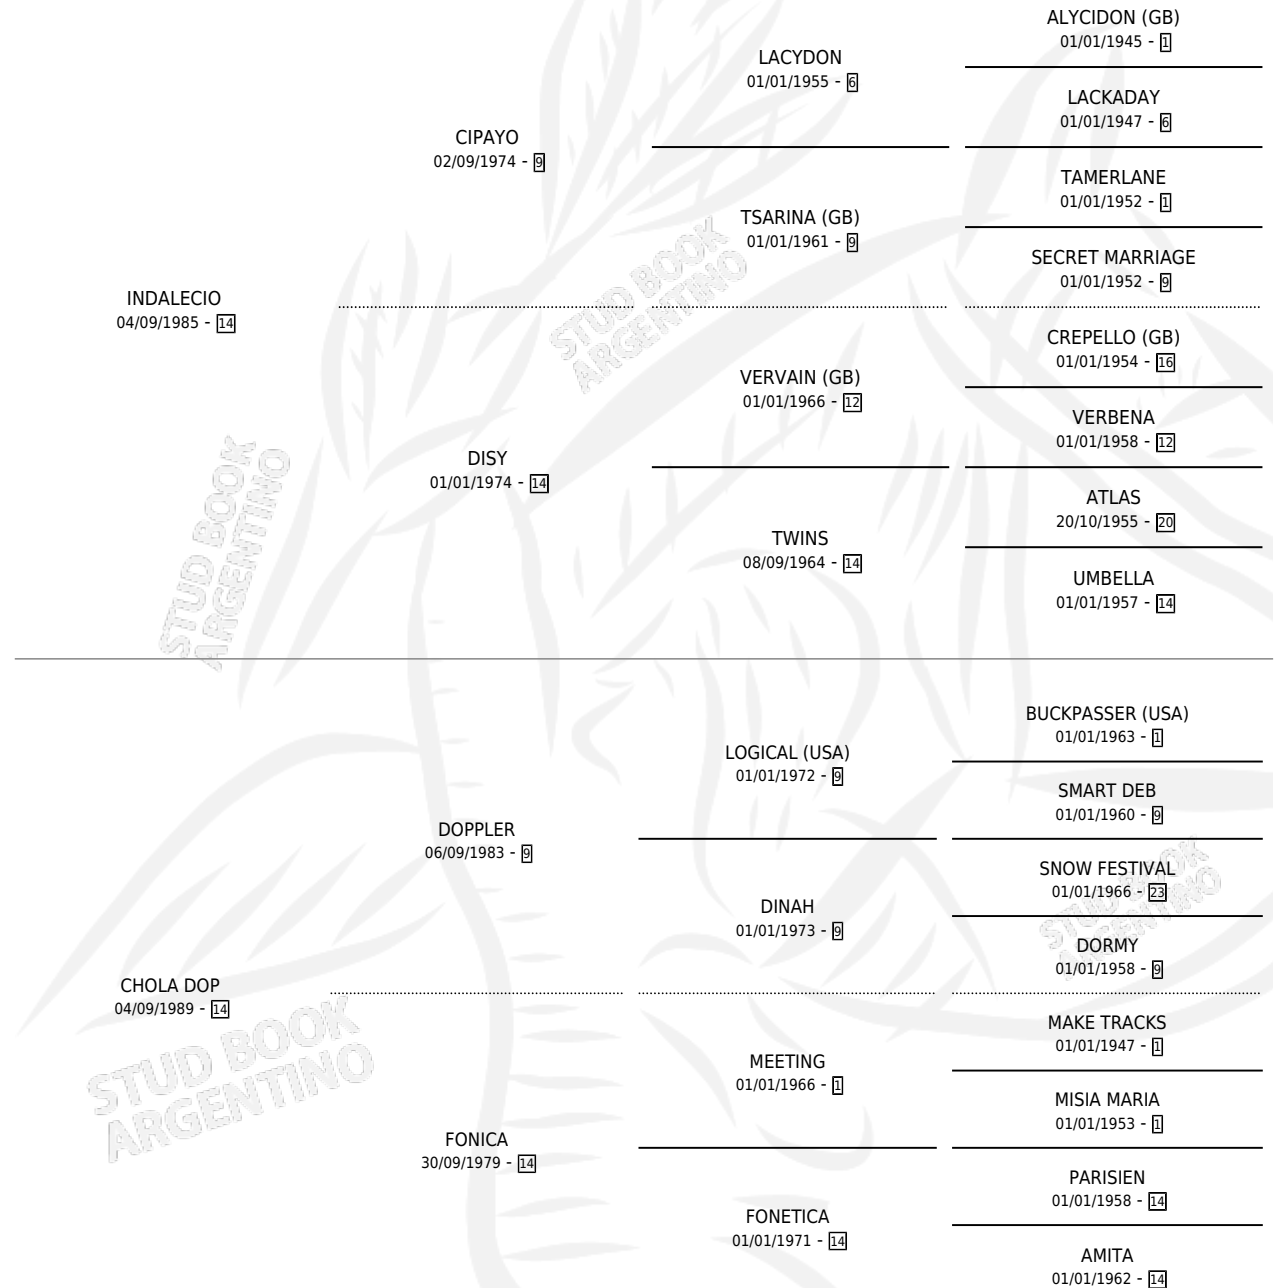

VIVA CHOLA

por INDALECIO y CHOLA DOP por DOPPLER

Argentina · Hembra · Alazan · SP · 23/09/1997
Familia 14-a · Volumen 36

ESTADO

TIPIFICACIÓN SANGUÍNEA	✓
TIPIFICACIÓN POR ADN	✓
PASAPORTE	X
IDENTIFICACIÓN POR MICROCHIP	X
REPRODUCTOR	✓

Lugar de nacimiento: El Padrino

Criador: Serra Hugo Omar

~

HIJOS

	MACHOS	HEMBRAS
7 NACIERON	4	3
2 CORRIERON	1	1

SIN ACTUACIONES

PEDIGREE

S

mientos 7 / Efectividad 87.50%

PADRILLO	PRODUCTO	CRIADOR	1ER SERVICIO	ÚLTIMO SERVICIO
CRAZY PLUS	MI CHOLA PLUS (H Z, 17/10/2012) •MURIÓ EL 08/03/2013•	SERRA HUGO OMAR	13/10/2011	21/10/2011
VIVA CHOLA			03/12/2010	03/12/2010
Datos oficiales del Stud Book Argentino			29/10/2009	29/10/2009
Documento generado el 10/05/2026			02/12/2007	02/12/2007
DOLPH	FOR SIEMPRE CHOLA (H A, 09/10/2010)	SERRA HUGO OMAR	25/11/2006	25/11/2006
AUBISSA (GB)	VIVA LULA SAM (M Z, 17/11/2008)	SERRA HUGO OMAR	12/10/2005	12/10/2005
GRAND CHELEM (IRE)	VIVARACHA CHOLA (H A, 08/11/2007)	SERRA HUGO OMAR	15/10/2004	15/10/2004
GRAND CHELEM (IRE)	EL INDA LULA (M A, 09/09/2006)	SERRA HUGO OMAR	13/10/2003	13/10/2003
GRAND CHELEM (IRE)	LE GRAND LULA (M ZC, 29/09/2005)	SERRA HUGO OMAR		
GRAND CHELEM (IRE)	GRANDE LULA (M Z, 07/10/2004)	SERRA HUGO OMAR		