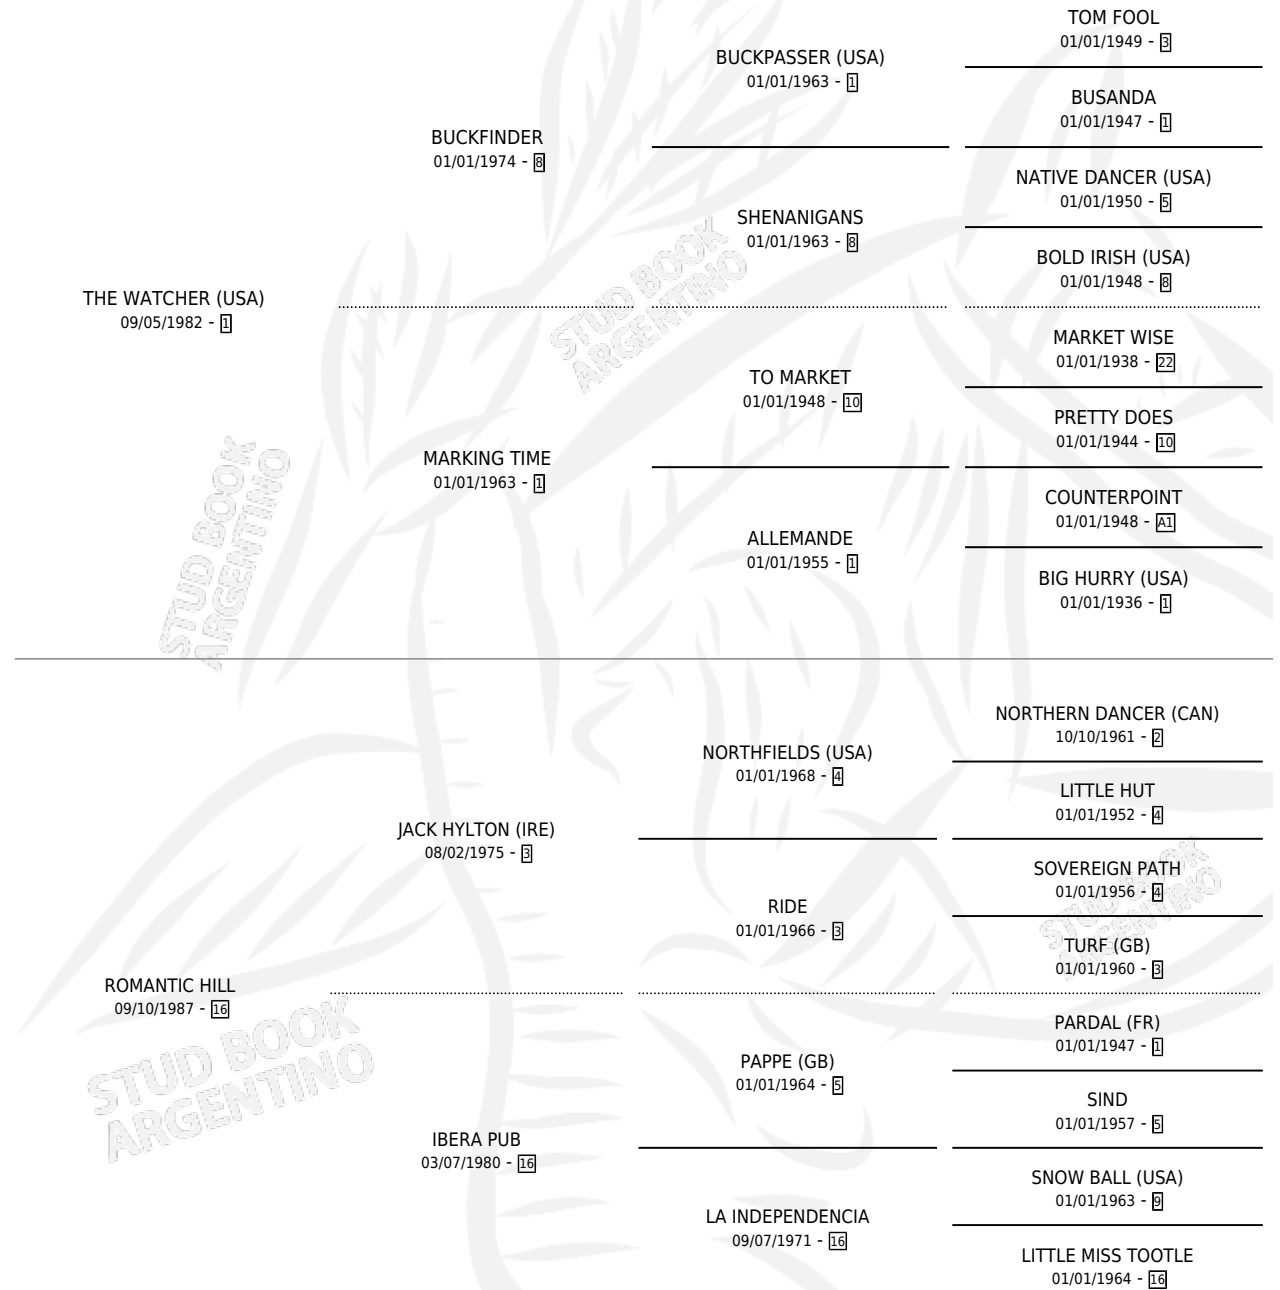

GRAN CHOLA

por **THE WATCHER (USA)** y **ROMANTIC HILL** por **JACK HYLTON (IRE)**

Argentina · Hembra · Zaino · SP · 27/09/1997
Familia 16-d · Volumen 36

ESTADO

TIPIFICACIÓN SANGUÍNEA	✓
TIPIFICACIÓN POR ADN	X
PASAPORTE	X
IDENTIFICACIÓN POR MICROCHIP	X
REPRODUCTOR	✓

Lugar de nacimiento: El Padrino
Criador: Serra Hugo Omar

PEDIGREE

CAMPAÑA

Solo carreras oficiales de Argentina

POR EDAD

EDAD	CC	1°	2°	3°	4°	5°	NP	CLC	CLG	CLCG1	CLGG1	IMPORTE	GANANCIA / CC
4 AÑOS	5	0	0	0	0	0	5	0	0	0	0	\$0	\$0
TOTALES	5	0	0	0	0	0	5	0	0	0	0	\$0	\$0
%		0.0%	0.0%	0.0%	0.0%	0.0%	100%	0.0%	0.0%	0.0%	0.0%		