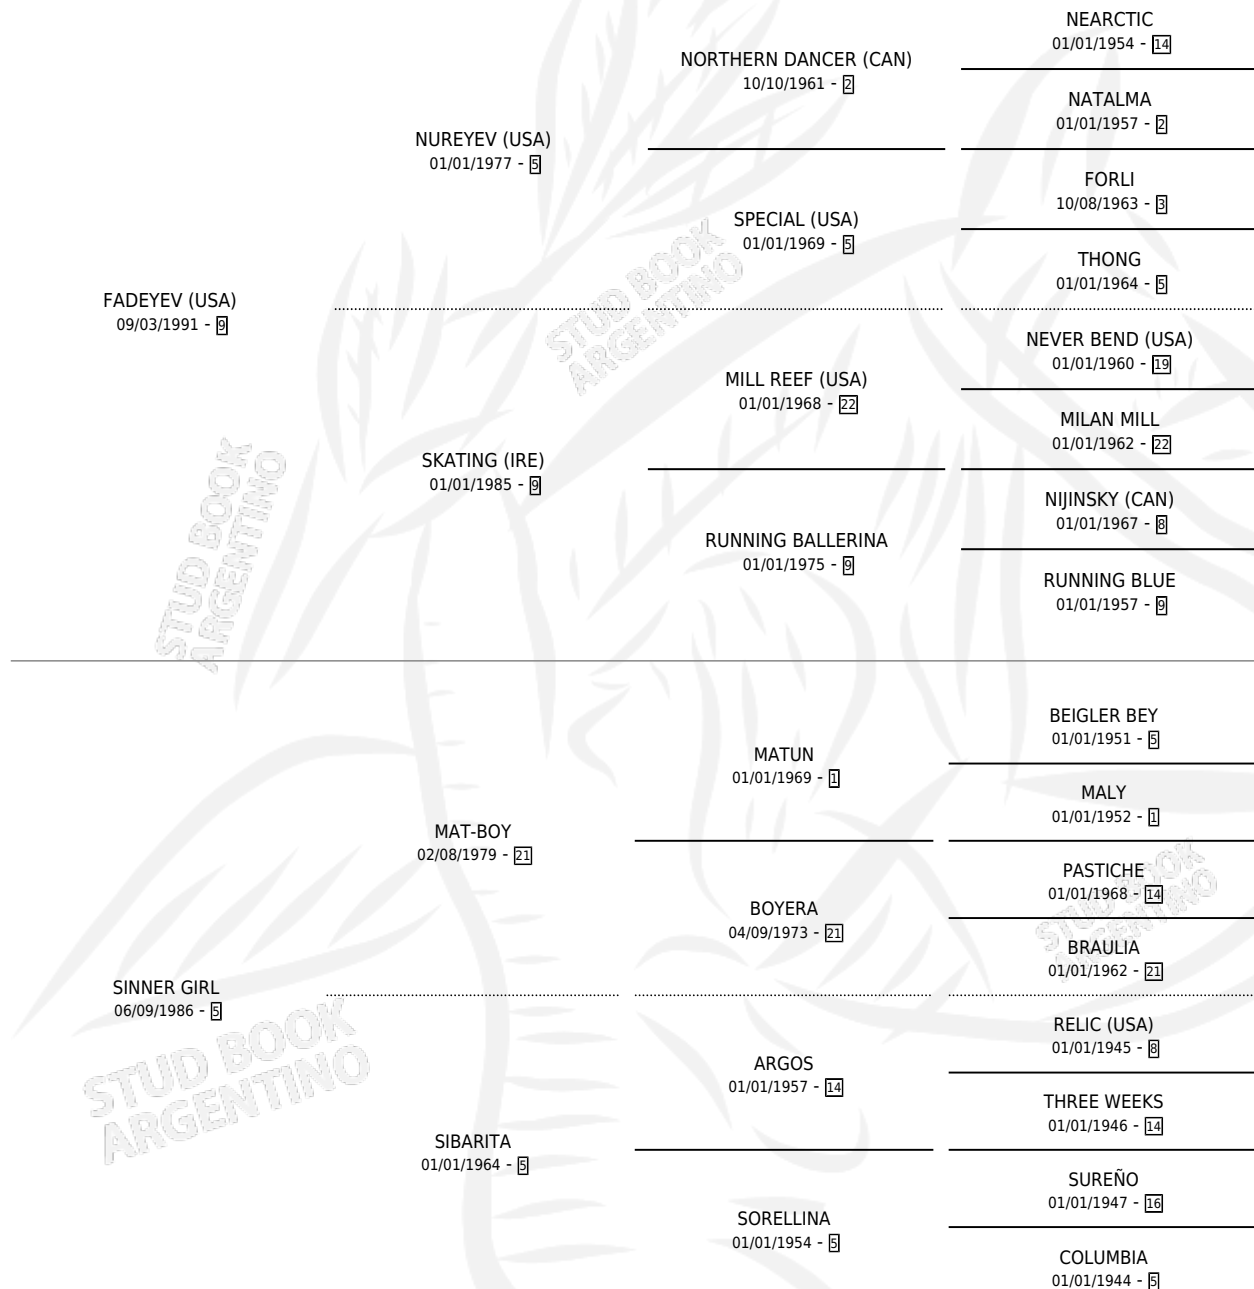

FADE SENSIBLERA

por **FADEYEV (USA)** y **SINNER GIRL** por **MAT-BOY**

Argentina · Hembra · Alazan · SP · 07/10/1997
Familia 5-g · Volumen 36

ESTADO

TIPIFICACIÓN SANGUÍNEA	✓
TIPIFICACIÓN POR ADN	✓
PASAPORTE	X
IDENTIFICACIÓN POR MICROCHIP	X
REPRODUCTOR	✓

Lugar de nacimiento: La Biznaga

Criador: La Biznaga

~

HIJOS

	MACHOS	HEMBRAS
7 NACIERON	3	4
5 CORRIERON	1	4
3 GANARON	0	3
0 GANADORES CL	0 GANADORES GR	0 GANADORES G1

PEDIGREE

CAMPAÑA

Solo carreras oficiales de Argentina

Ganadora de 3 carreras en San Isidro, Palermo y La Plata - \$12,800, a los 4 y 5 años.

POR DISTANCIA

HIPODROMO	CC	1°	2°	3°	4°	5°	NP	CLC	CLG	CLCG1	CLGG1	IMPORTE
LA PLATA	8	1	0	1	1	2	3	0	0	0	0	\$3,432
1200 MTS	3	0	0	0	1	1	1	0	0	0	0	\$390
1000 MTS	1	0	0	0	0	0	1	0	0	0	0	\$0
1300 MTS	1	0	0	0	0	0	1	0	0	0	0	\$0
1400 MTS	2	1	0	1	0	0	0	0	0	0	0	\$2,930
1600 MTS	1	0	0	0	0	1	0	0	0	0	0	\$112
PALERMO	5	1	0	0	1	0	3	0	0	0	0	\$4,400
1600 MTS	1	0	0	0	0	0	1	0	0	0	0	\$0
1400 MTS	1	1	0	0	0	0	0	0	0	0	0	\$4,200
1200 MTS	2	0	0	0	0	0	2	0	0	0	0	\$0
1000 MTS	1	0	0	0	1	0	0	0	0	0	0	\$200
SAN ISIDRO	4	1	1	1	0	0	1	0	0	0	0	\$4,968
1200 MTS	3	1	1	1	0	0	0	0	0	0	0	\$4,968
1000 MTS	1	0	0	0	0	0	1	0	0	0	0	\$0