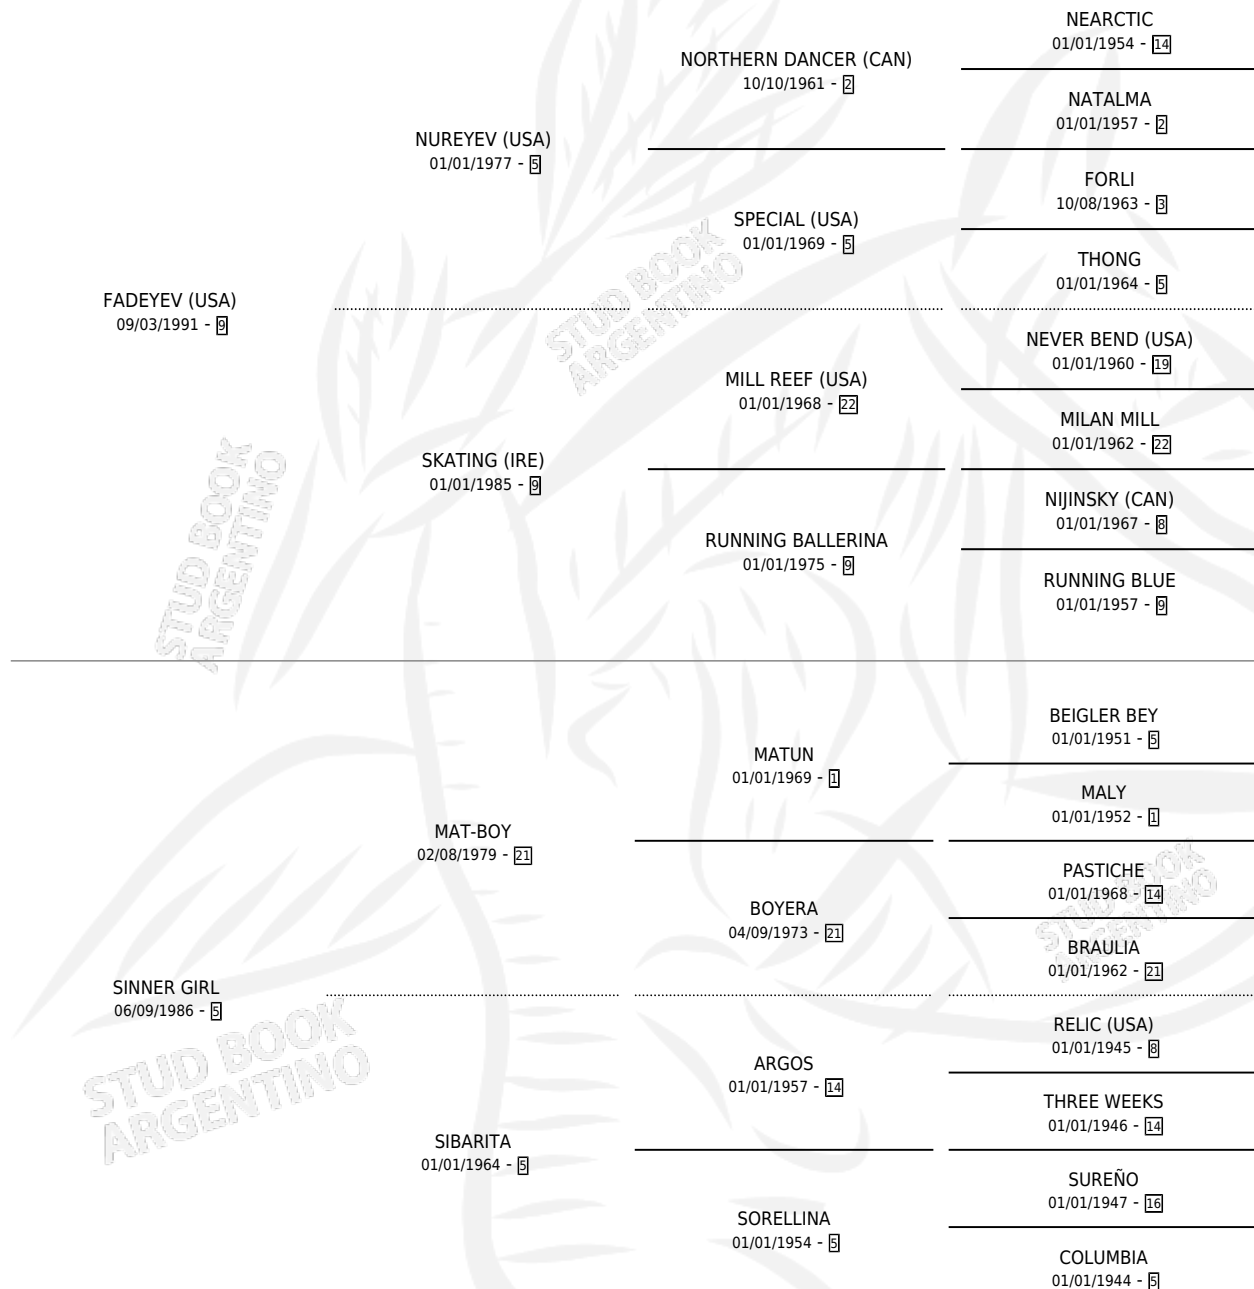

FADE SENSIBLERA

por **FADEYEV (USA)** y **SINNER GIRL** por **MAT-BOY**

Argentina · Hembra · Alazan · SP · 07/10/1997
Familia 5-g · Volumen 36

ESTADO

TIPIFICACIÓN SANGUÍNEA	✓
TIPIFICACIÓN POR ADN	✓
PASAPORTE	X
IDENTIFICACIÓN POR MICROCHIP	X
REPRODUCTOR	✓

Lugar de nacimiento: La Biznaga

Criador: La Biznaga

~

HIJOS

	MACHOS	HEMBRAS
7 NACIERON	3	4
5 CORRIERON	1	4
3 GANARON	0	3
0 GANADORES CL	0 GANADORES GR	0 GANADORES G1

PEDIGREE