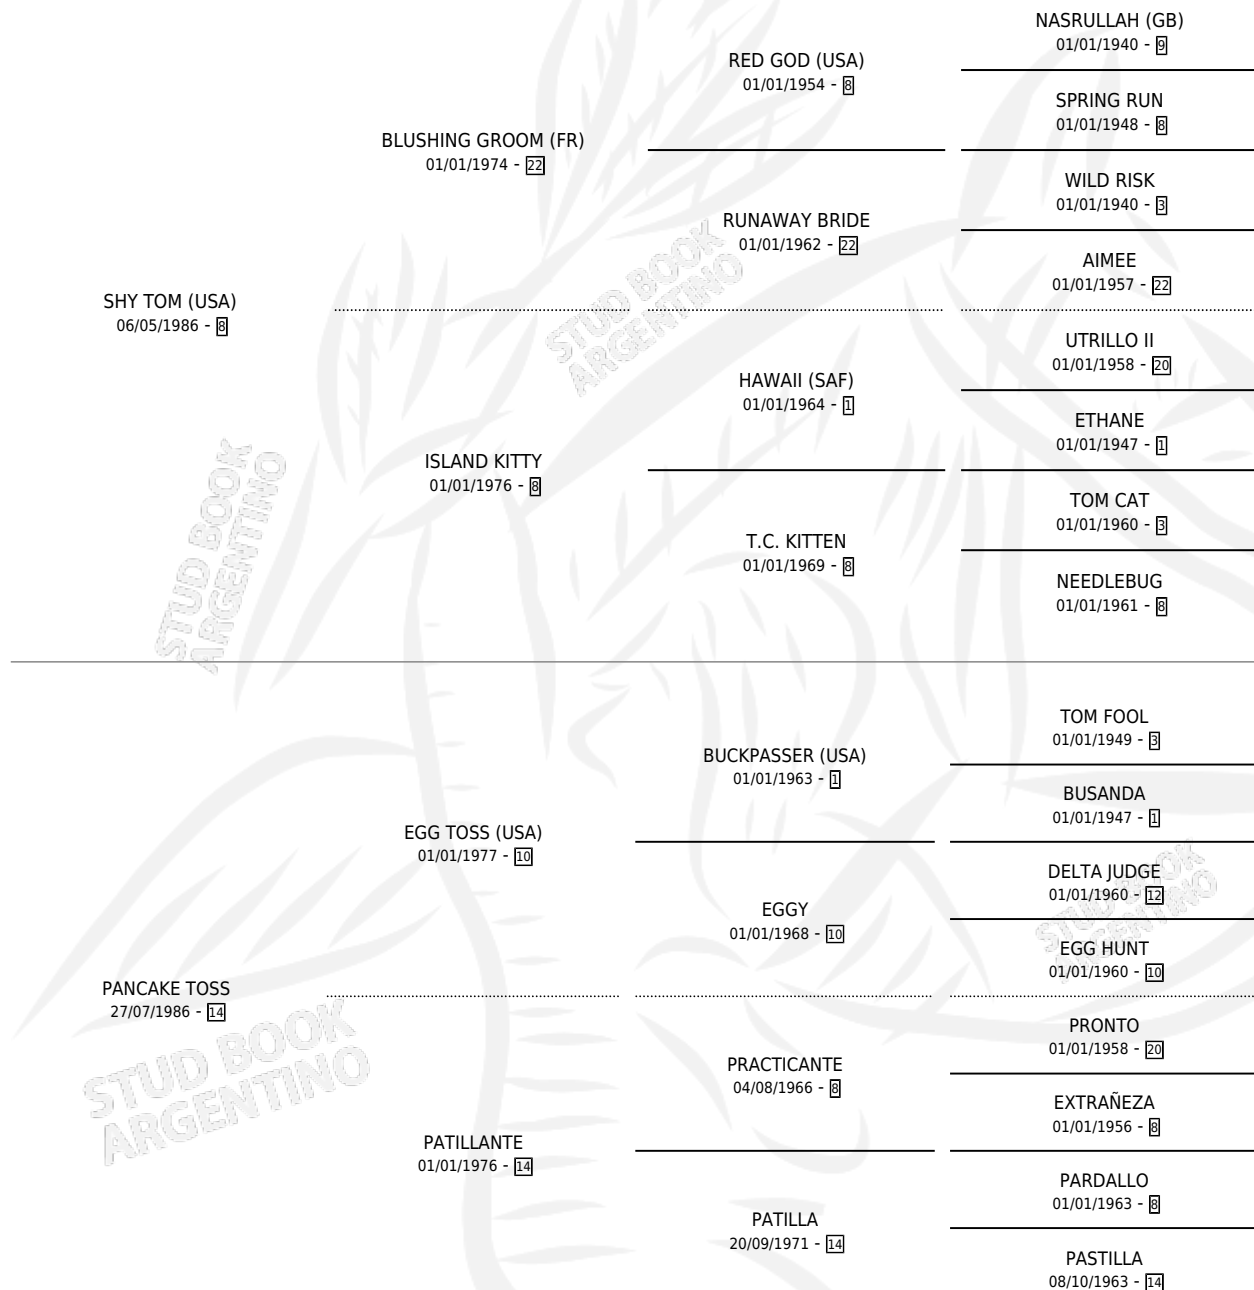

RUBIA PARTY

por SHY TOM (USA) y PANCAKE TOSS por EGG TOSS (USA)

Argentina · Hembra · Zaino · SP · 10/10/1997
Familia 14-c · Volumen 36

ESTADO

TIPIFICACIÓN SANGUÍNEA	✓
TIPIFICACIÓN POR ADN	✓
PASAPORTE	X
IDENTIFICACIÓN POR MICROCHIP	X
REPRODUCTOR	✓

Lugar de nacimiento: La Biznaga
Criador: La Biznaga

~

HIJOS

	MACHOS	HEMBRAS
7 NACIERON	4	3
3 CORRIERON	3	0
3 GANARON	3	0

0	0	0
GANADORES CL	GANADORES GR	GANADORES G1

PEDIGREE