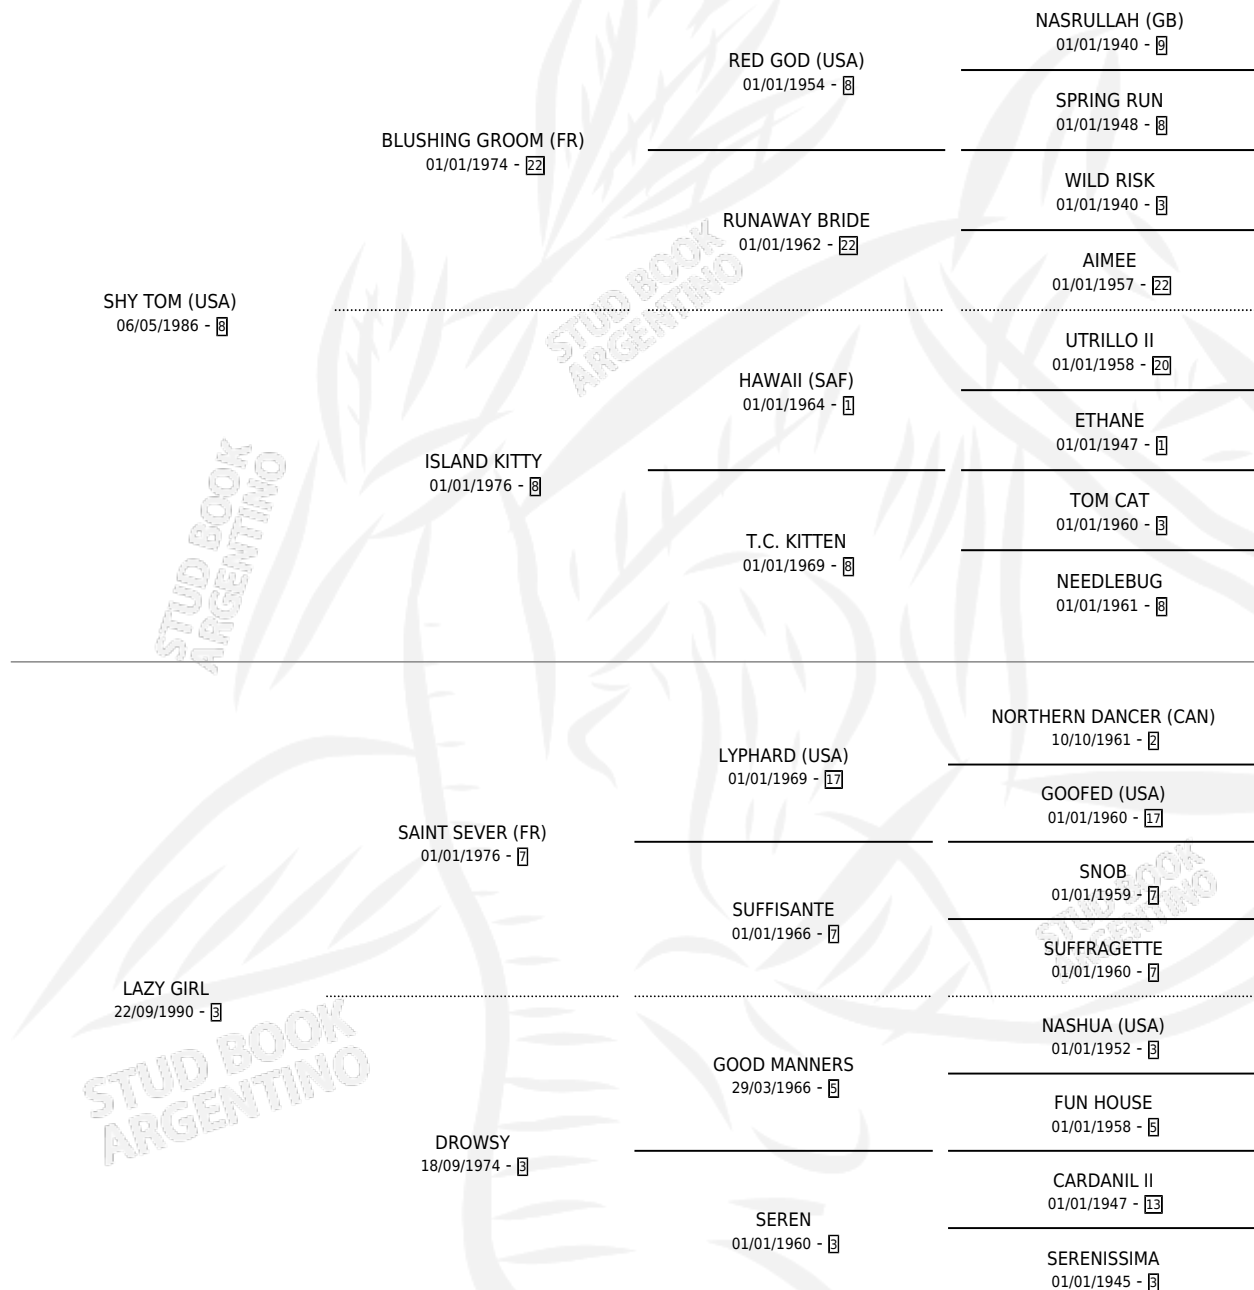

SHY LAZINESS

por SHY TOM (USA) y LAZY GIRL por SAINT SEVER (FR)

Argentina · Hembra · Alazan Tostado · SP · 12/10/1997
Familia 3-b · Volumen 36

ESTADO

TIPIFICACIÓN SANGUÍNEA	✓
TIPIFICACIÓN POR ADN	✓
PASAPORTE	X
IDENTIFICACIÓN POR MICROCHIP	X
REPRODUCTOR	✓

Lugar de nacimiento: La Biznaga

Criador: La Biznaga

~

HIJOS

	MACHOS	HEMBRAS
6 NACIERON	3	3
2 CORRIERON	2	0
2 GANARON	2	0
0 GANADORES CL	0 GANADORES GR	0 GANADORES G1

PEDIGREE

CAMPAÑA

Solo carreras oficiales de Argentina

Ganadora de 5 carreras en San Isidro, Palermo y La Plata - \$34,275, a los 4,5 y 6 años.

POR DISTANCIA

HIPODROMO	CC	1°	2°	3°	4°	5°	NP	CLC	CLG	CLCG1	CLGG1	IMPORTE
LA PLATA	4	1	1	0	1	0	1	0	0	0	0	\$5,756
1100 MTS	2	0	0	0	1	0	1	0	0	0	0	\$156
1000 MTS	2	1	1	0	0	0	0	0	0	0	0	\$5,600
PALERMO	10	1	3	1	2	0	3	0	0	0	0	\$8,600
1000 MTS	10	1	3	1	2	0	3	0	0	0	0	\$8,600
SAN ISIDRO	16	3	3	0	6	1	3	0	0	0	0	\$19,919
1000 MTS	15	3	3	0	6	0	3	0	0	0	0	\$19,919
1100 MTS	1	0	0	0	0	1	0	0	0	0	0	\$0