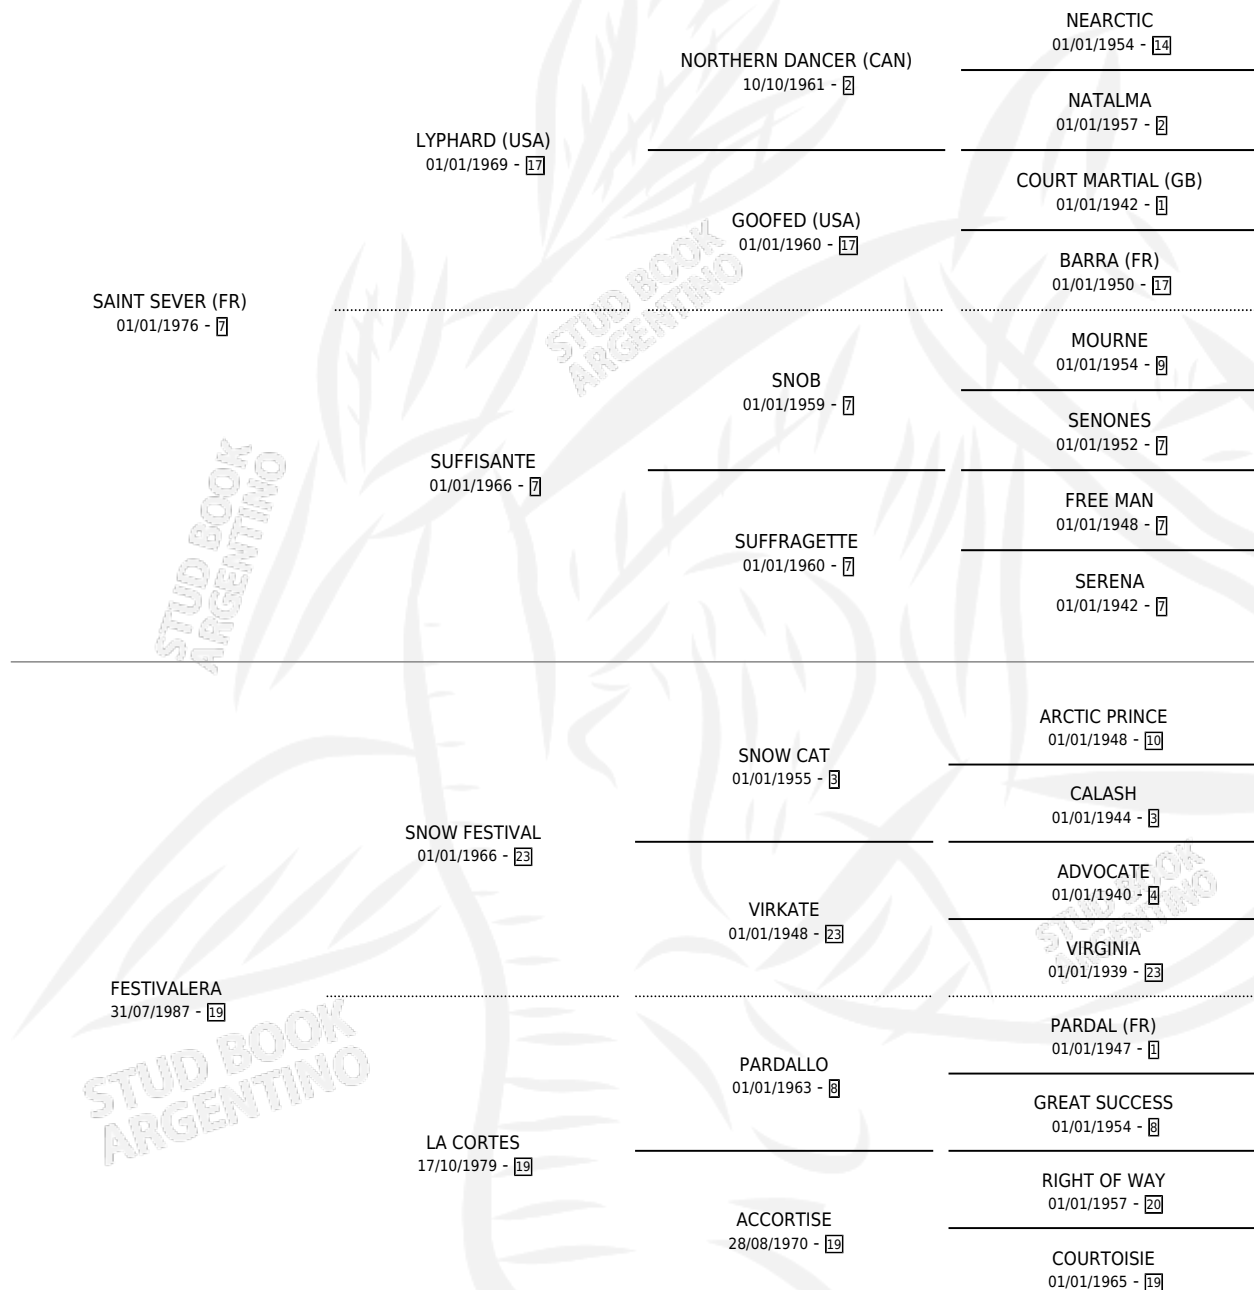

FIESTERA

por SAINT SEVER (FR) y FESTIVALERA por SNOW
FESTIVAL

Argentina · Hembra · Zaino Doradillo · SP · 22/09/1997
Familia 19 · Volumen 36

ESTADO

TIPIFICACIÓN SANGUÍNEA	✓
TIPIFICACIÓN POR ADN	X
PASAPORTE	X
IDENTIFICACIÓN POR MICROCHIP	X
REPRODUCTOR	✓

Lugar de nacimiento: Alentue

Criador: Alentue

PEDIGREE

CAMPAÑA

Solo carreras oficiales de Argentina

POR EDAD

EDAD	CC	1°	2°	3°	4°	5°	NP	CLC	CLG	CLCG1	CLGG1	IMPORTE	GANANCIA / CC
3 AÑOS	8	0	0	0	0	0	8	0	0	0	0	\$0	\$0
TOTALES	8	0	0	0	0	0	8	0	0	0	0	\$0	\$0
%		0.0%	0.0%	0.0%	0.0%	0.0%	100%	0.0%	0.0%	0.0%	0.0%		