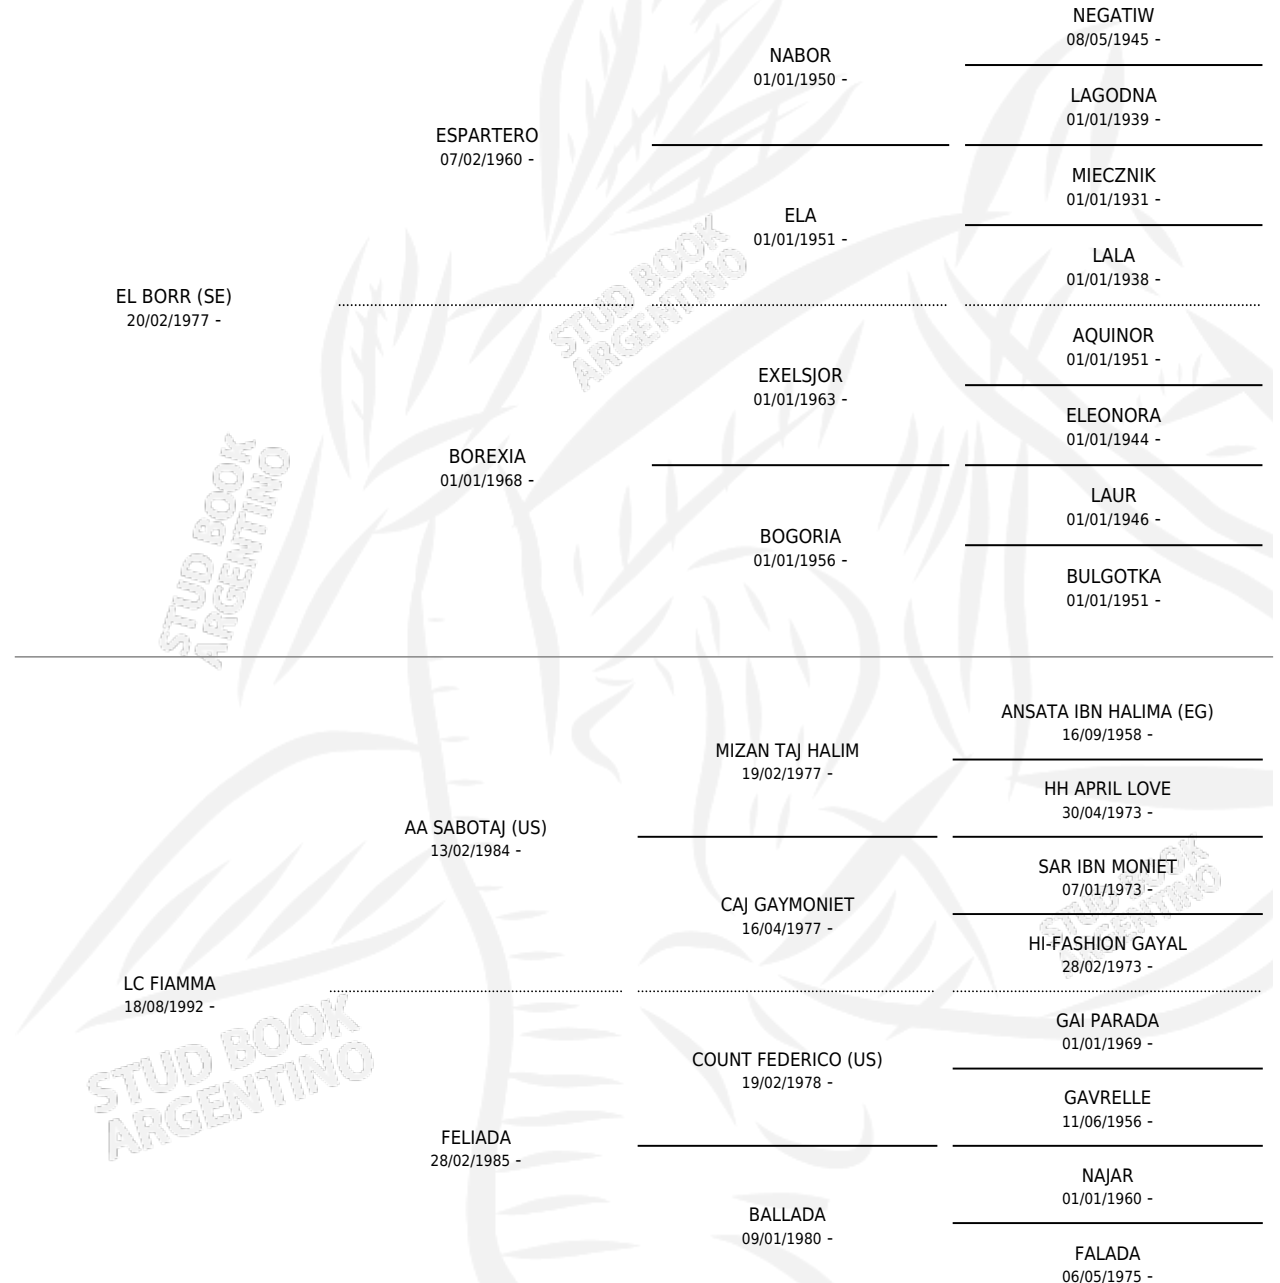

CG AMMABOOR

por **EL BORR (SE)** y **LC FIAMMA** por **AA SABOTAJ (US)**

Argentina · Hembra · Zaino Doradillo · AP · 30/09/1997
Familia · Volumen 36

ESTADO

TIPIFICACIÓN SANGUÍNEA	X
TIPIFICACIÓN POR ADN	X
PASAPORTE	X
IDENTIFICACIÓN POR MICROCHIP	X
REPRODUCTOR	✓

Lugar de nacimiento: Coe Pora

Criador: Sin dato

PEDIGREE

S

mientos **0** / Efectividad **0.00%**

PADRILLO

PRODUCTO

CRIADOR