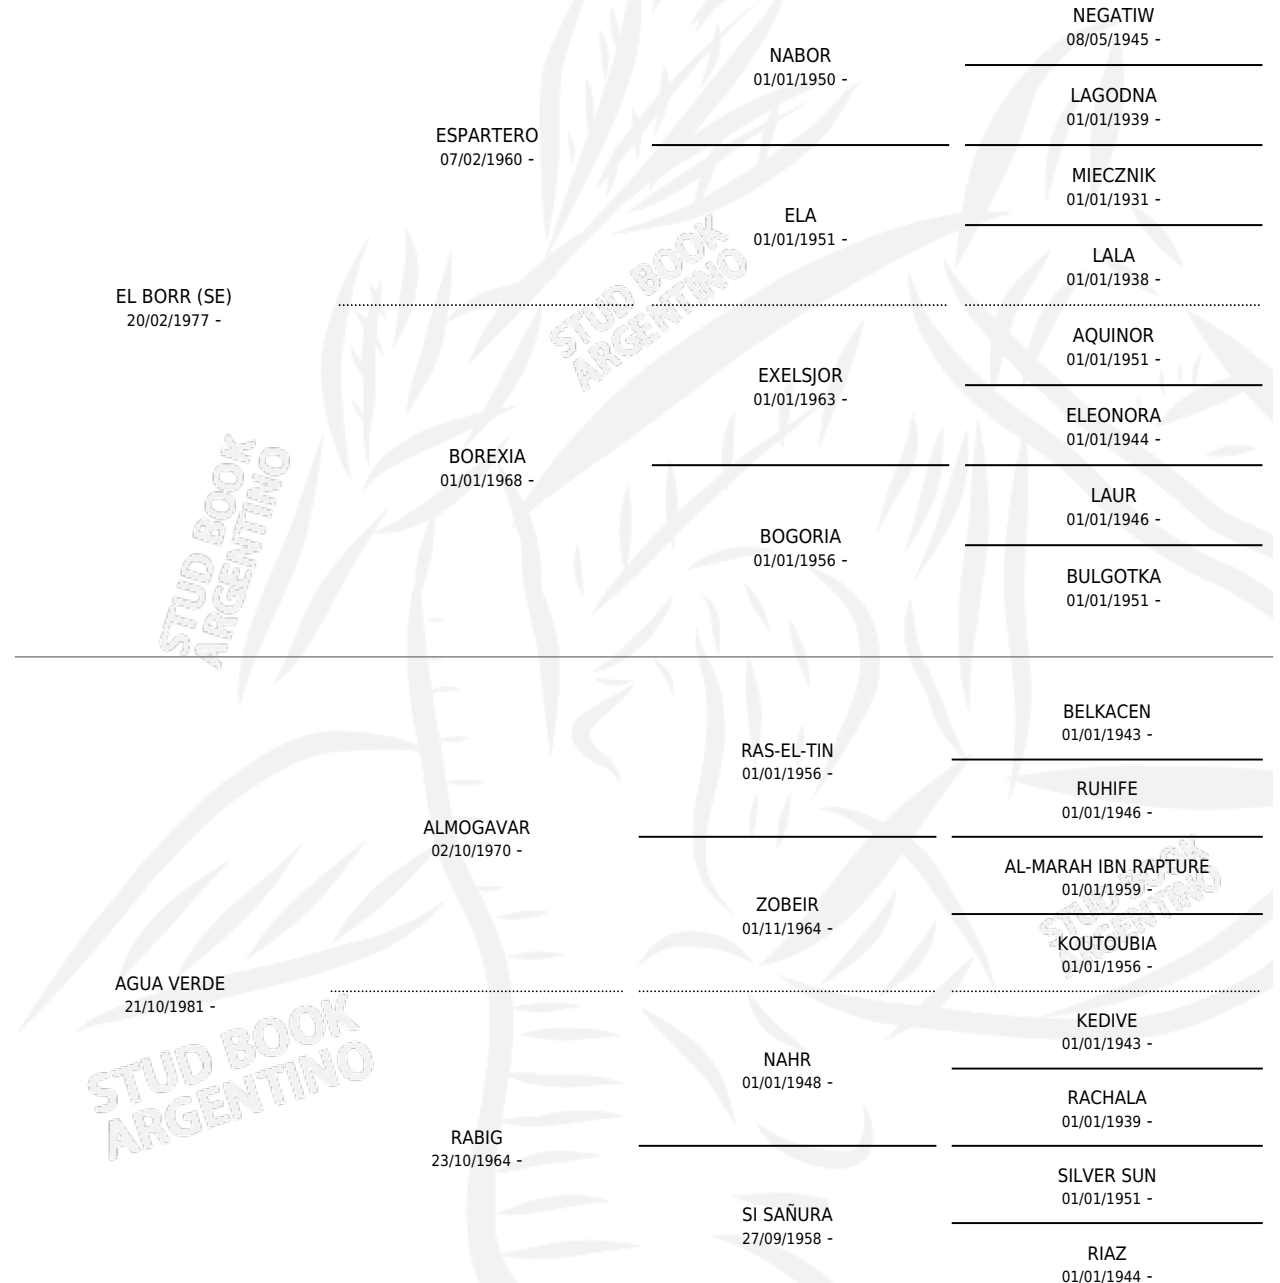

CG AGUBOOR

por **EL BORR (SE)** y **AGUA VERDE** por **ALMOGAVAR**

Argentina · Hembra · Tordillo · AP · 20/08/1997
Familia · Volumen 36

ESTADO

TIPIFICACIÓN SANGUÍNEA	✓
TIPIFICACIÓN POR ADN	✓
PASAPORTE	X
IDENTIFICACIÓN POR MICROCHIP	X
REPRODUCTOR	✓

Lugar de nacimiento: Coe Pora
Criador: Sin dato

~

HIJOS

	MACHOS	HEMBRAS
6 NACIERON	3	3
SIN ACTUACIONES		

PEDIGREE