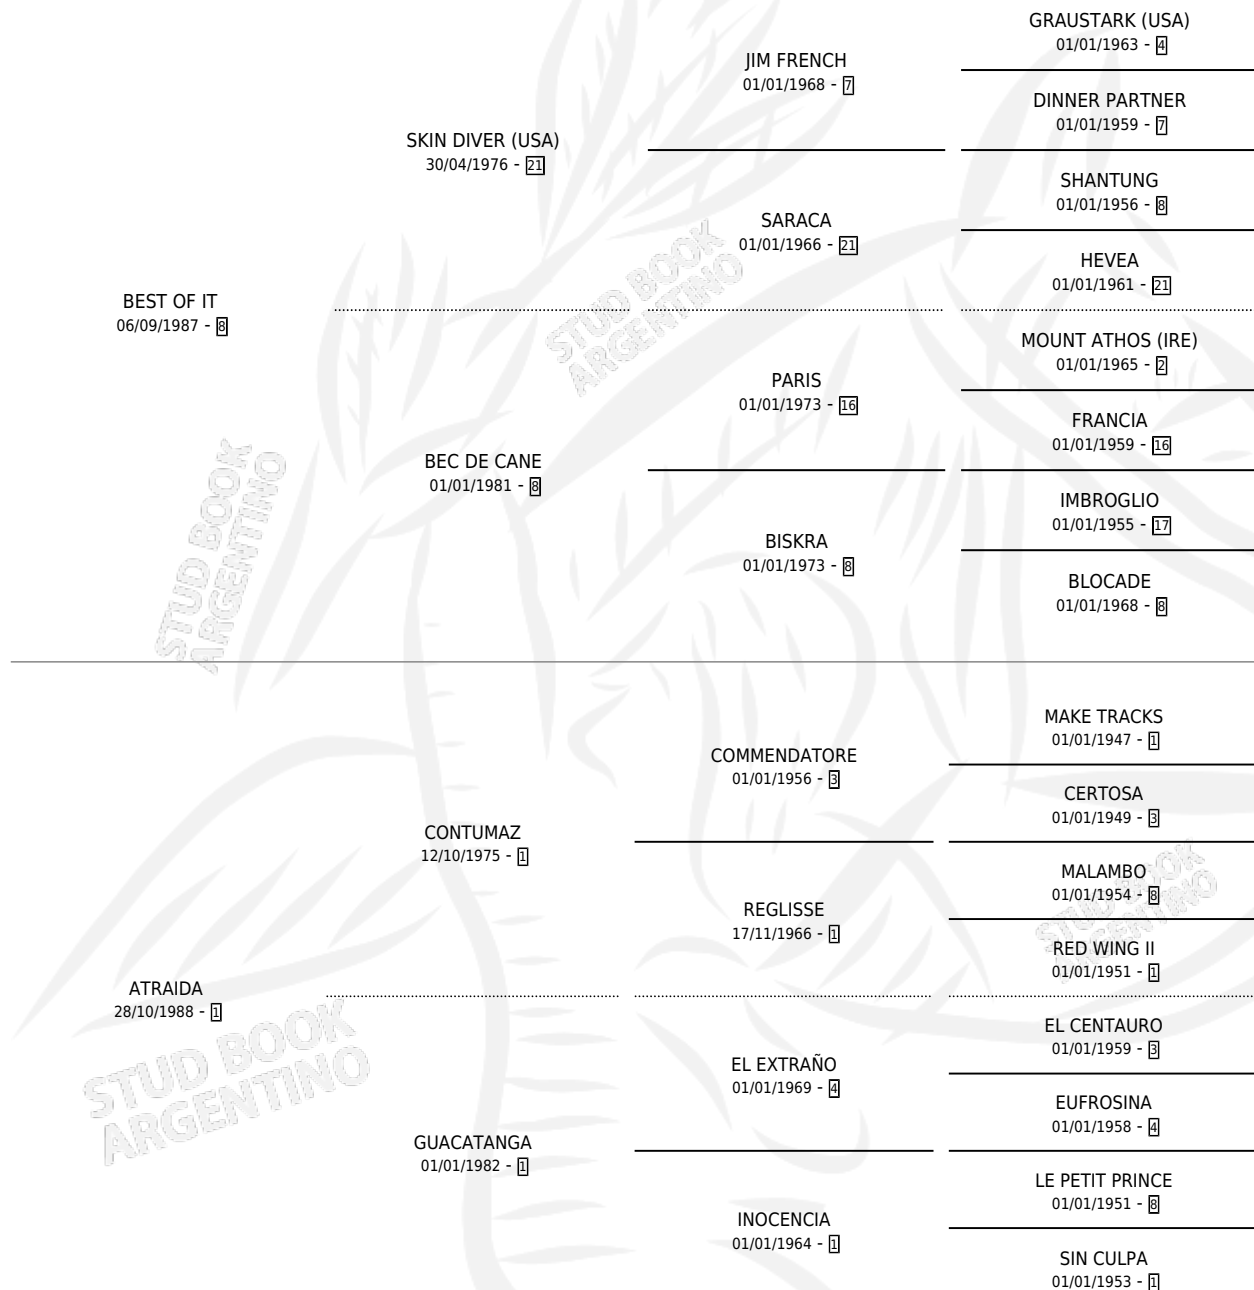

ATRAIDA BEST

por **BEST OF IT** y **ATRAIDA** por **CONTUMAZ**

Argentina · Hembra · Zaino · SP · 29/10/1997
Familia 1 · Volumen 36

ESTADO

TIPIFICACIÓN SANGUÍNEA	✓
TIPIFICACIÓN POR ADN	X
PASAPORTE	X
IDENTIFICACIÓN POR MICROCHIP	X
REPRODUCTOR	X

Lugar de nacimiento: Costa Grande

Criador: Sin dato

PEDIGREE

ATRAIDA BEST

Datos oficiales del Stud Book Argentino

Documento generado el 05/05/2026

studbook.org.ar