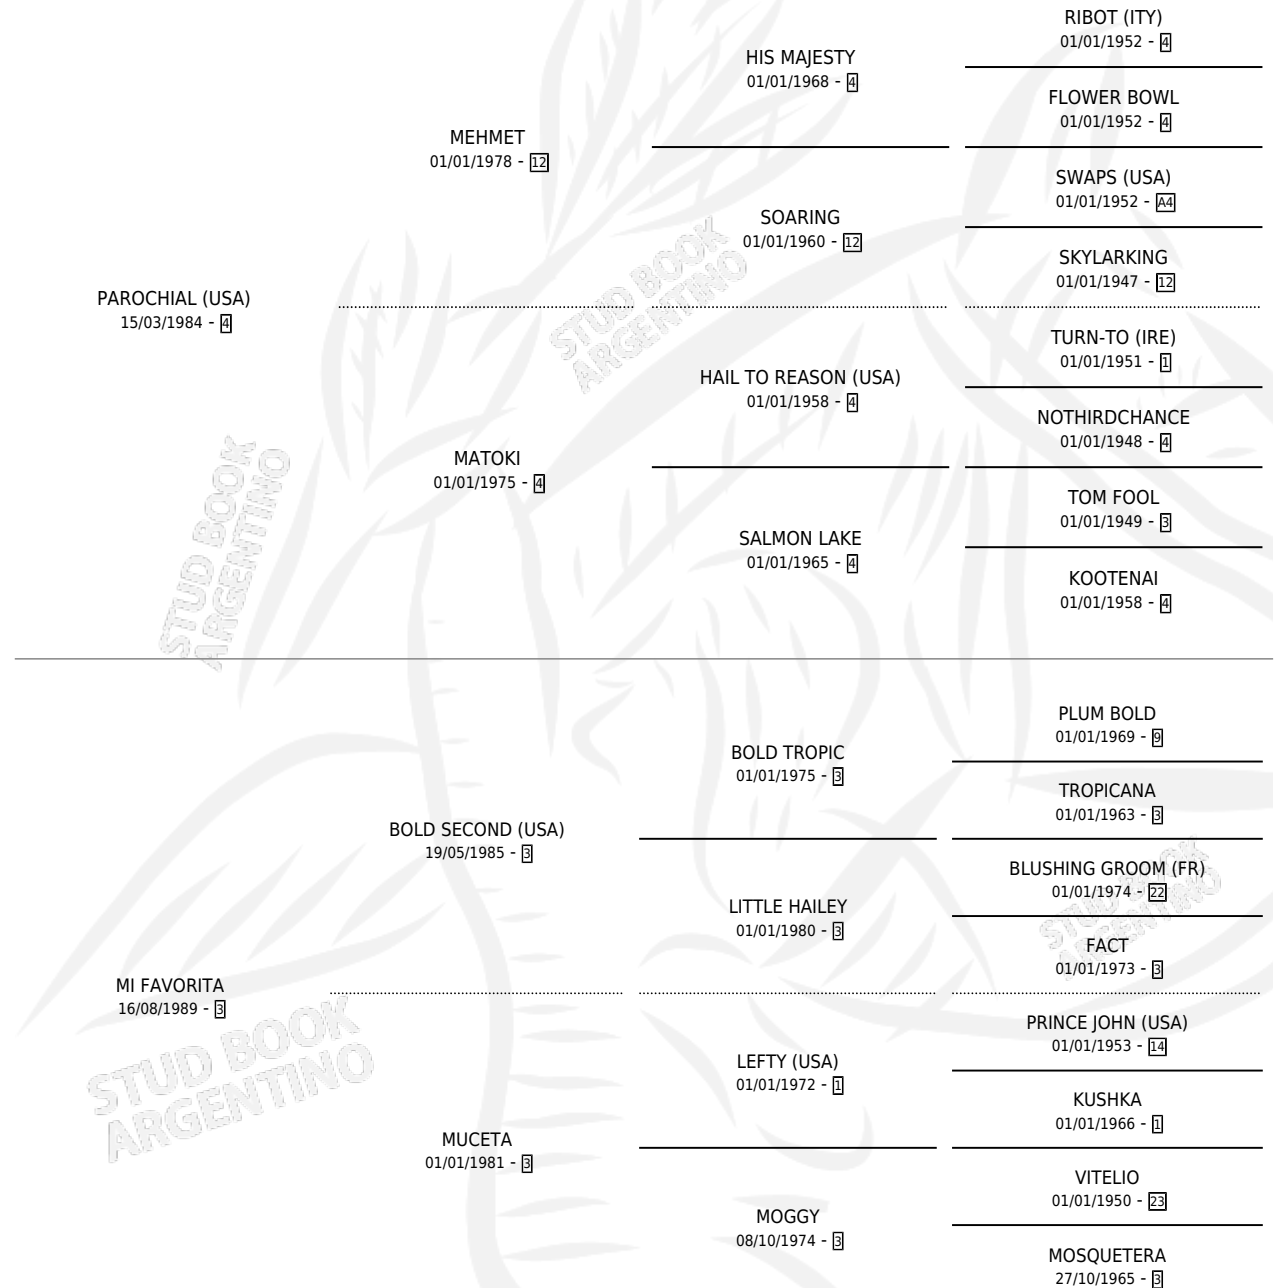

PELIGRO

por **PAROCHIAL (USA)** y **MI FAVORITA** por **BOLD SECOND (USA)**

Argentina · Macho · Alazan · SP · 15/10/1997
Familia 3-h · Volumen 36

ESTADO

TIPIFICACIÓN SANGUÍNEA	✓
TIPIFICACIÓN POR ADN	X
PASAPORTE	X
IDENTIFICACIÓN POR MICROCHIP	X
REPRODUCTOR	X

Lugar de nacimiento: Altos Del Salado
Criador: Altos Del Salado

PEDIGREE

CAMPAÑA

Solo carreras oficiales de Argentina

POR EDAD

EDAD	CC	1°	2°	3°	4°	5°	NP	CLC	CLG	CLCG1	CLGG1	IMPORTE	GANANCIA / CC
3 AÑOS	4	0	0	0	0	1	3	0	0	0	0	\$196	\$49
TOTALES	4	0	0	0	0	1	3	0	0	0	0	\$196	\$49
%		0.0%	0.0%	0.0%	0.0%	25.0%	75.0%	0.0%	0.0%	0.0%	0.0%		