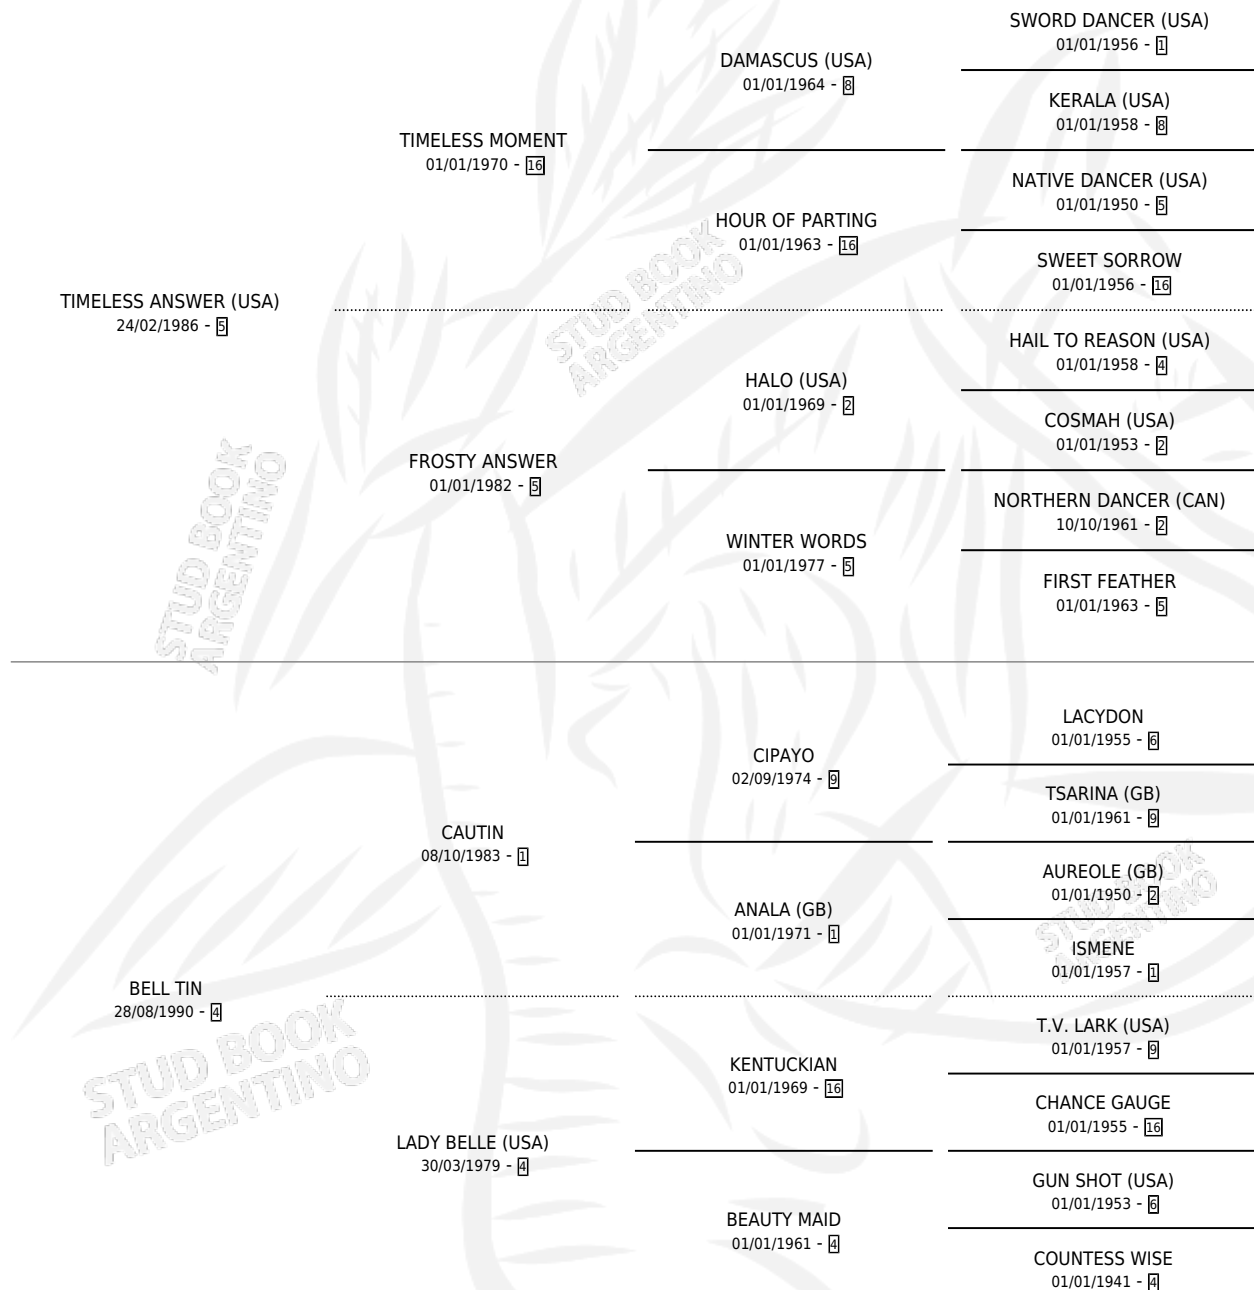

TIMELESS BELL

por **TIMELESS ANSWER (USA)** y **BELL TIN** por **CAUTIN**

Argentina · Hembra · Zaino · SP · 05/10/1997
Familia 4-r · Volumen 36

ESTADO

TIPIFICACIÓN SANGUÍNEA	✓
TIPIFICACIÓN POR ADN	✓
PASAPORTE	X
IDENTIFICACIÓN POR MICROCHIP	X
REPRODUCTOR	✓

Lugar de nacimiento: La Araucaria

Criador: Sin dato

~

HIJOS

	MACHOS	HEMBRAS
1 NACIERON	0	1

SIN ACTUACIONES

PEDIGREE

S