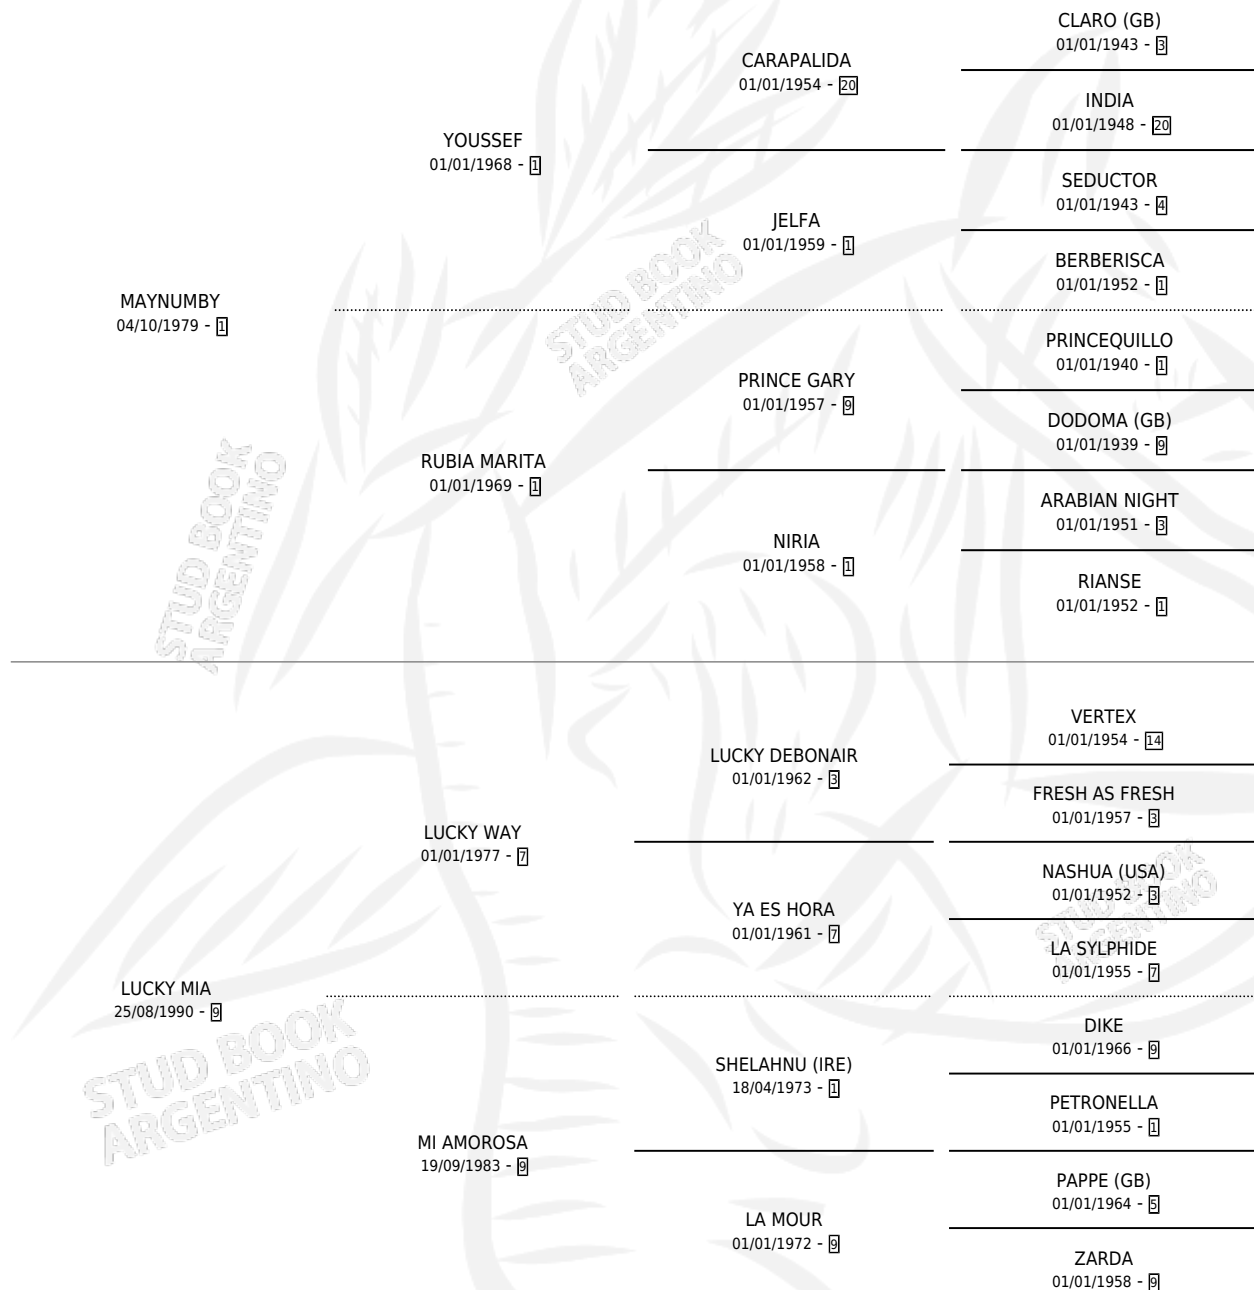

ESTRELLADOR

por MAYNUMBY y LUCKY MIA por LUCKY WAY

Argentina · Macho · Zaino · SP · 11/10/1997
Familia 9-g · Volumen 36

ESTADO

TIPIFICACIÓN SANGUÍNEA	X
TIPIFICACIÓN POR ADN	X
PASAPORTE	X
IDENTIFICACIÓN POR MICROCHIP	X
REPRODUCTOR	X

Lugar de nacimiento: Gran Pepe

Criador: Sin dato

PEDIGREE

ESTRELLADOR

Datos oficiales del Stud Book Argentino

Documento generado el 14/05/2026

studbook.org.ar