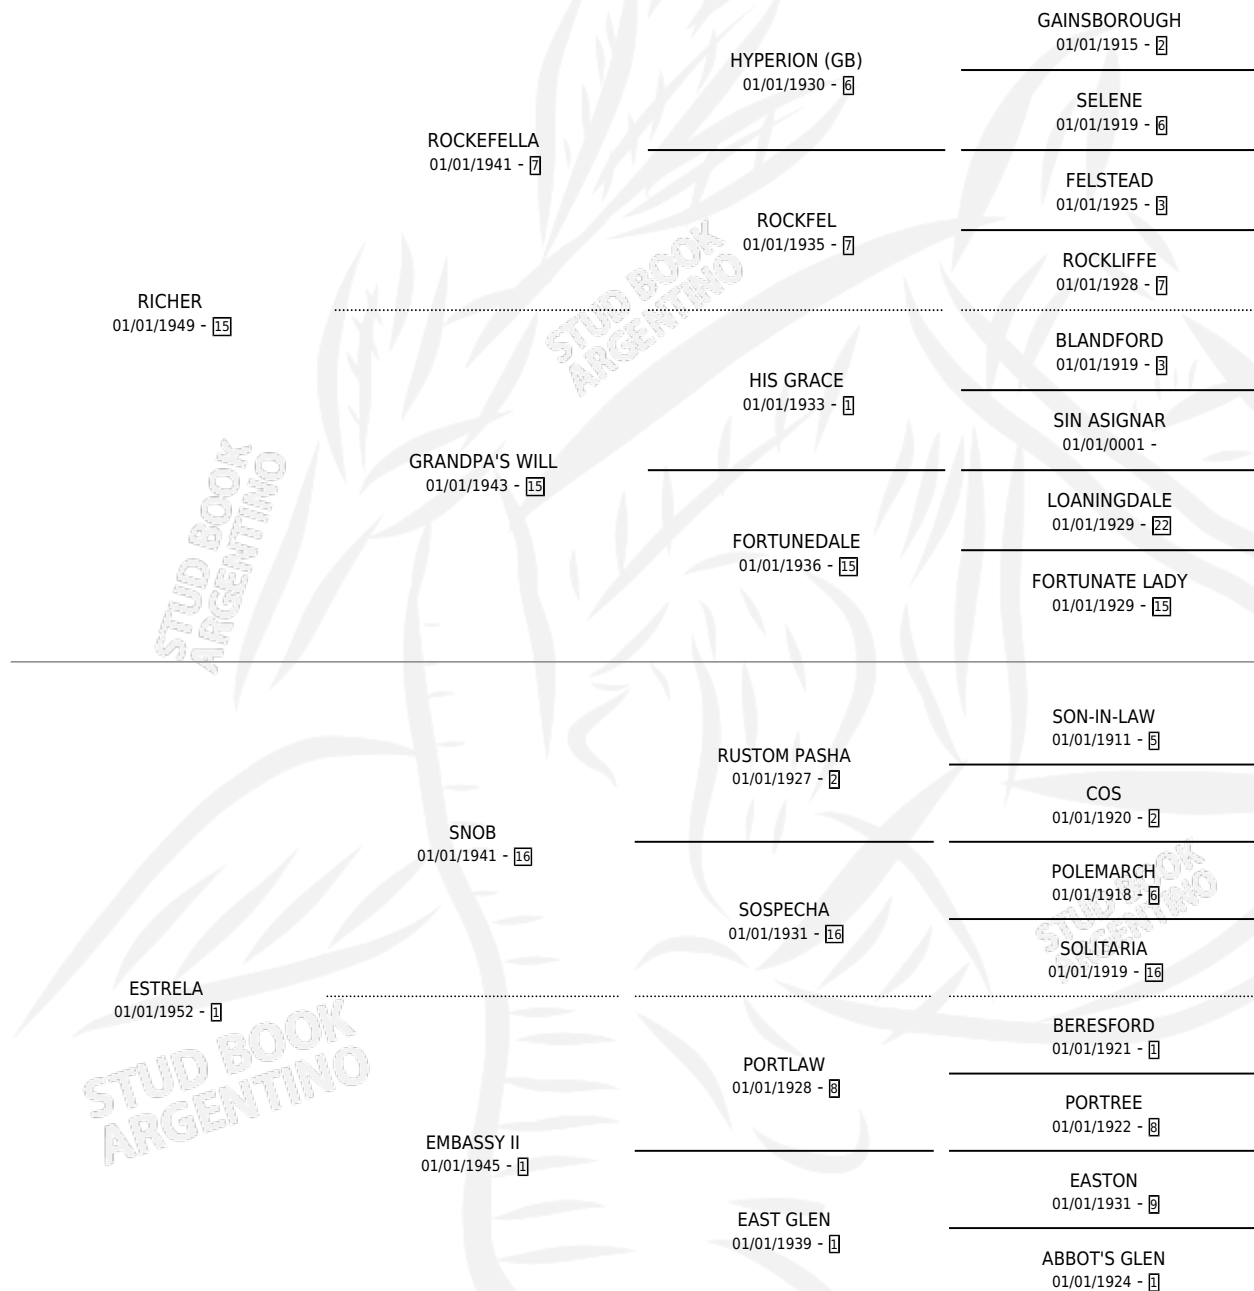

ESTELADA

por RICHER y ESTRELA por SNOB

Argentina · Hembra · Zaino Negro · SP · 01/01/1961
Familia 1-m · Volumen 24

ESTADO

TIPIFICACIÓN SANGUÍNEA	X
TIPIFICACIÓN POR ADN	X
PASAPORTE	X
IDENTIFICACIÓN POR MICROCHIP	X
REPRODUCTOR	X

Lugar de nacimiento: Campo particular

Criador: Sin dato

~

HIJOS

	MACHOS	HEMBRAS
2 NACIERON	0	2
SIN ACTUACIONES		

PEDIGREE

ESTELADA

Datos oficiales del Stud Book Argentino