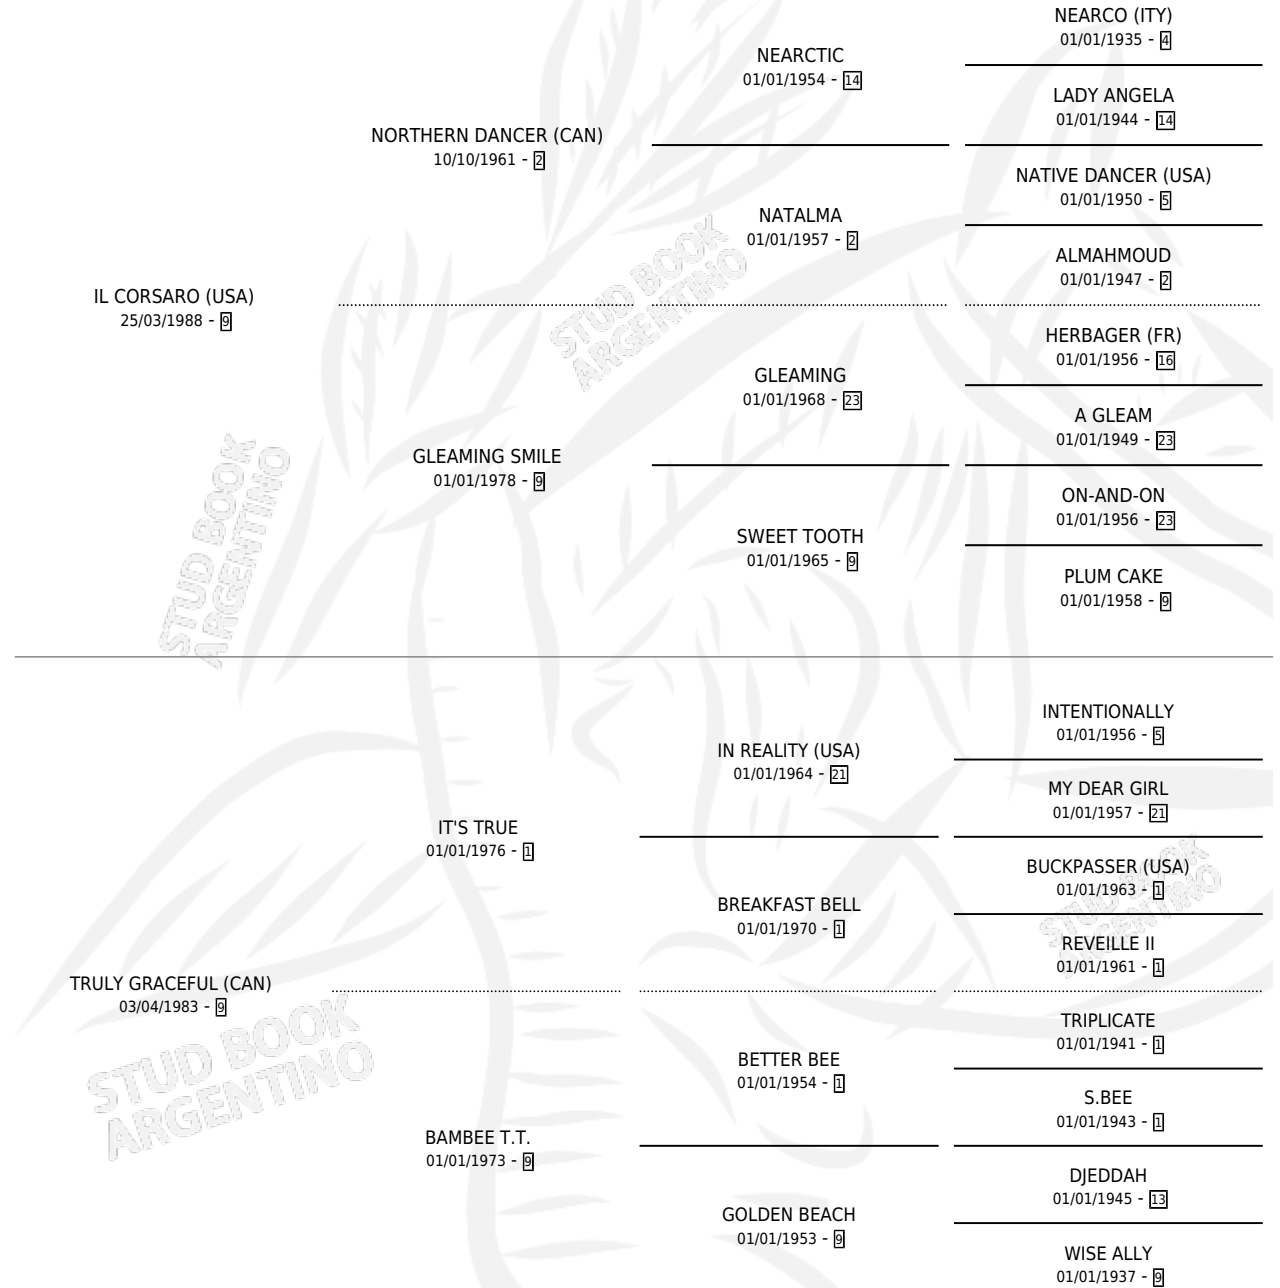

GRACEFUL DANCER

por IL CORSARO (USA) y TRULY GRACEFUL (CAN) por
IT'S TRUE

Argentina · Macho · Zaino · SP · 12/10/1997
Familia 9 · Volumen 36

ESTADO

TIPIFICACIÓN SANGUÍNEA	✓
TIPIFICACIÓN POR ADN	X
PASAPORTE	X
IDENTIFICACIÓN POR MICROCHIP	X
REPRODUCTOR	X

Lugar de nacimiento: La Colina

Criador: Sin dato

PEDIGREE

CAMPAÑA

Solo carreras oficiales de Argentina

POR EDAD

EDAD	CC	1°	2°	3°	4°	5°	NP	CLC	CLG	CLCG1	CLGG1	IMPORTE	GANANCIA / CC
2 AÑOS	1	0	0	0	0	0	1	0	0	0	0	\$0	\$0
3 AÑOS	5	0	0	0	0	0	5	0	0	0	0	\$0	\$0
4 AÑOS	7	0	0	0	0	0	7	0	0	0	0	\$0	\$0
5 AÑOS	3	0	0	0	1	1	1	0	0	0	0	\$145	\$48
TOTALES	16	0	0	0	1	1	14	0	0	0	0	\$145	\$9
%		0.0%	0.0%	0.0%	6.3%	6.3%	87.5%	0.0%	0.0%	0.0%	0.0%		