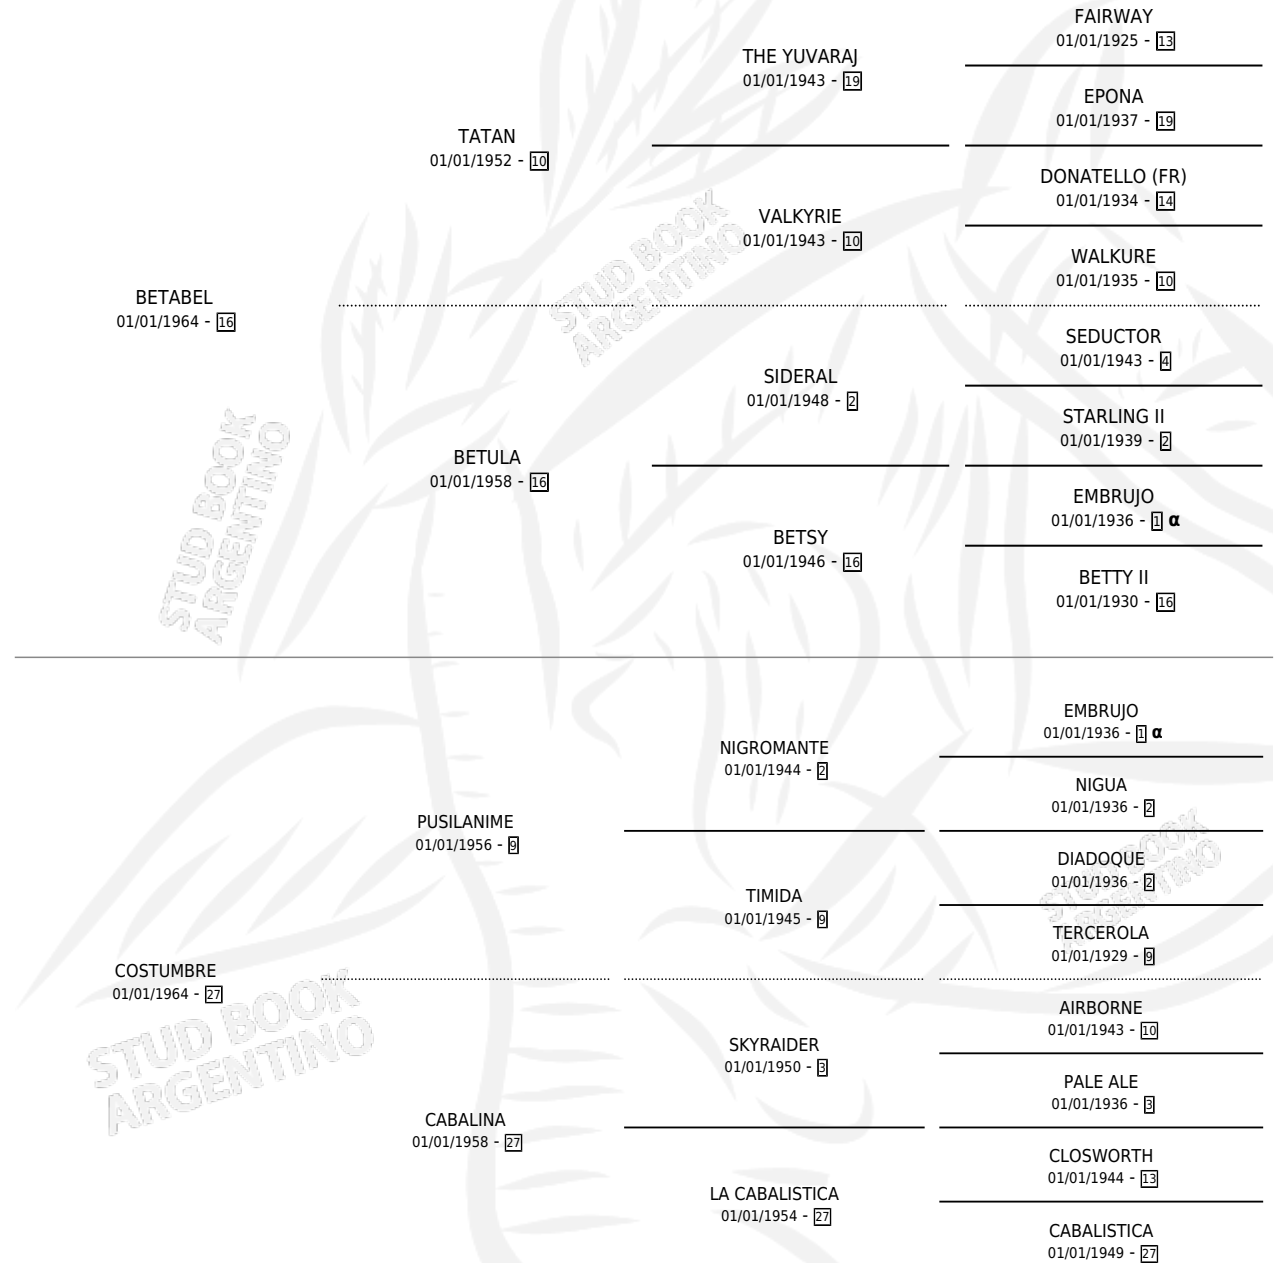

GAUCHA CARONA

por **BETABEL** y **COSTUMBRE** por **PUSILANIME**

Argentina · Hembra · Zaino · SP · 01/01/1973
Familia 27 · Volumen 28

ESTADO

TIPIFICACIÓN SANGUÍNEA	X
TIPIFICACIÓN POR ADN	X
PASAPORTE	X
IDENTIFICACIÓN POR MICROCHIP	X
REPRODUCTOR	✓

Lugar de nacimiento: Campo particular

Criador: Sin dato

~

HIJOS

	MACHOS	HEMBRAS
8 NACIERON	0	8
2 CORRIERON	0	2
2 GANARON	0	2
0 GANADORES CL	0 GANADORES GR	0 GANADORES G1

PEDIGREE

INBREEDING : α

S

cimientos 8 / Efectividad 80.00%

PADRILLO	PRODUCTO	CRIADOR	1ER SERVICIO	ÚLTIMO SERVICIO
MARGINADOR	MAREÑA (H Z, 08/08/1993)	SIN DATO	18/08/1992	21/08/1992
GAUCHA CARONA			11/09/1991	13/09/1991
MARGINADOR			23/10/1990	23/10/1990
MARGINADOR studbook.org.ar	MAR CARINA (H A, 15/10/1990) •MURIÓ EL 24/12/1990•	SIN DATO	20/11/1989	20/11/1989
MARGINADOR	MARBLUINA (H A, 12/11/1989)	SIN DATO	08/12/1988	09/12/1988
MARGINADOR	MARI CAR (H Z, 01/12/1988)	SIN DATO	27/10/1987	28/12/1987
MARGINADOR	MARI GAUCHA (H Z, 19/10/1987) •MURIÓ EL 01/12/2002•	SIN DATO	07/11/1986	08/11/1986
MARGINADOR	MARI-CARLA (H Z, 31/10/1986) •MURIÓ EL 05/05/2000•	SIN DATO	01/12/1985	01/12/1985
MARGINADOR	MAR CARONA (H A, 31/10/1985)	SIN DATO		
MONDADOR	MOND GAUCHA (H Z, 28/10/1984) •MURIÓ EL 30/12/1997•	SIN DATO		