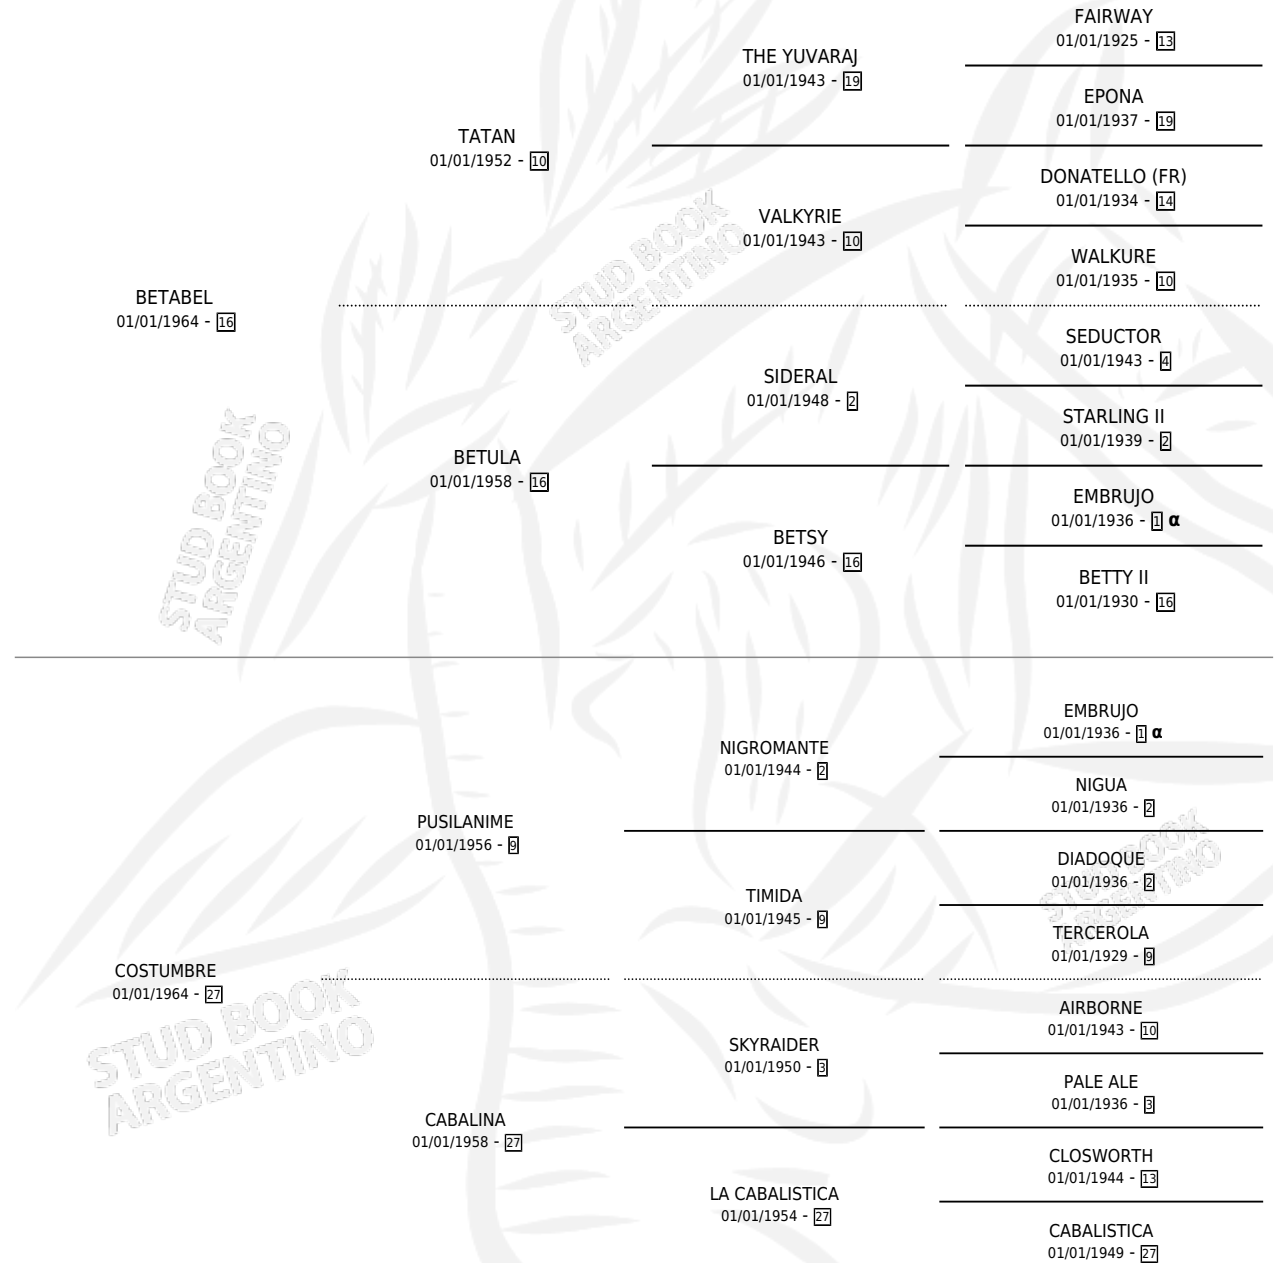

GAUCHA CARONA

por **BETABEL** y **COSTUMBRE** por **PUSILANIME**

Argentina · Hembra · Zaino · SP · 01/01/1973
Familia 27 · Volumen 28

ESTADO

TIPIFICACIÓN SANGUÍNEA	X
TIPIFICACIÓN POR ADN	X
PASAPORTE	X
IDENTIFICACIÓN POR MICROCHIP	X
REPRODUCTOR	✓

Lugar de nacimiento: Campo particular

Criador: Sin dato

~

HIJOS

	MACHOS	HEMBRAS
8 NACIERON	0	8
2 CORRIERON	0	2
2 GANARON	0	2
0 GANADORES CL	0 GANADORES GR	0 GANADORES G1

PEDIGREE

INBREEDING : α

S

cimientos 8 / Efectividad 80.00%

PADRILLO	PRODUCTO	CRIADOR	1ER SERVICIO	ÚLTIMO SERVICIO
MARGINADOR	MAREÑA (H Z, 08/08/1993)	SIN DATO	18/08/1992	21/08/1992
MARGINADOR	MAREÑA (H Z, 08/08/1993)	SIN DATO	11/09/1991	13/09/1991
MARGINADOR	MAREÑA (H Z, 08/08/1993)	SIN DATO	23/10/1990	23/10/1990
MARGINADOR studbook.org.ar	MAR CARINA (H A, 15/10/1990) •MURIÓ EL 24/12/1990•	SIN DATO	20/11/1989	20/11/1989
MARGINADOR	MARBLUINA (H A, 12/11/1989)	SIN DATO	08/12/1988	09/12/1988
MARGINADOR	MARI CAR (H Z, 01/12/1988)	SIN DATO	27/10/1987	28/12/1987
MARGINADOR	MARI GAUCHA (H Z, 19/10/1987) •MURIÓ EL 01/12/2002•	SIN DATO	07/11/1986	08/11/1986
MARGINADOR	MARI-CARLA (H Z, 31/10/1986) •MURIÓ EL 05/05/2000•	SIN DATO	01/12/1985	01/12/1985
MARGINADOR	MAR CARONA (H A, 31/10/1985)	SIN DATO		
MONDADOR	MOND GAUCHA (H Z, 28/10/1984) •MURIÓ EL 30/12/1997•	SIN DATO		

GAUCHA CARONA

Datos oficiales del Stud Book Argentino

Documento generado el 10/05/2026