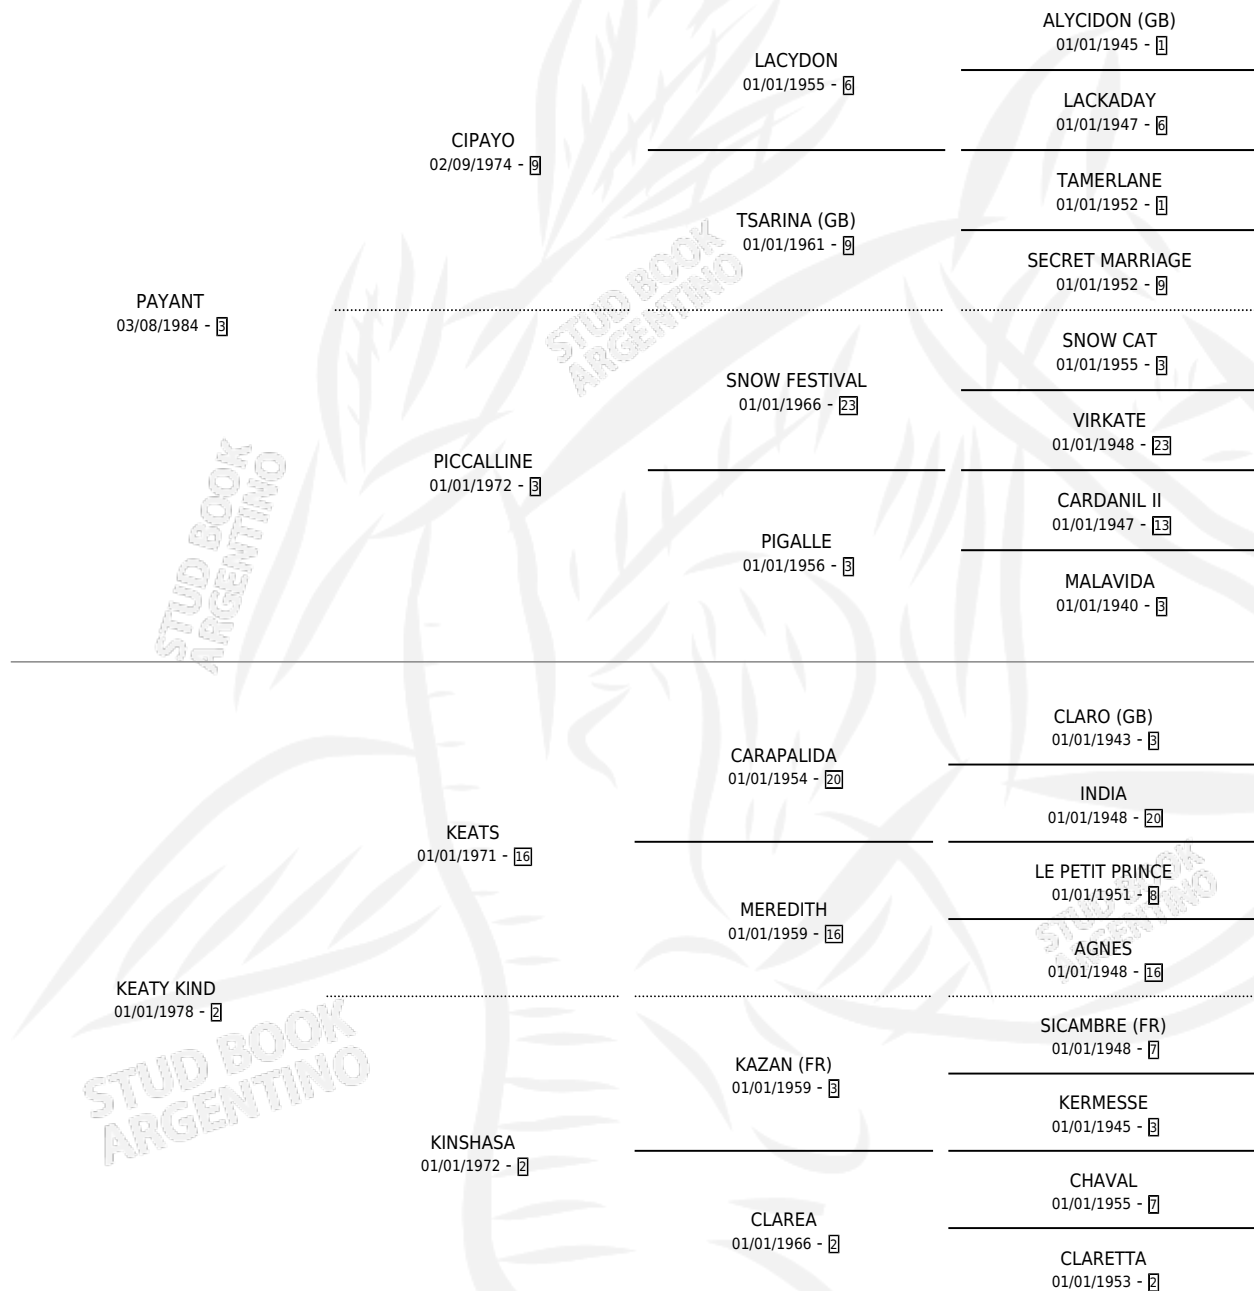

KIERKEGAARD

por PAYANT y KEATY KIND por KEATS

Argentina · Macho · Zaino · SP · 04/10/1997
Familia 2-g · Volumen 36

ESTADO

TIPIFICACIÓN SANGUÍNEA	X
TIPIFICACIÓN POR ADN	X
PASAPORTE	X
IDENTIFICACIÓN POR MICROCHIP	X
REPRODUCTOR	X

Lugar de nacimiento: Principal

Criador: Sin dato

PEDIGREE

KIERKEGAARD

Datos oficiales del Stud Book Argentino

Documento generado el 25/04/2026

studbook.org.ar