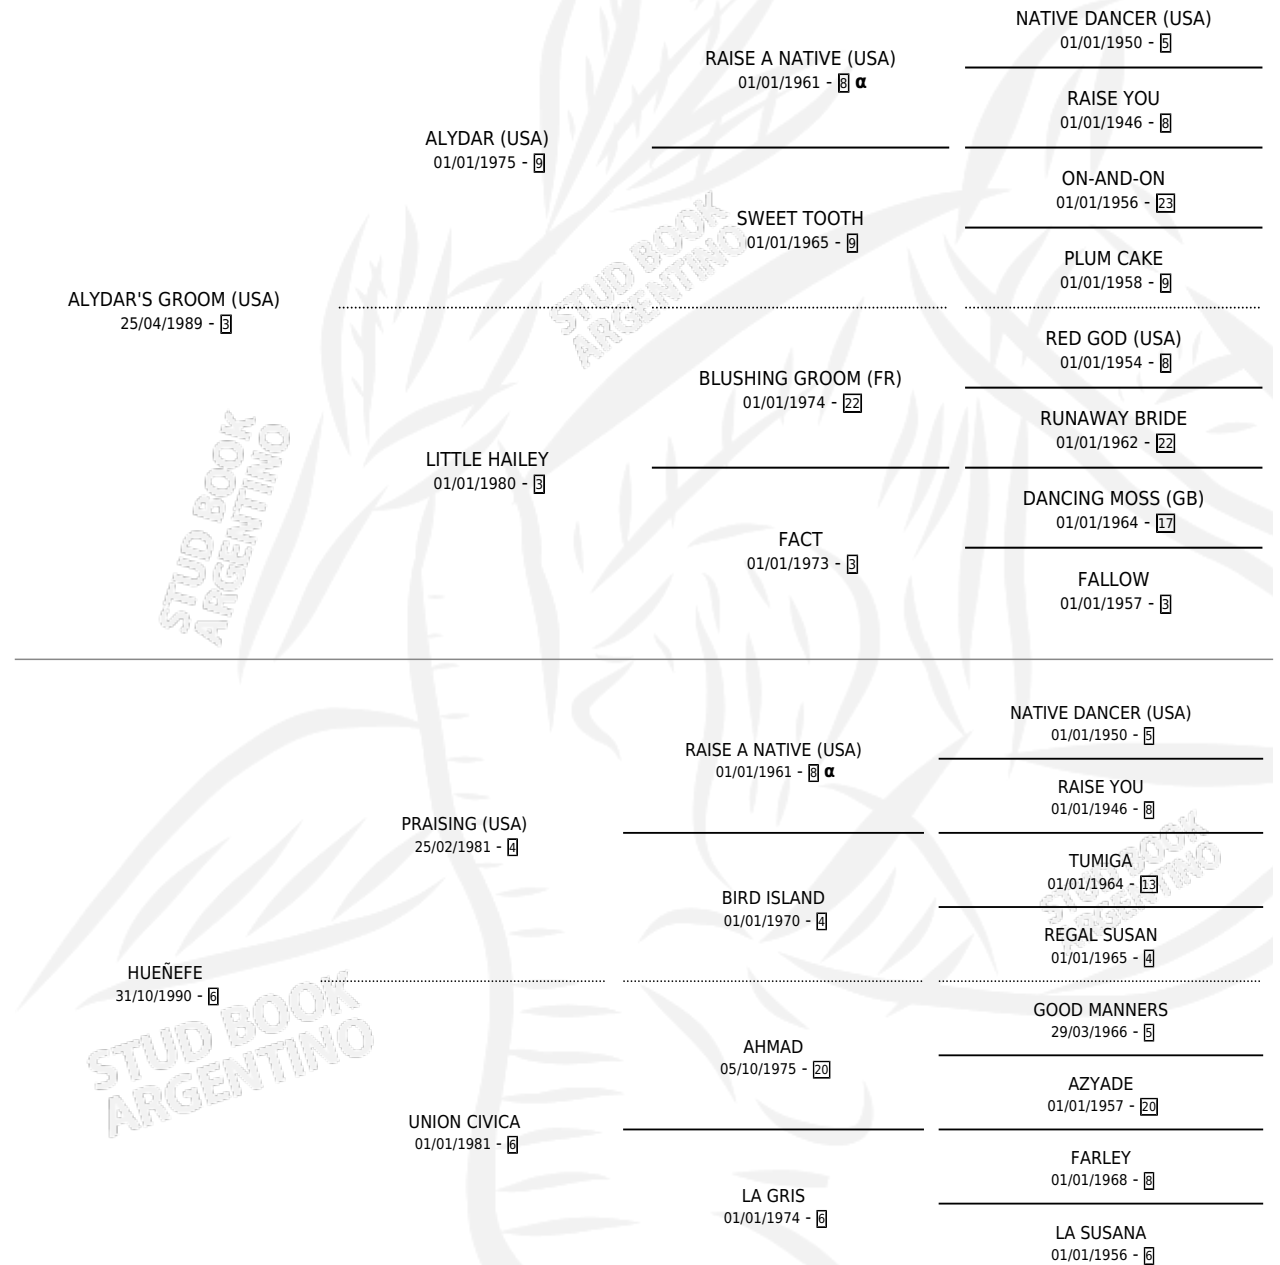

HUENQUE HUE

por **ALYDAR'S GROOM (USA)** y **HUEÑEFE** por **PRAISING (USA)**

Argentina · Macho · Alazan · SP · 16/10/1997
Familia 6-a · Volumen 36

ESTADO

TIPIFICACIÓN SANGUÍNEA	✓
TIPIFICACIÓN POR ADN	X
PASAPORTE	X
IDENTIFICACIÓN POR MICROCHIP	X
REPRODUCTOR	X

Lugar de nacimiento: Los Olivos
Criador: Los Olivos

PEDIGREE

INBREEDING : α