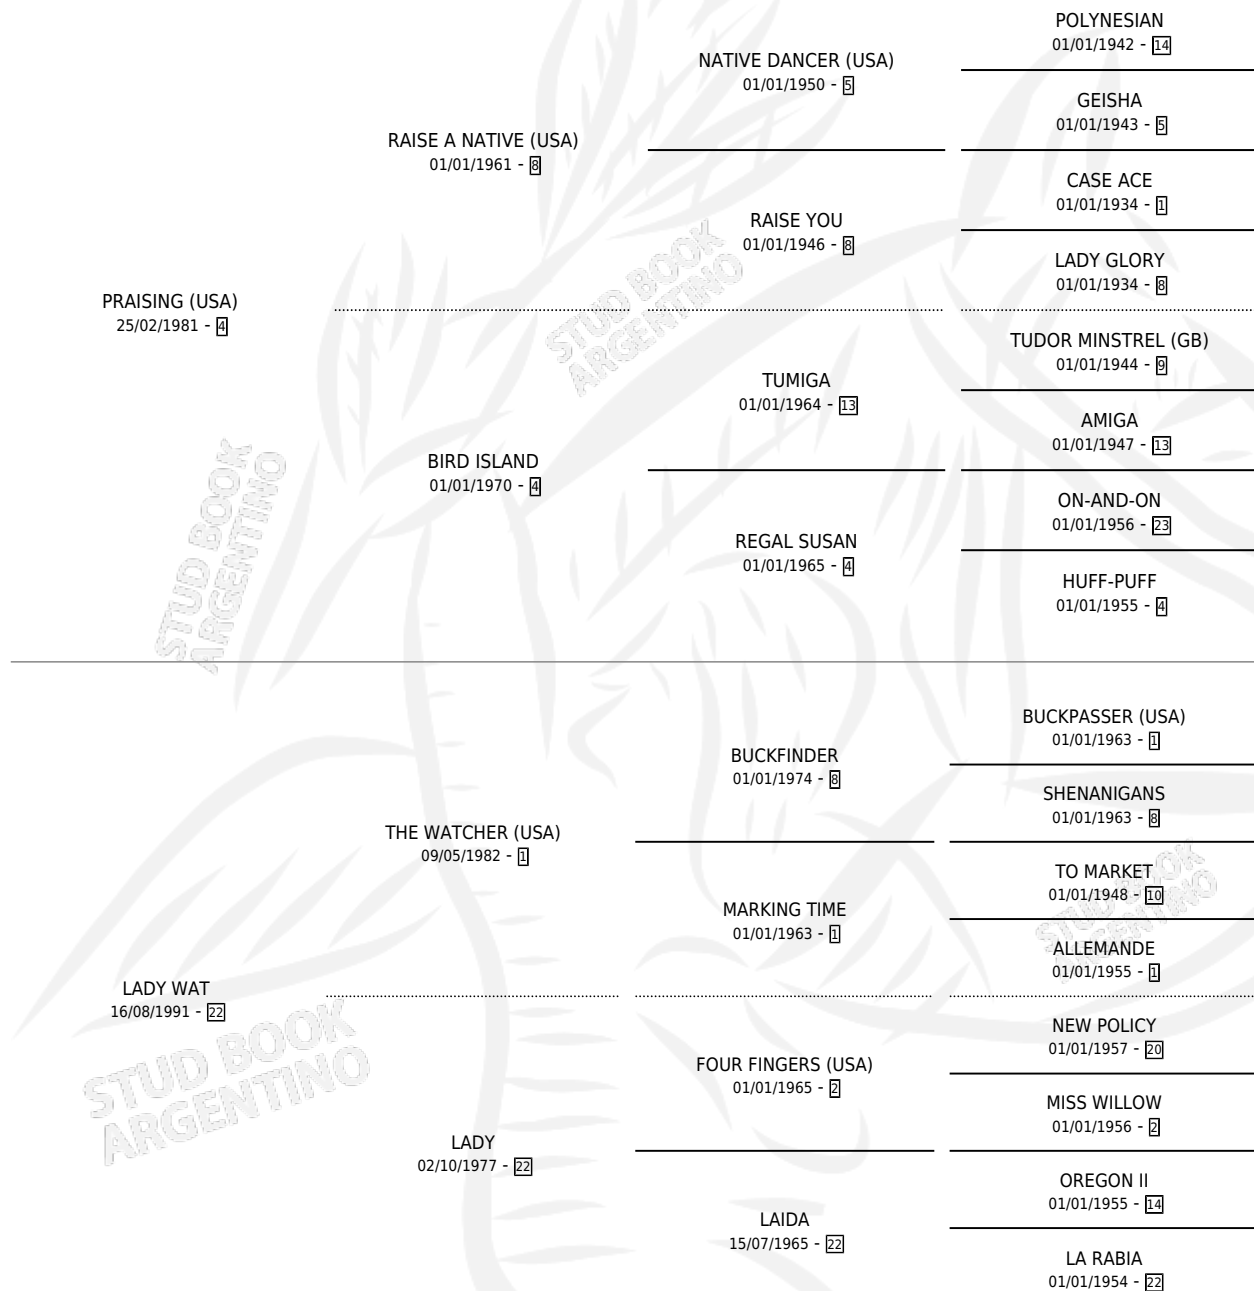

LLUVU

por **PRAISING (USA)** y **LADY WAT** por **THE WATCHER (USA)**

Argentina · Hembra · Zaino · SP · 11/10/1997
Familia 22-d · Volumen 36

ESTADO

TIPIFICACIÓN SANGUÍNEA	✓
TIPIFICACIÓN POR ADN	X
PASAPORTE	X
IDENTIFICACIÓN POR MICROCHIP	X
REPRODUCTOR	✓

Lugar de nacimiento: Los Olivos

Criador: Los Olivos

PEDIGREE

S

mientos 0 / Efectividad 0.00%

PADRILLO	PRODUCTO	CRIADOR	1ER SERVICIO	ÚLTIMO SERVICIO
FREELANCER (USA)	∅		03/10/2005	03/10/2005

LLUVU

Datos oficiales del Stud Book Argentino