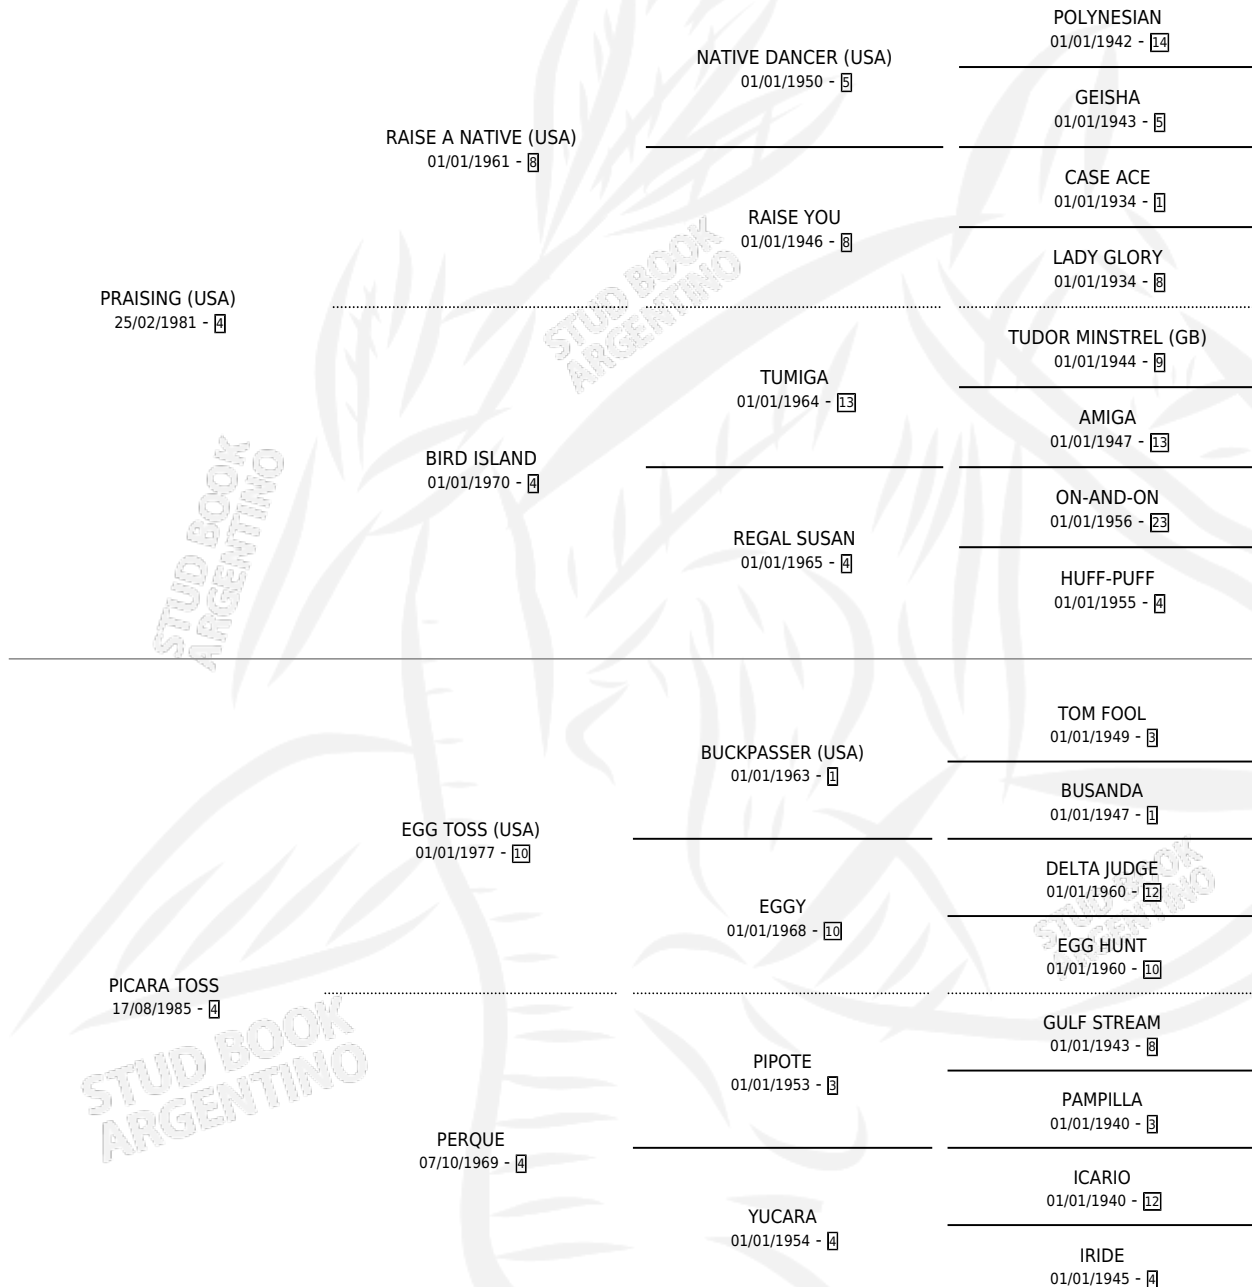

PILLAN

por **PRAISING (USA)** y **PICARA TOSS** por **EGG TOSS (USA)**

Argentina · Hembra · Alazan · SP · 30/09/1997
Familia 4-b · Volumen 36

ESTADO

TIPIFICACIÓN SANGUÍNEA	✓
TIPIFICACIÓN POR ADN	✓
PASAPORTE	X
IDENTIFICACIÓN POR MICROCHIP	X
REPRODUCTOR	✓

Lugar de nacimiento: Los Olivos

Criador: Los Olivos

~

HIJOS

	MACHOS	HEMBRAS
3 NACIERON	1	2
SIN ACTUACIONES		

PEDIGREE

CAMPAÑA

Solo carreras oficiales de Argentina