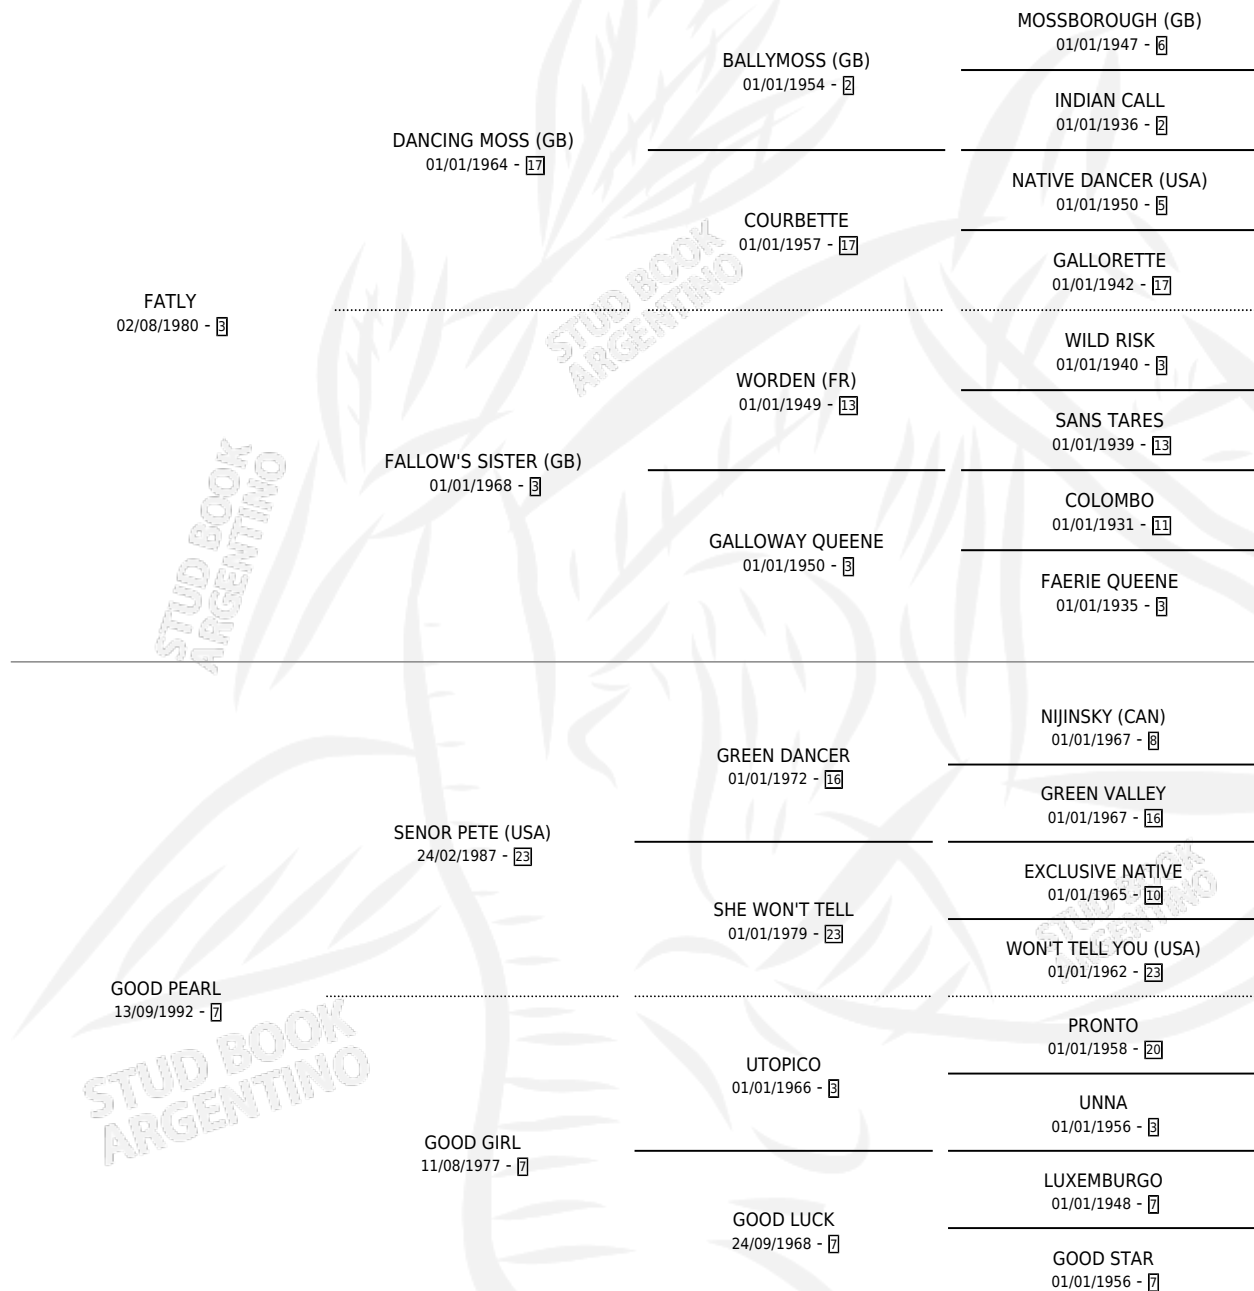

GOOD CHOICE

por **FATLY** y **GOOD PEARL** por **SENOR PETE (USA)**

Argentina · Hembra · Zaino · SP · 07/10/1997
Familia 7 · Volumen 36

ESTADO

TIPIFICACIÓN SANGUÍNEA	✓
TIPIFICACIÓN POR ADN	X
PASAPORTE	X
IDENTIFICACIÓN POR MICROCHIP	X
REPRODUCTOR	X

Lugar de nacimiento: Los Prados

Criador: Abolengo

PEDIGREE

CAMPAÑA

Solo carreras oficiales de Argentina

POR EDAD

EDAD	CC	1°	2°	3°	4°	5°	NP	CLC	CLG	CLCG1	CLGG1	IMPORTE	GANANCIA / CC
3 AÑOS	2	0	0	0	1	0	1	0	0	0	0	\$250	\$125
TOTALES	2	0	0	0	1	0	1	0	0	0	0	\$250	\$125
%		0.0%	0.0%	0.0%	50.0%	0.0%	50.0%	0.0%	0.0%	0.0%	0.0%		