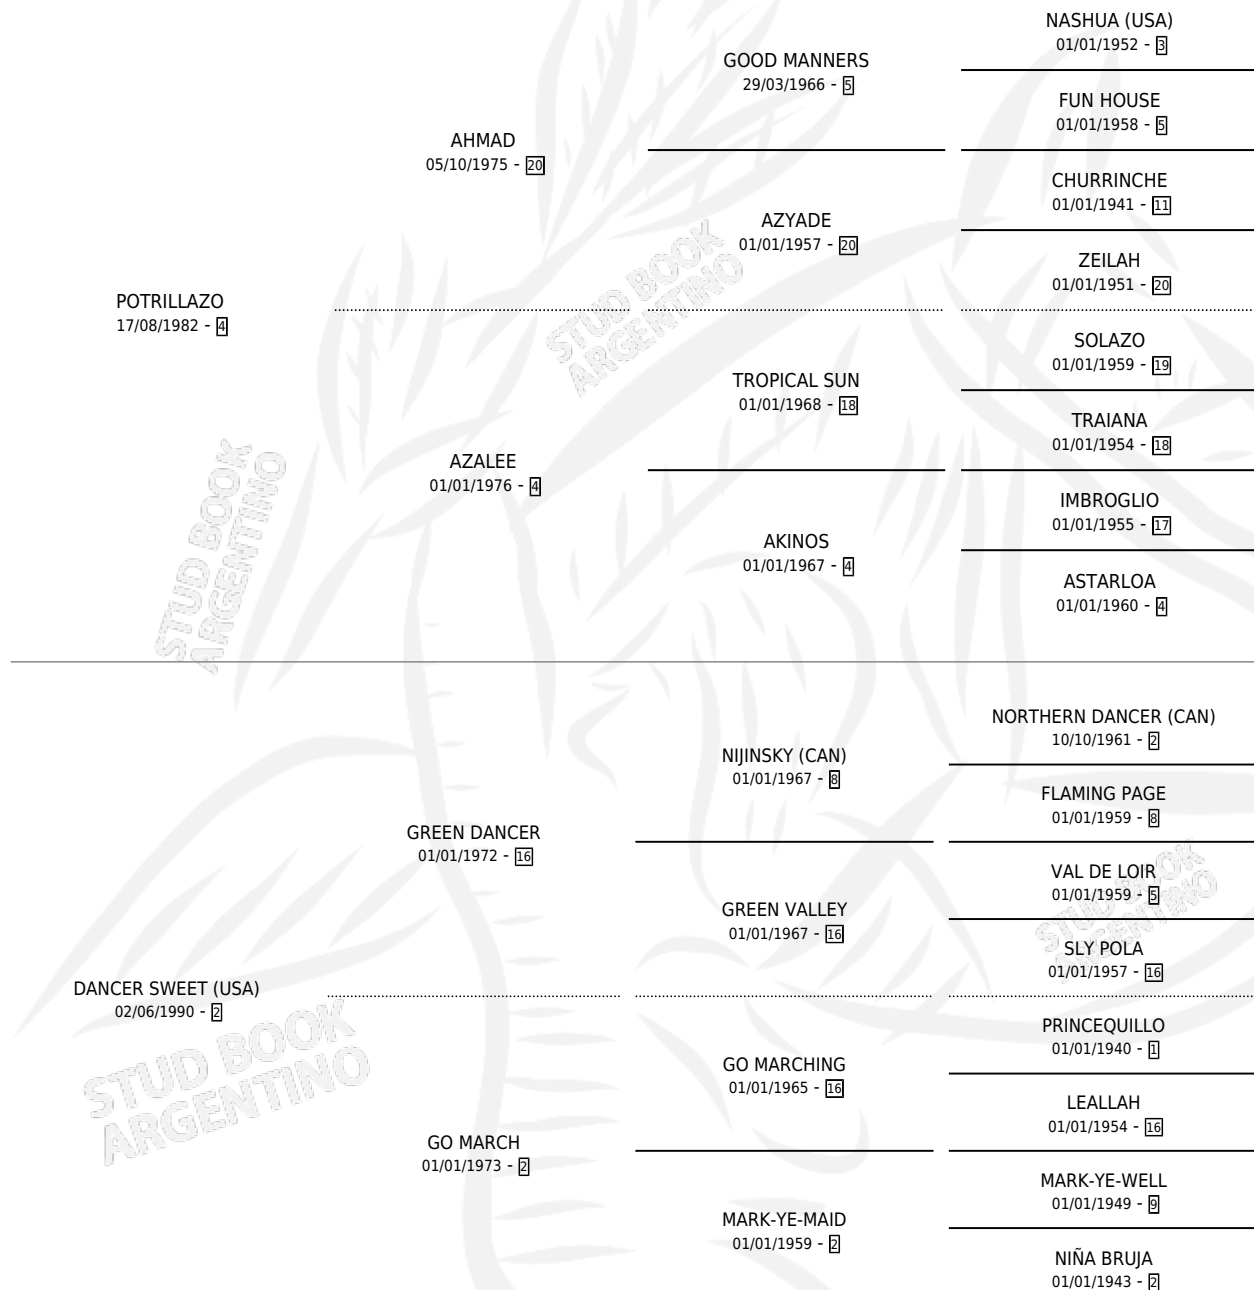

DANCER CLASSIC

por **POTRILLAZO** y **DANCER SWEET (USA)** por **GREEN DANCER**

Argentina · Hembra · Alazan Tostado · SP · 21/10/1997
Familia 2-h · Volumen 36

ESTADO

TIPIFICACIÓN SANGUÍNEA	✓
TIPIFICACIÓN POR ADN	✓
PASAPORTE	X
IDENTIFICACIÓN POR MICROCHIP	X
REPRODUCTOR	✓

Lugar de nacimiento: Abolengo

Criador: Abolengo

~

HIJOS

	MACHOS	HEMBRAS
11 NACIERON	5	6
7 CORRIERON	4	3
4 GANARON	2	2

0	0	0
GANADORES CL	GANADORES GR	GANADORES G1

PEDIGREE

CAMPAÑA

Solo carreras oficiales de Argentina

POR EDAD

EDAD	CC	1°	2°	3°	4°	5°	NP	CLC	CLG	CLCG1	CLGG1	IMPORTE	GANANCIA / CC
2 AÑOS	3	1	0	1	0	0	1	1	0	0	0	\$12,320	\$4,107
3 AÑOS	4	0	0	0	0	1	3	1	0	0	0	\$0	\$0
4 AÑOS	6	0	0	1	1	1	3	0	0	0	0	\$714	\$119
TOTALES	13	1	0	2	1	2	7	2	0	0	0	\$13,034	\$1,003
%		7.7%	0.0%	15.4%	7.7%	15.4%	53.8%	15.4%	0.0%	0.0%	0.0%		