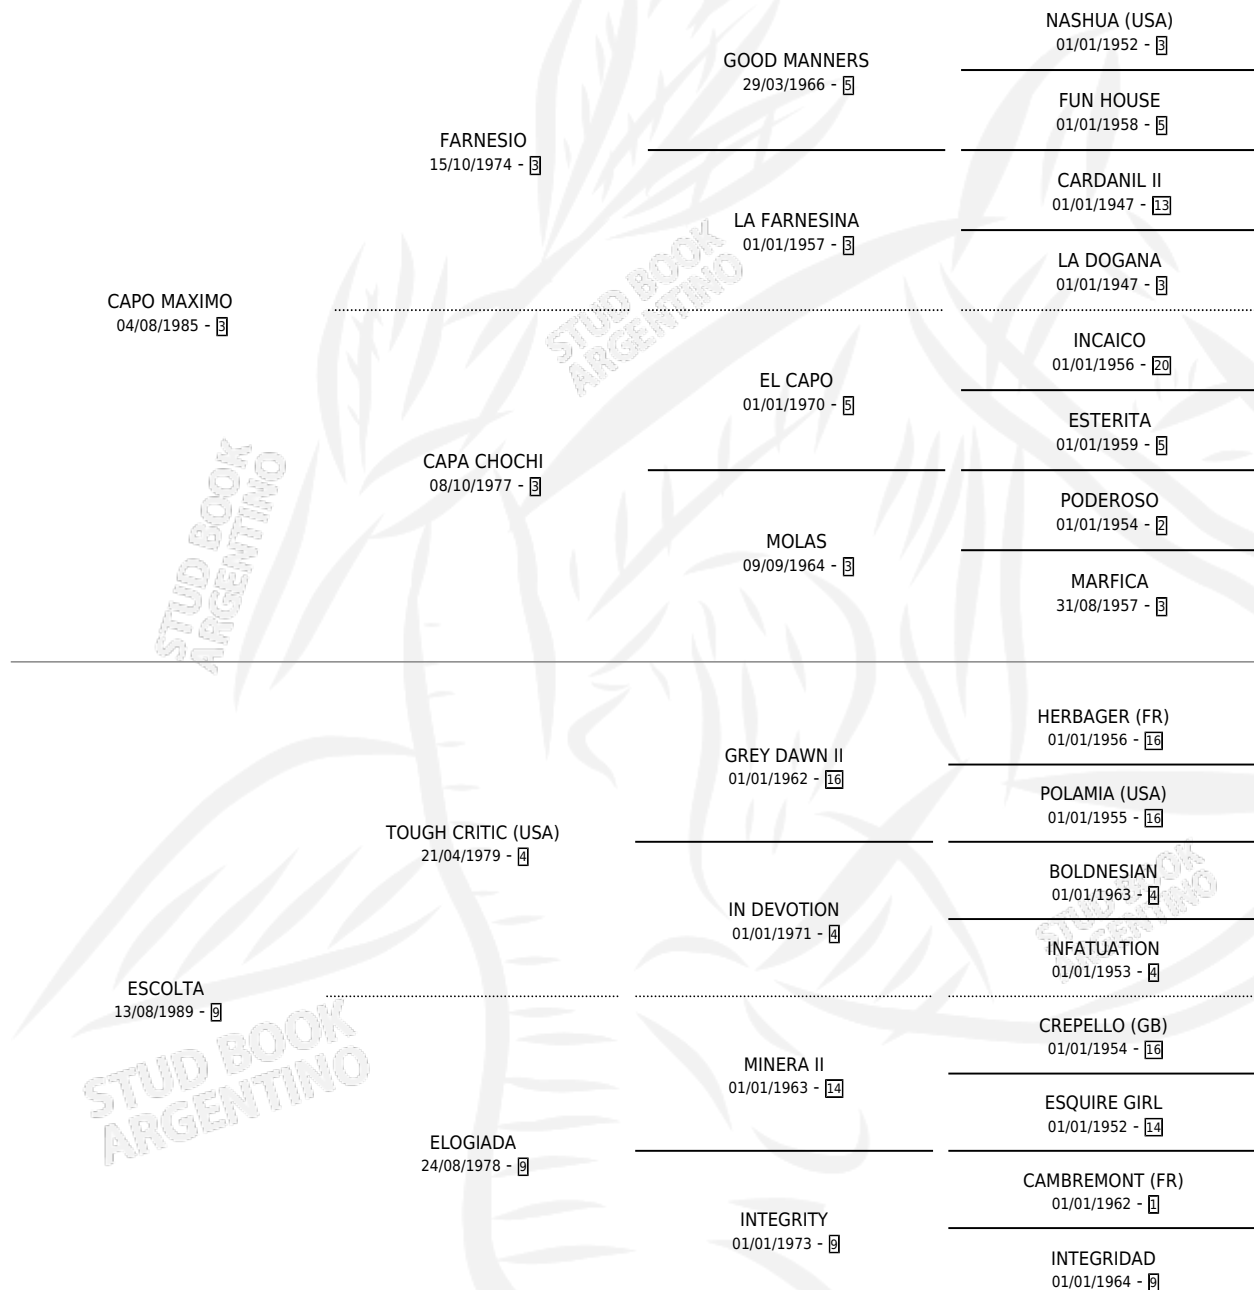

ESCUELITA

por CAPO MAXIMO y ESCOLTA por TOUGH CRITIC (USA)

Argentina · Hembra · Zaino · SP · 13/10/1997
Familia 9-h · Volumen 36

ESTADO

TIPIFICACIÓN SANGUÍNEA	✓
TIPIFICACIÓN POR ADN	X
PASAPORTE	X
IDENTIFICACIÓN POR MICROCHIP	X
REPRODUCTOR	X

Lugar de nacimiento: Abolengo

Criador: Abolengo

PEDIGREE

ESCUELITA

Datos oficiales del Stud Book Argentino

Documento generado el 10/05/2026

studbook.org.ar