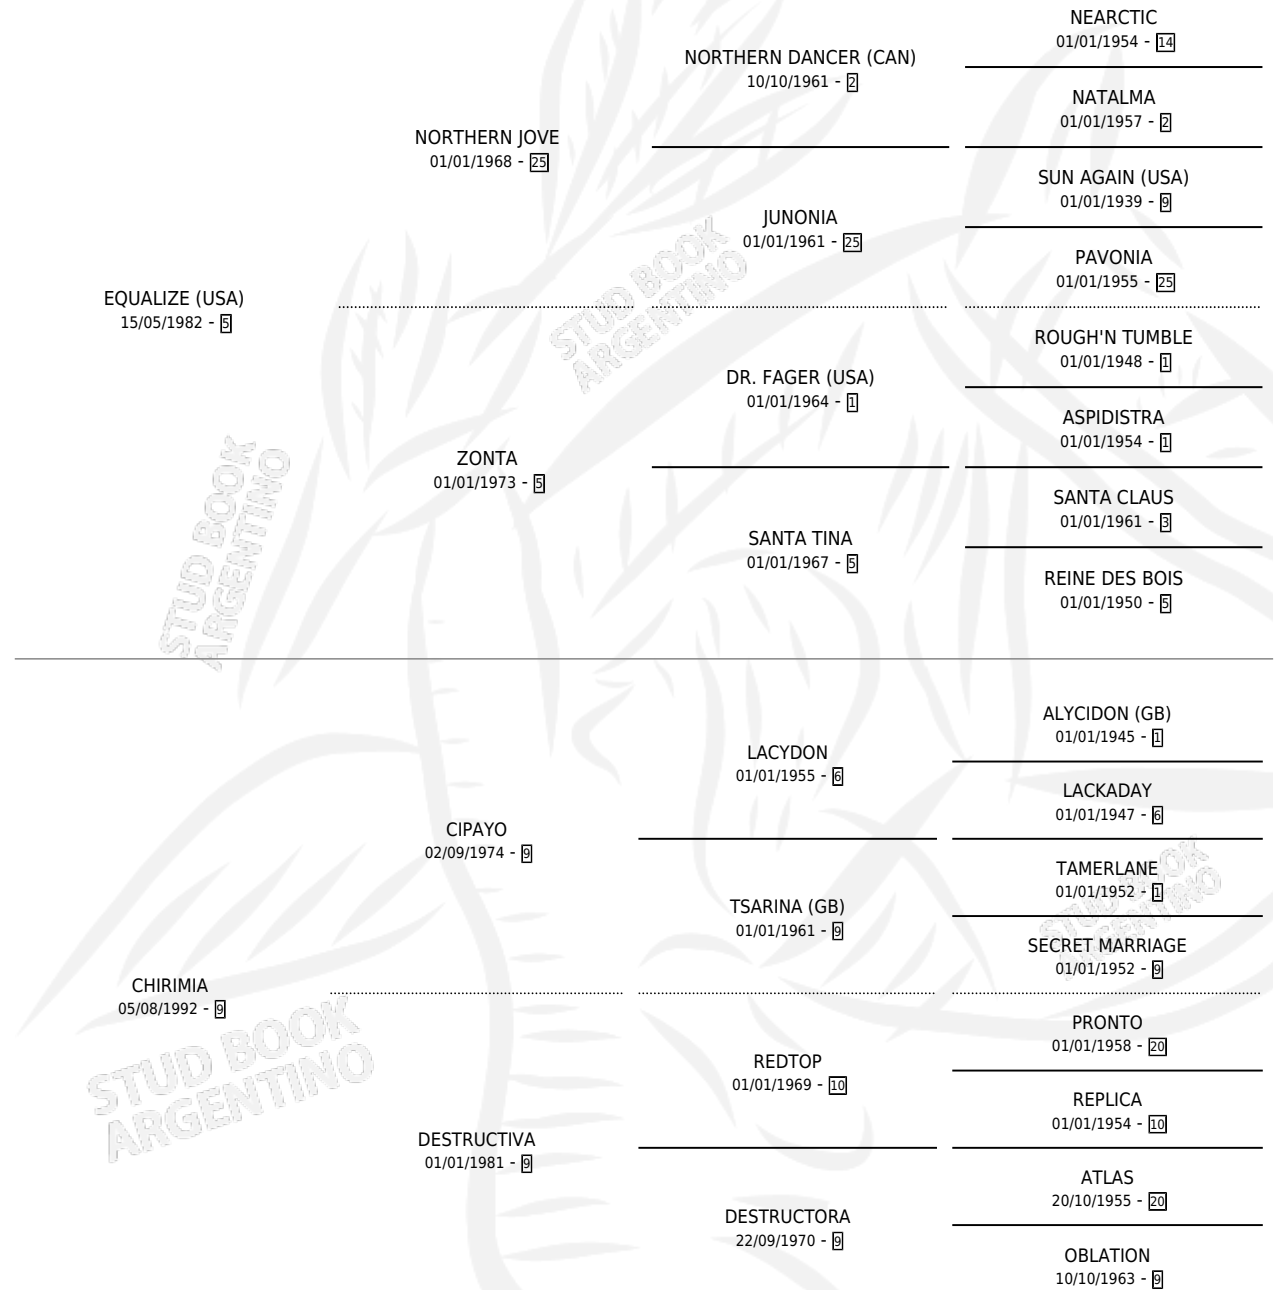

CHIRIMOYA

por **EQUALIZE (USA)** y **CHIRIMIA** por **CIPAYO**

Argentina · Hembra · Tordillo · SP · 08/10/1997
Familia 9-g · Volumen 36

ESTADO

TIPIFICACIÓN SANGUÍNEA	✓
TIPIFICACIÓN POR ADN	X
PASAPORTE	X
IDENTIFICACIÓN POR MICROCHIP	X
REPRODUCTOR	✓

Lugar de nacimiento: Abolengo

Criador: Abolengo

~

HIJOS

	MACHOS	HEMBRAS
1 NACIERON	1	0

SIN ACTUACIONES

PEDIGREE