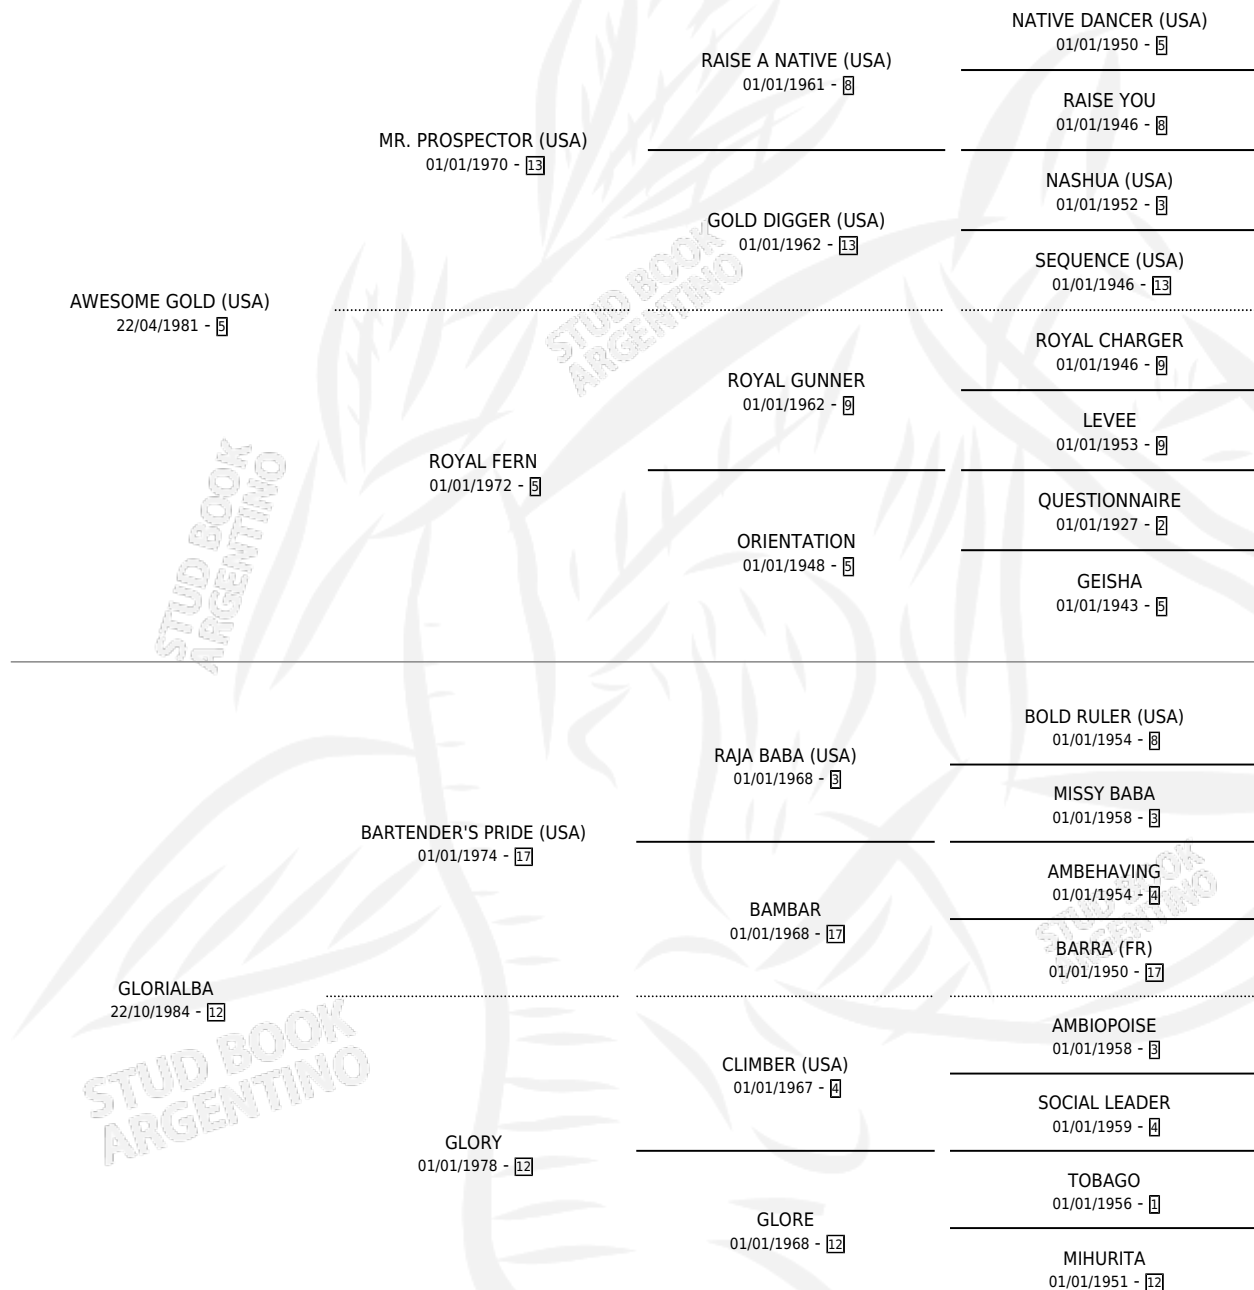

EDUARDINHO

por **AWESOME GOLD (USA)** y **GLORIALBA** por
BARTENDER'S PRIDE (USA)

Argentina · Macho · Zaino · SP · 26/10/1997
Familia 12-b · Volumen 36

ESTADO

TIPIFICACIÓN SANGUÍNEA	✓
TIPIFICACIÓN POR ADN	X
PASAPORTE	X
IDENTIFICACIÓN POR MICROCHIP	X
REPRODUCTOR	X

Lugar de nacimiento: Carampangue

Criador: Sin dato

PEDIGREE

EDUARDINHO

Datos oficiales del Stud Book Argentino

Documento generado el 03/05/2026

studbook.org.ar