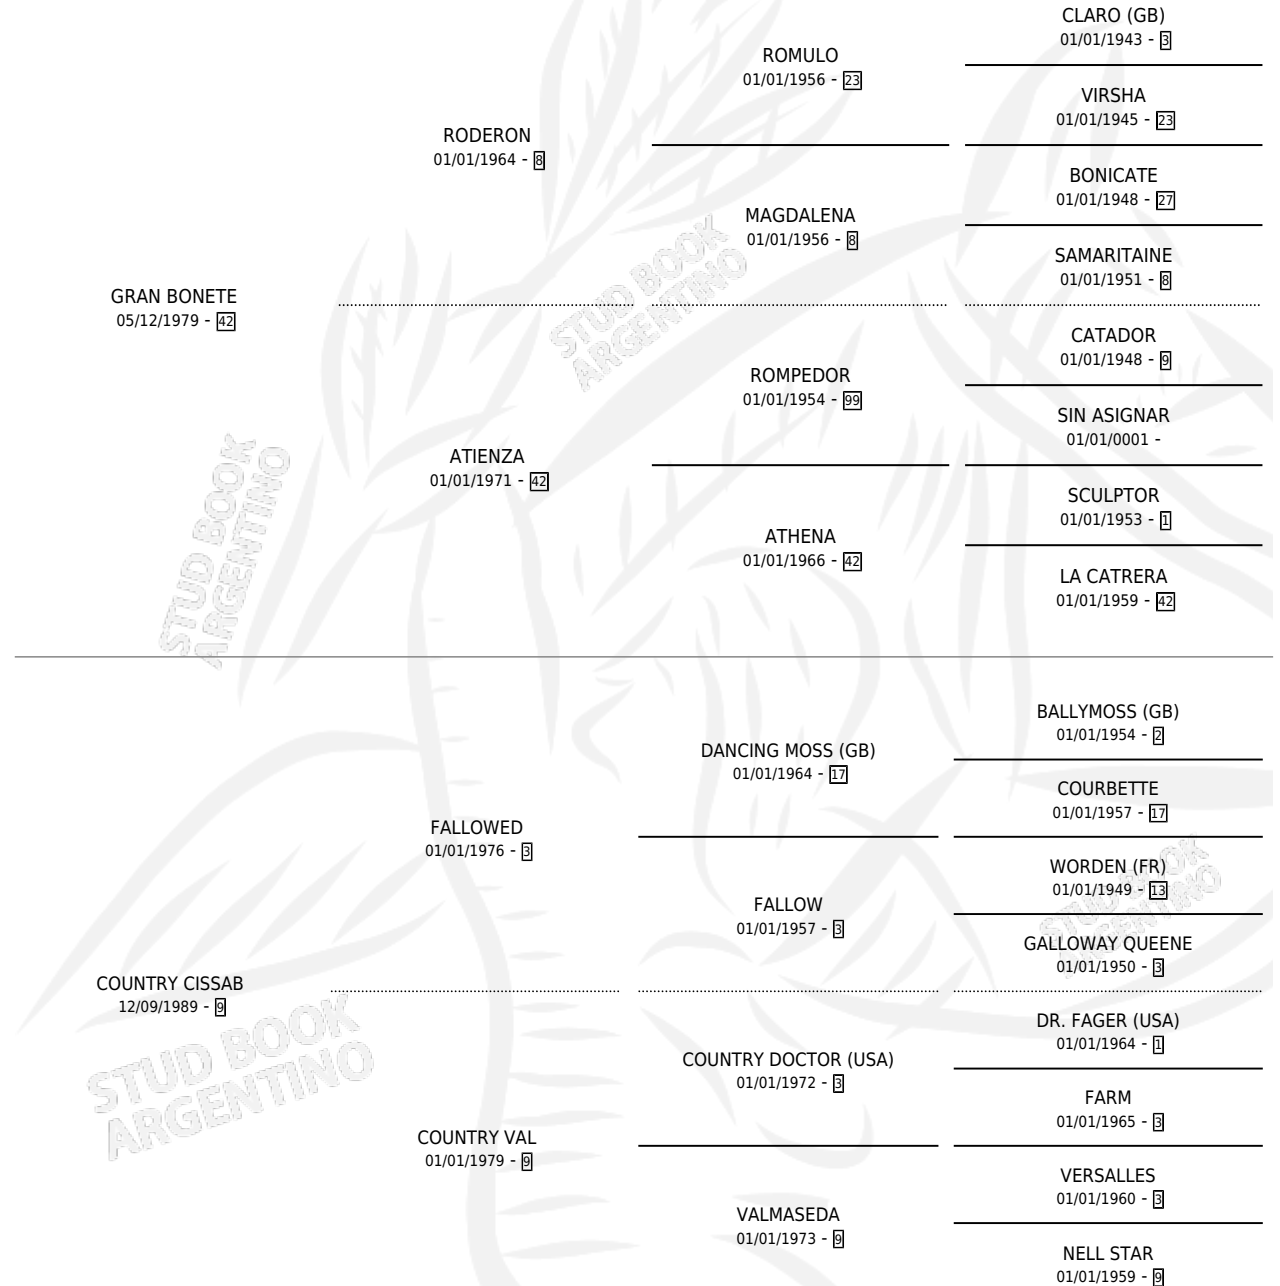

GRAN COUNTRY

por GRAN BONETE y COUNTRY CISSAB por FALLOWED

Argentina · Hembra · Tordillo · SP · 06/10/1997
Familia 9-b · Volumen 36

ESTADO

TIPIFICACIÓN SANGUÍNEA	✓
TIPIFICACIÓN POR ADN	✓
PASAPORTE	X
IDENTIFICACIÓN POR MICROCHIP	X
REPRODUCTOR	✓

Lugar de nacimiento: Masama

Criador: Masama

~

HIJOS

	MACHOS	HEMBRAS
1 NACIERON	1	0
SIN ACTUACIONES		

PEDIGREE