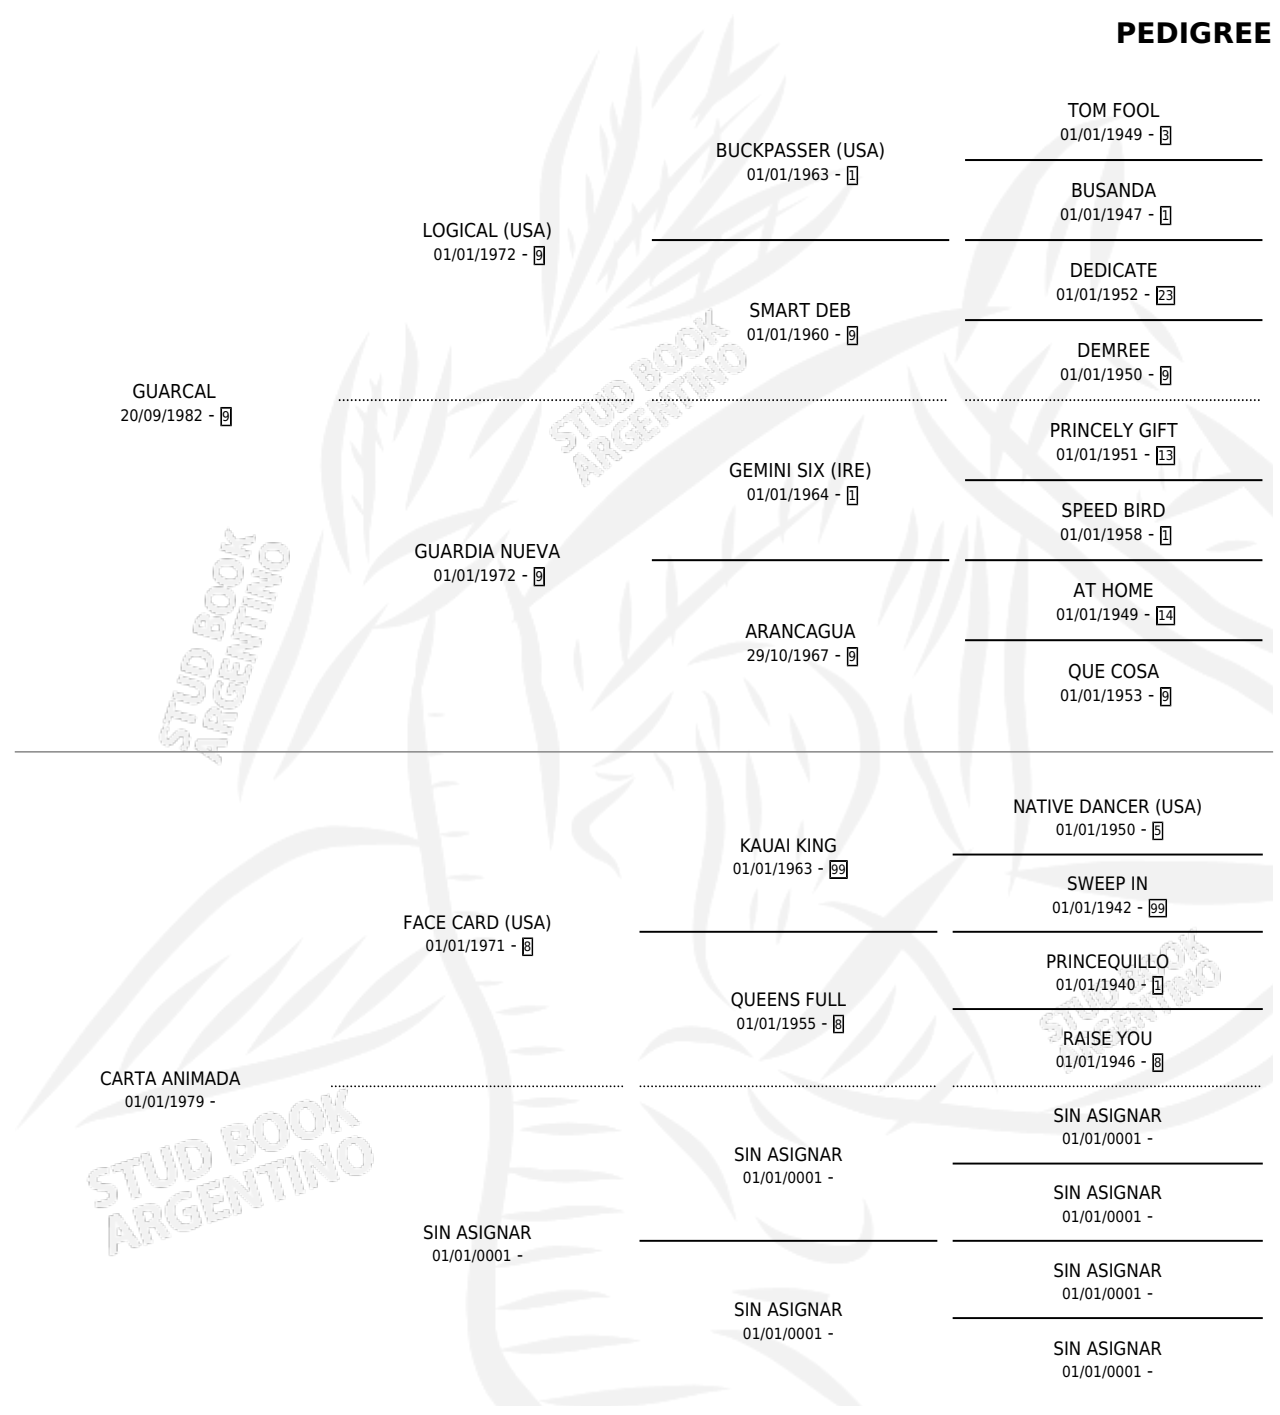

GRAN CARTERO

por GUARCAL y CARTA ANIMADA por FACE CARD (USA)

Argentina · Macho · Alazan · SP · 03/10/1997
Familia · Volumen 36

ESTADO

TIPIFICACIÓN SANGUÍNEA	✓
TIPIFICACIÓN POR ADN	X
PASAPORTE	X
IDENTIFICACIÓN POR MICROCHIP	X
REPRODUCTOR	X

Lugar de nacimiento: El Rebenque

Criador: Sin dato

PEDIGREE

CAMPAÑA

Solo carreras oficiales de Argentina

POR EDAD

EDAD	CC	1°	2°	3°	4°	5°	NP	CLC	CLG	CLCG1	CLGG1	IMPORTE	GANANCIA / CC
3 AÑOS	2	0	0	0	0	0	2	0	0	0	0	\$0	\$0
4 AÑOS	5	1	1	0	0	1	2	0	0	0	0	\$4,540	\$908
5 AÑOS	15	1	4	1	2	1	6	0	0	0	0	\$8,144	\$543
6 AÑOS	2	0	0	1	0	0	1	0	0	0	0	\$528	\$264
TOTALES	24	2	5	2	2	2	11	0	0	0	0	\$13,212	\$551
%		8.3%	20.8%	8.3%	8.3%	8.3%	45.8%	0.0%	0.0%	0.0%	0.0%		

Ganador de 2 carreras en Palermo y La Plata - \$13,212, a los 4 y 5 años.

POR DISTANCIA

HIPODROMO	CC	1°	2°	3°	4°	5°	NP	CLC	CLG	CLCG1	CLGG1	IMPORTE
LA PLATA	15	1	4	2	2	1	5	0	0	0	0	\$8,672
1600 MTS	10	1	3	1	2	1	2	0	0	0	0	\$7,344
1400 MTS	5	0	1	1	0	0	3	0	0	0	0	\$1,328
SAN ISIDRO	3	0	0	0	0	0	3	0	0	0	0	\$0
1800 MTS	1	0	0	0	0	0	1	0	0	0	0	\$0
1400 MTS	2	0	0	0	0	0	2	0	0	0	0	\$0
PALERMO	6	1	1	0	0	1	3	0	0	0	0	\$4,540
1800 MTS	1	0	0	0	0	0	1	0	0	0	0	\$0
1400 MTS	4	1	0	0	0	1	2	0	0	0	0	\$3,780
1600 MTS	1	0	1	0	0	0	0	0	0	0	0	\$760