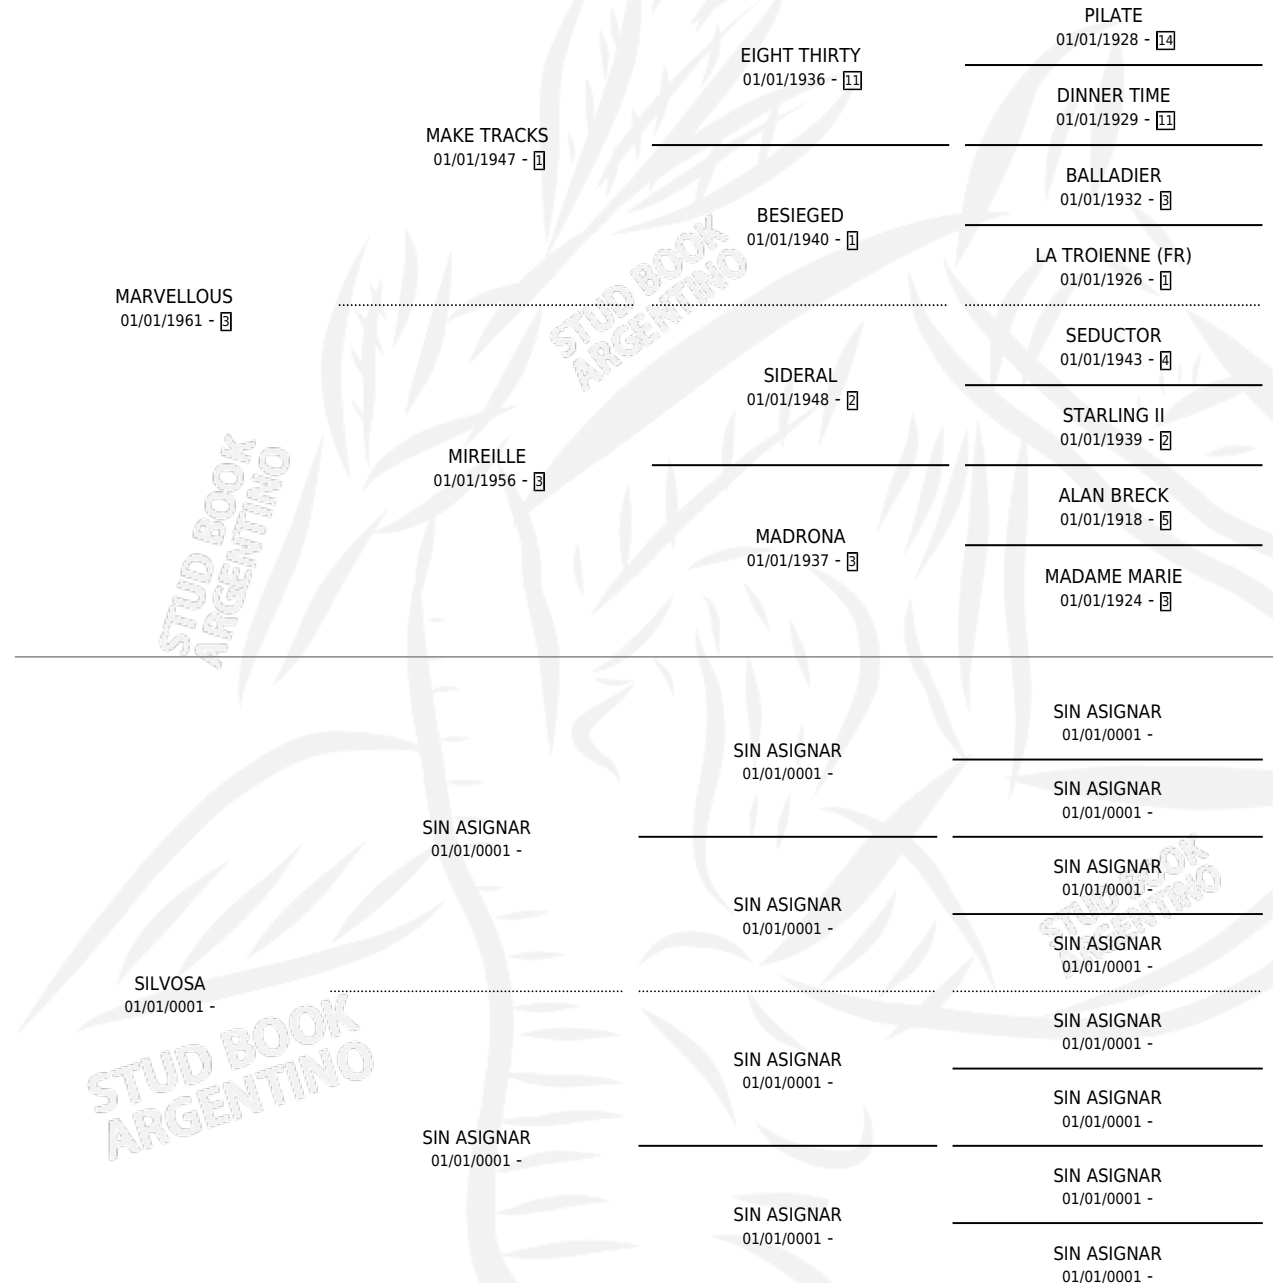

SENCILLITA

por MARVELLOUS y SILVOSA por SIN ASIGNAR

Argentina · Hembra · Tordillo · SP · 01/08/1973
Familia · Volumen 28

ESTADO

TIPIFICACIÓN SANGUÍNEA	X
TIPIFICACIÓN POR ADN	X
PASAPORTE	X
IDENTIFICACIÓN POR MICROCHIP	X
REPRODUCTOR	✓

Lugar de nacimiento: Campo particular

Criador: Olariaga Hugo Carlos, Olariaga Javier Maria, Olariaga Jorge Andres, Olariaga Nora Luisa Valea De y Olariaga Valeria Elena

~

HIJOS

	MACHOS	HEMBRAS
7 NACIERON	3	4
2 CORRIERON	1	1
1 GANARON	0	1
0 GANADORES CL	0 GANADORES GR	0 GANADORES G1

PEDIGREE

S

mientos 6 / Efectividad 66.67%

PADRILLO	PRODUCTO	CRIADOR	1ER SERVICIO	ÚLTIMO SERVICIO
BEQUELIN	Ø		23/09/1991	25/09/1991
SENCILLITA	Ø		05/10/1990	26/11/1990
BEQUELIN	SENCILLITA LIN (H T, 20/09/1990) MURIÓ EL 01/12/2012.	DON SIMON	12/10/1989	14/10/1989
ABBECCIA	AVE SENCILLA (H Z, 02/10/1989)	DON SIMON	08/08/1988	26/10/1988
TAYMOUR (FR)	SEN MOUR (M A, 28/07/1988)	DON SIMON	21/08/1987	23/08/1987
TAYMOUR (FR)	SENCIMOUR (M A, 14/08/1987)	DON SIMON	21/08/1986	14/09/1986
TAYMOUR (FR)	Ø		28/09/1985	30/09/1985
BEQUELIN	SENCILLO (M Z, 15/09/1984)	SIN DATO		
BEQUELIN	SENCILINA (H Z, 16/09/1985)	DON SIMON		