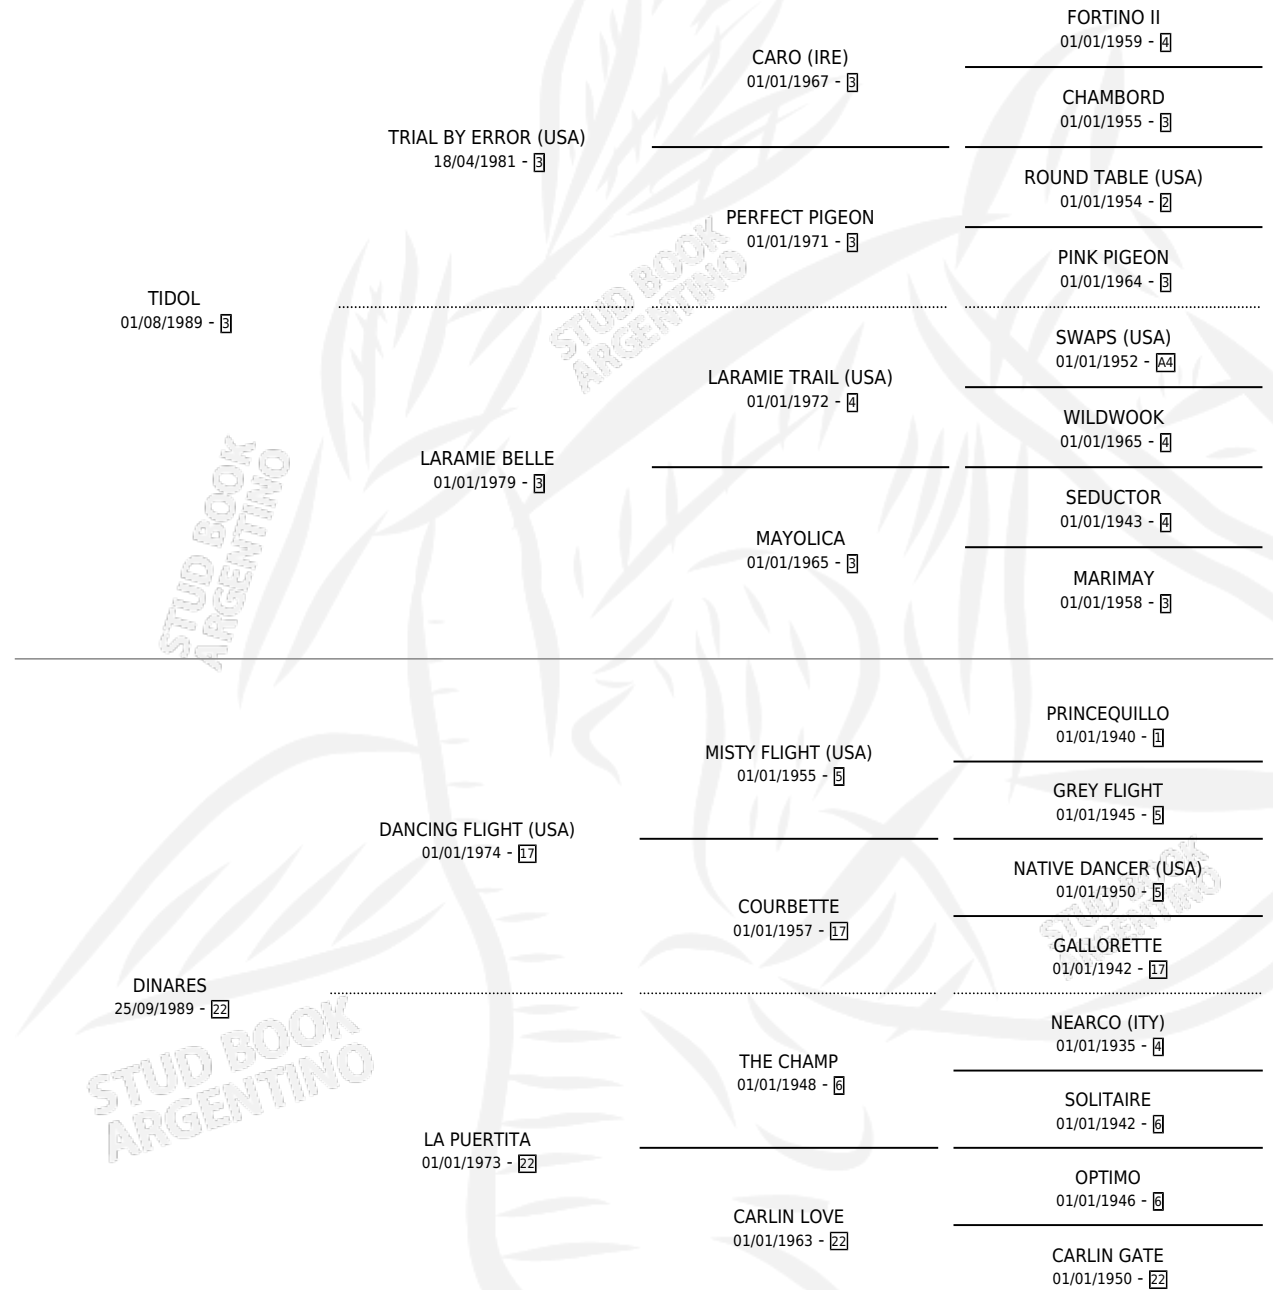

LUIGGI GREGORIO

por TIDOL y DINARES por DANCING FLIGHT (USA)

Argentina · Macho · Zaino · SP · 04/10/1997
Familia 22-a · Volumen 36

ESTADO

TIPIFICACIÓN SANGUÍNEA	✓
TIPIFICACIÓN POR ADN	X
PASAPORTE	X
IDENTIFICACIÓN POR MICROCHIP	X
REPRODUCTOR	X

Lugar de nacimiento: Renanclaro

Criador: Renanclaro

PEDIGREE