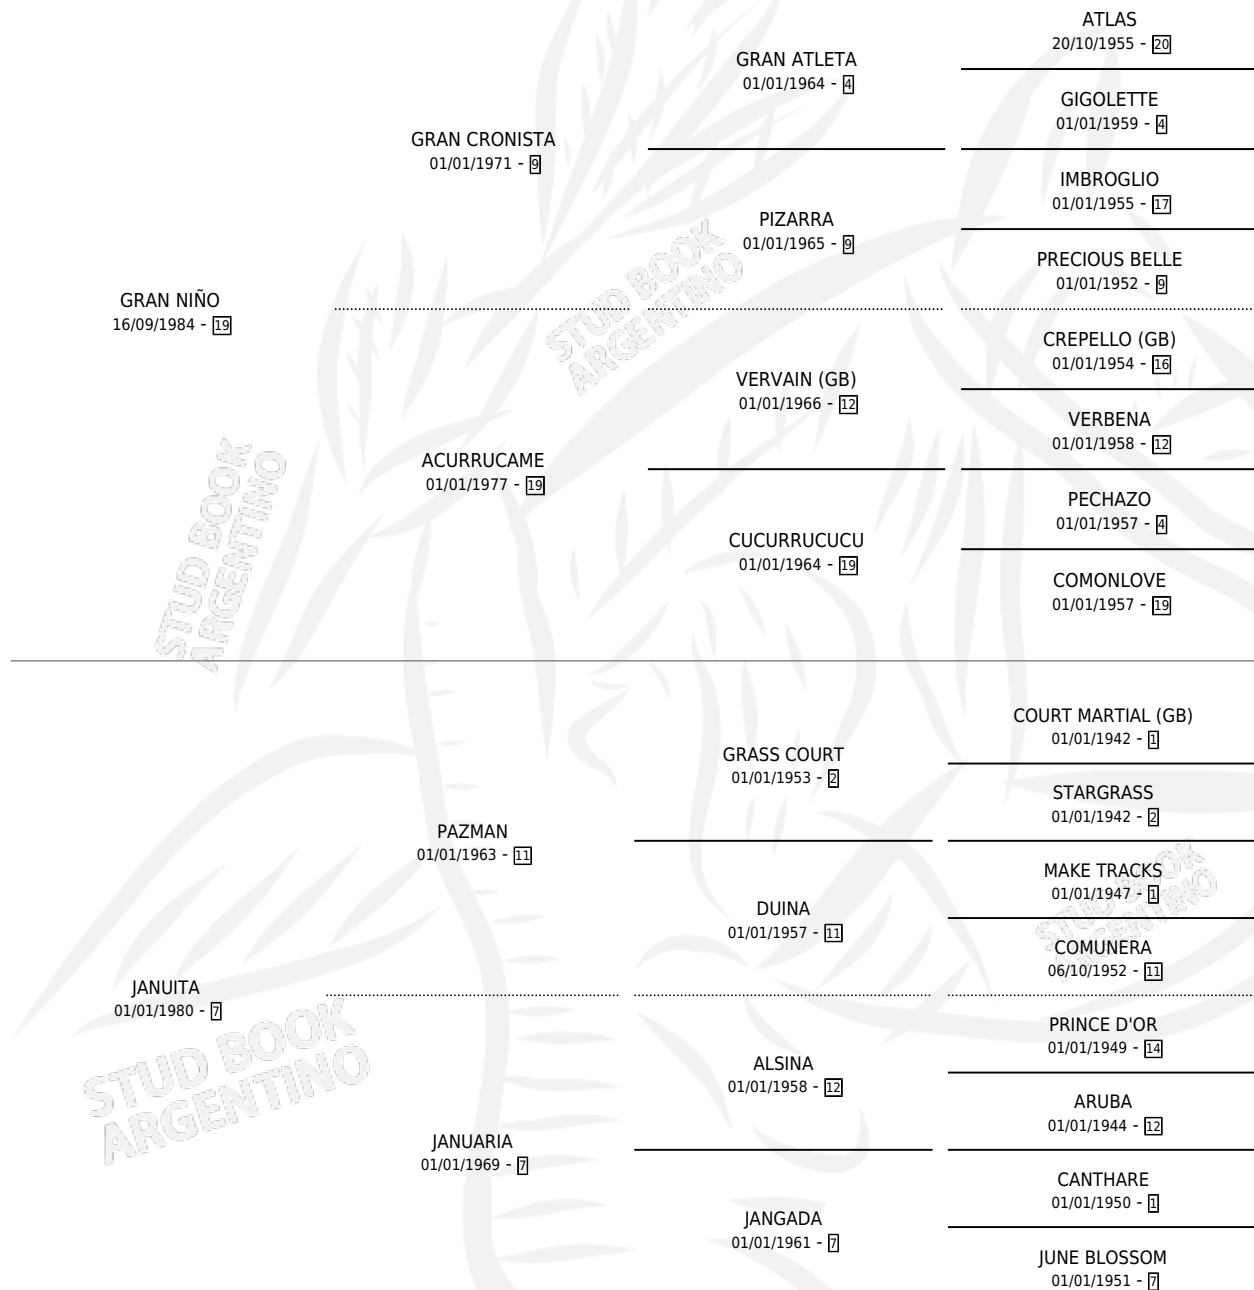

GREAT FIGURE

por GRAN NIÑO y JANUITA por PAZMAN

Argentina · Hembra · Alazan · SP · 10/10/1997
Familia 7-d · Volumen 36

ESTADO

TIPIFICACIÓN SANGUÍNEA	✓
TIPIFICACIÓN POR ADN	X
PASAPORTE	X
IDENTIFICACIÓN POR MICROCHIP	X
REPRODUCTOR	✓

Lugar de nacimiento: Melipal

Criador: Melipal

~

HIJOS

	MACHOS	HEMBRAS
1 NACIERON	1	0
1 CORRIERON	1	0

SIN ACTUACIONES

PEDIGREE