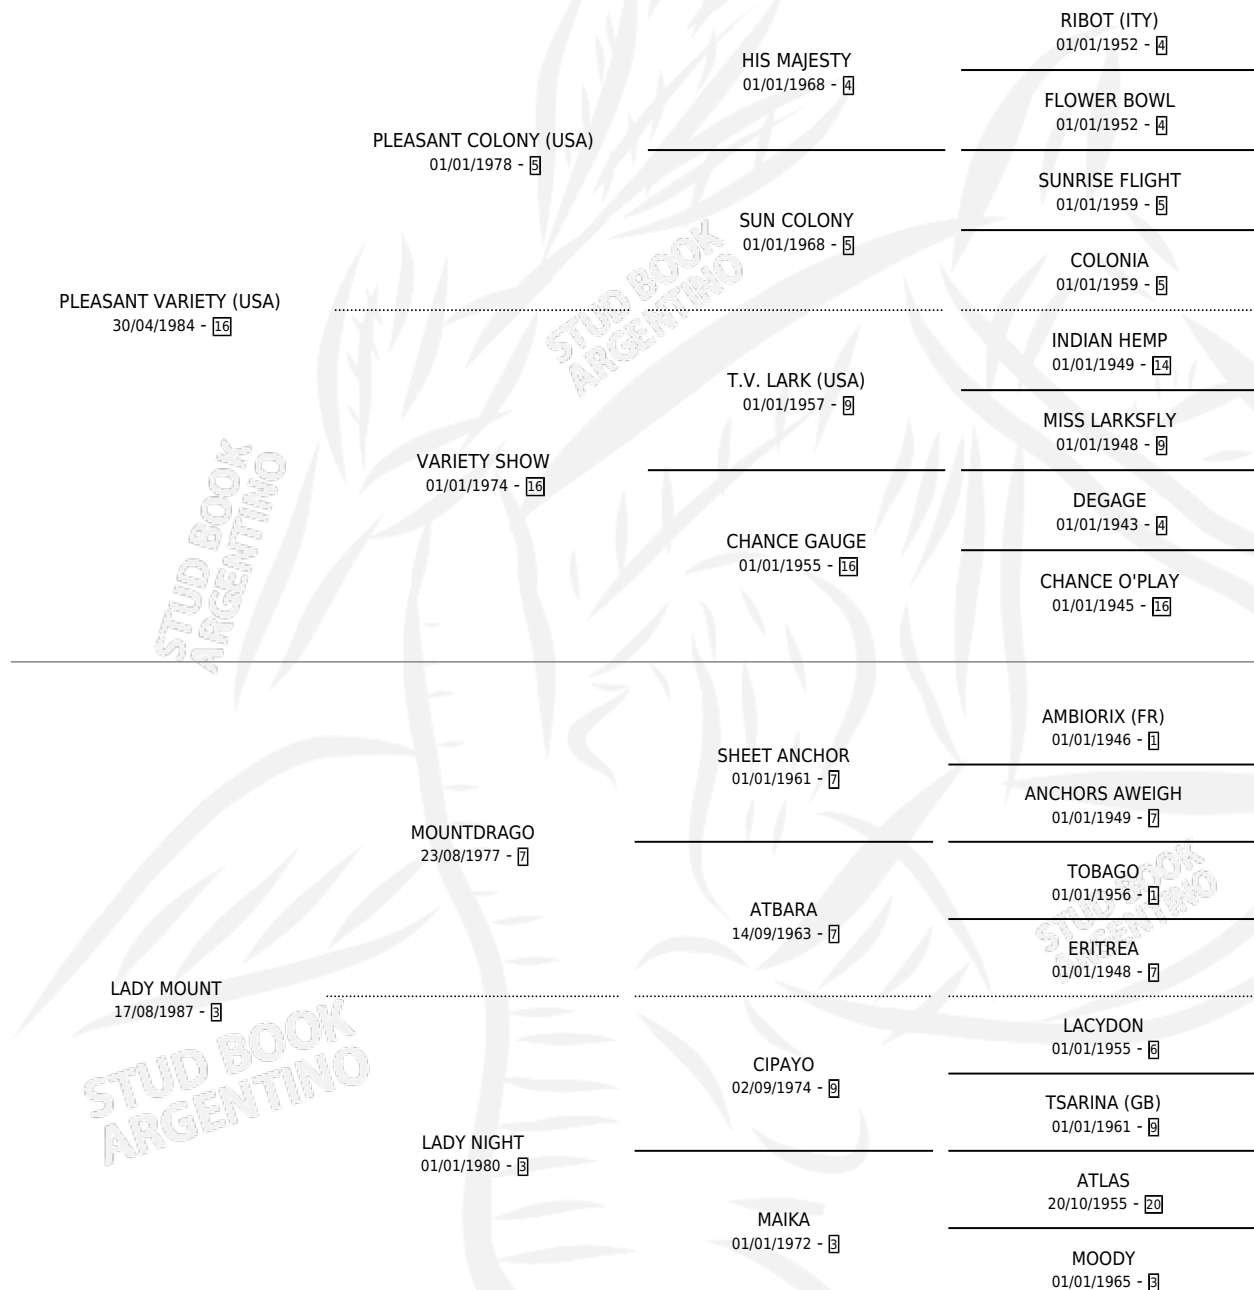

VARIETY MOUNT

por PLEASANT VARIETY (USA) y LADY MOUNT por MOUNTDRAGO

Argentina · Hembra · Zaino Negro · SP · 10/10/1997
Familia 3-o · Volumen 36

ESTADO

TIPIFICACIÓN SANGUÍNEA	X
TIPIFICACIÓN POR ADN	X
PASAPORTE	X
IDENTIFICACIÓN POR MICROCHIP	X
REPRODUCTOR	✓

Lugar de nacimiento: Teresa Maria

Criador: Sin dato

PEDIGREE

S

mientos **0** / Efectividad **0.00%**

PADRILLO	PRODUCTO	CRIADOR	1ER SERVICIO	ÚLTIMO SERVICIO
EL POBLADOR	∅		14/12/2012	15/12/2012
VARIETY MOUNT EL POBLADOR	∅		09/08/2011	10/08/2011