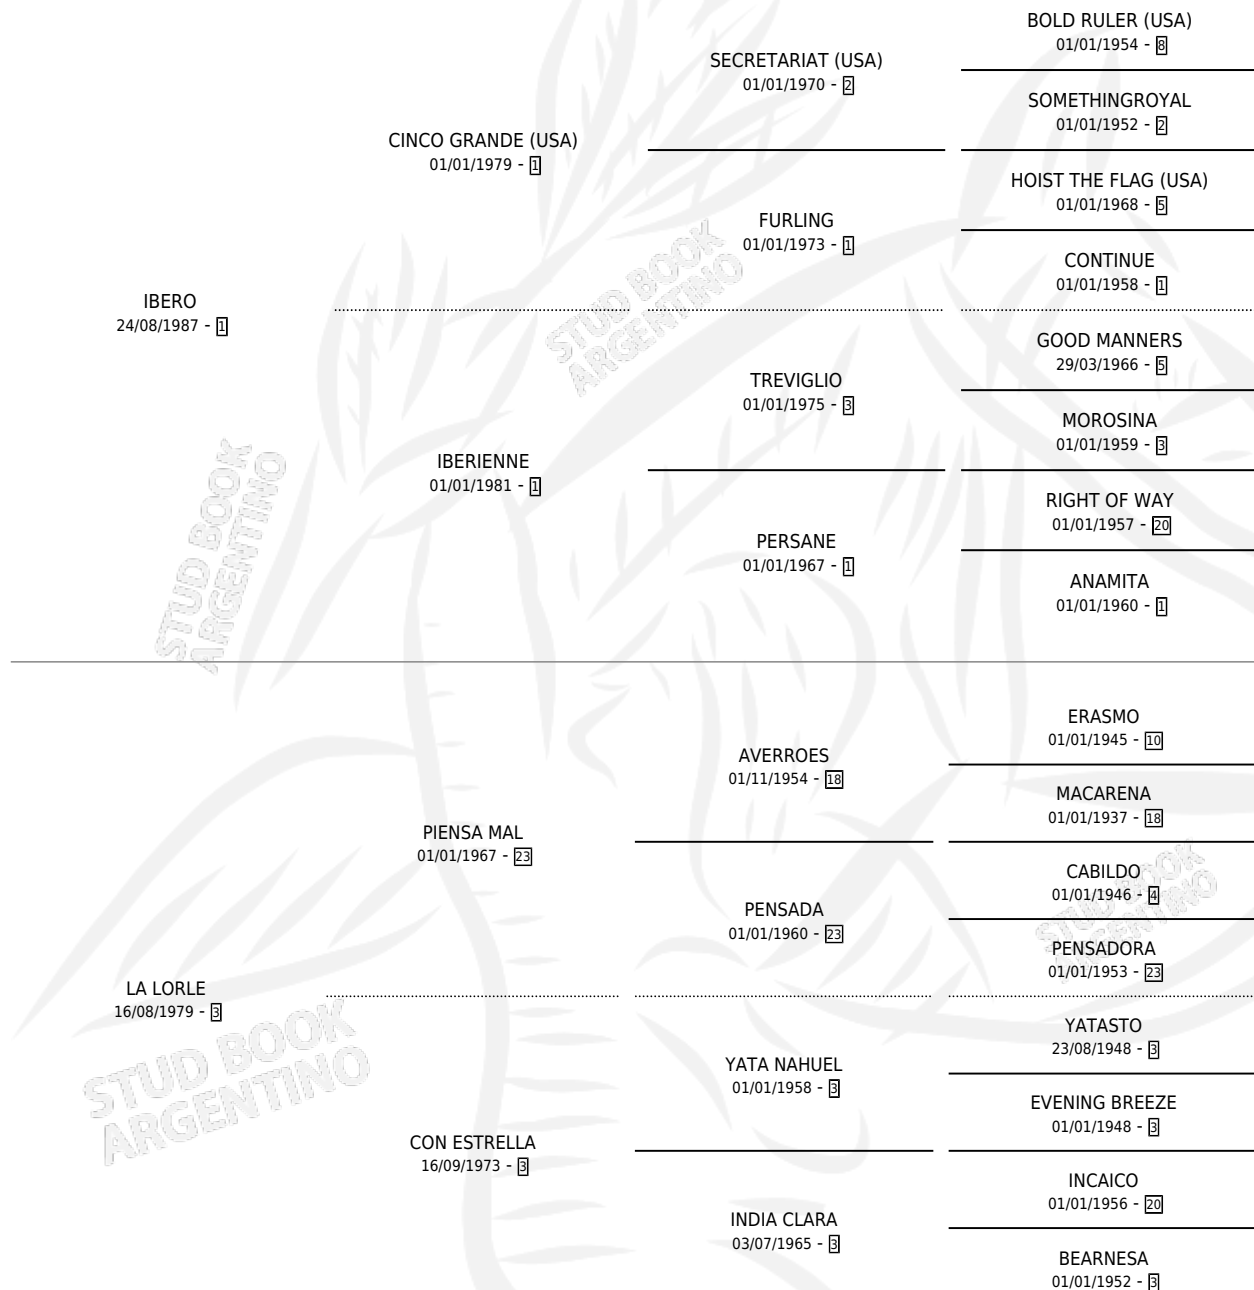

MR. BARTH

por **IBERO** y **LA LORLE** por **PIENSA MAL**

Argentina · Macho · Alazan · SP · 19/10/1997
Familia 3-d · Volumen 36

ESTADO

TIPIFICACIÓN SANGUÍNEA	✓
TIPIFICACIÓN POR ADN	X
PASAPORTE	X
IDENTIFICACIÓN POR MICROCHIP	X
REPRODUCTOR	X

Lugar de nacimiento: San Ignacio De Loyola

Criador: Sin dato

PEDIGREE