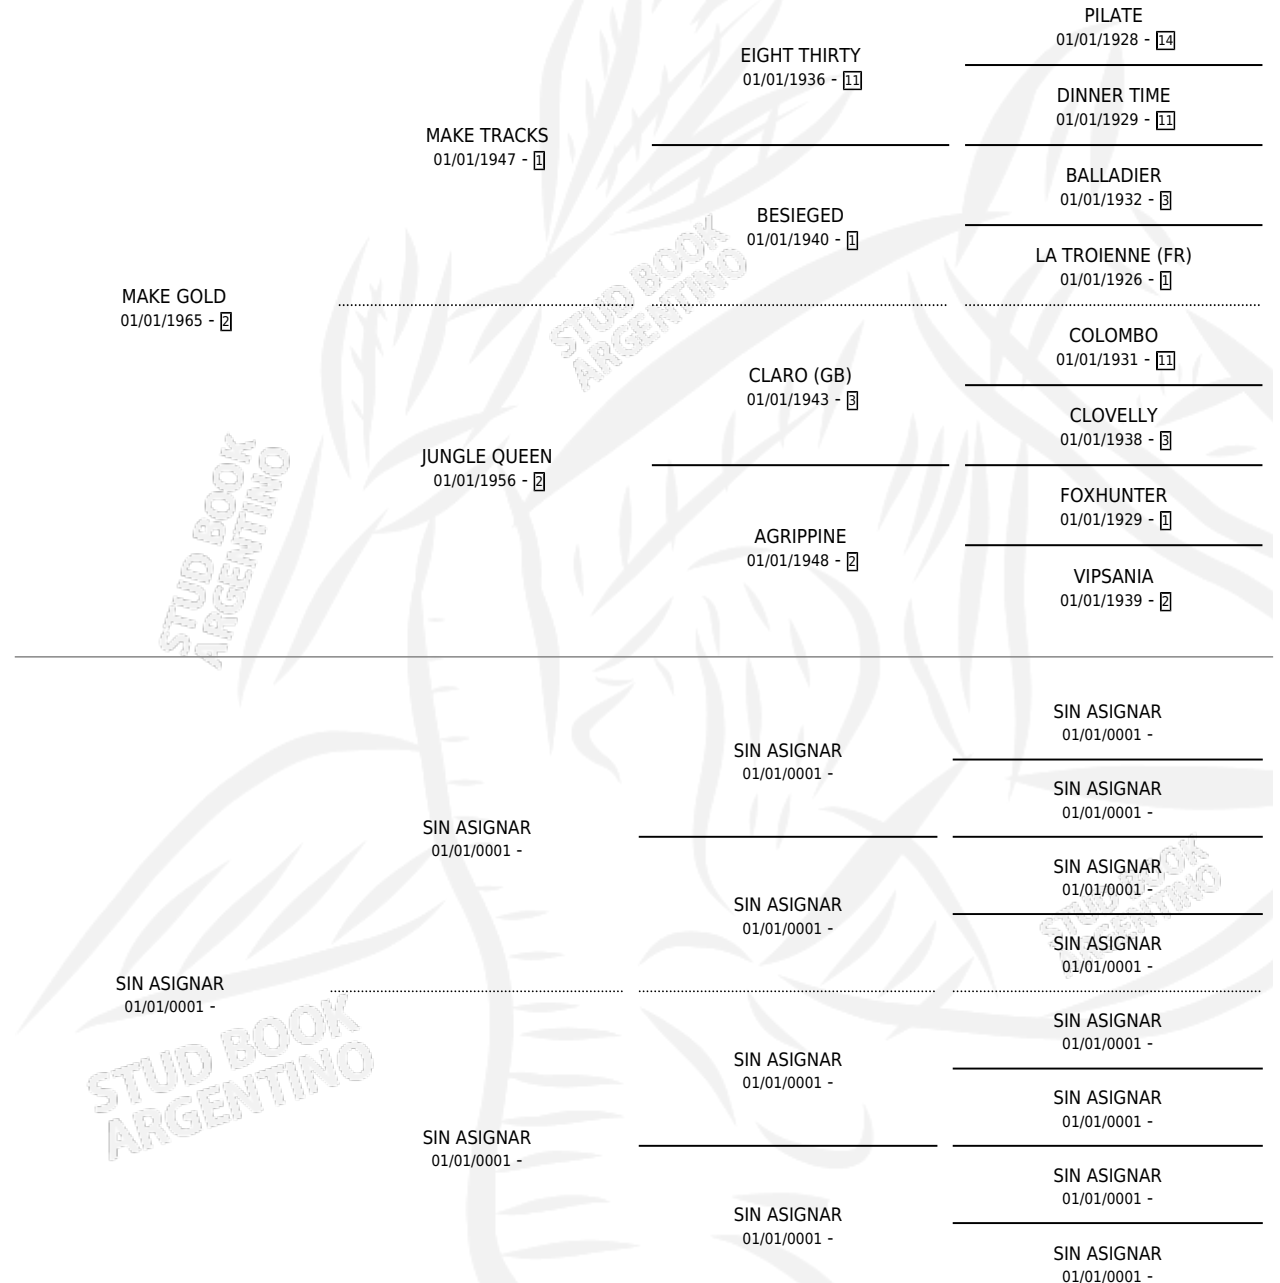

MASCHERA

por MAKE GOLD y SIN ASIGNAR por SIN ASIGNAR

Argentina · Hembra · Zaino · SP · 01/01/1973
Familia · Volumen 28

ESTADO

| | |
|------------------------------|---|
| TIPIFICACIÓN SANGUÍNEA | X |
| TIPIFICACIÓN POR ADN | X |
| PASAPORTE | X |
| IDENTIFICACIÓN POR MICROCHIP | X |
| REPRODUCTOR | ✓ |

Lugar de nacimiento: Campo particular

Criador: Sin dato

~

HIJOS

| | MACHOS | HEMBRAS |
|-----------------|--------|---------|
| 2 NACIERON | 0 | 2 |
| SIN ACTUACIONES | | |

PEDIGREE

S

mientos 2 / Efectividad 28.57%