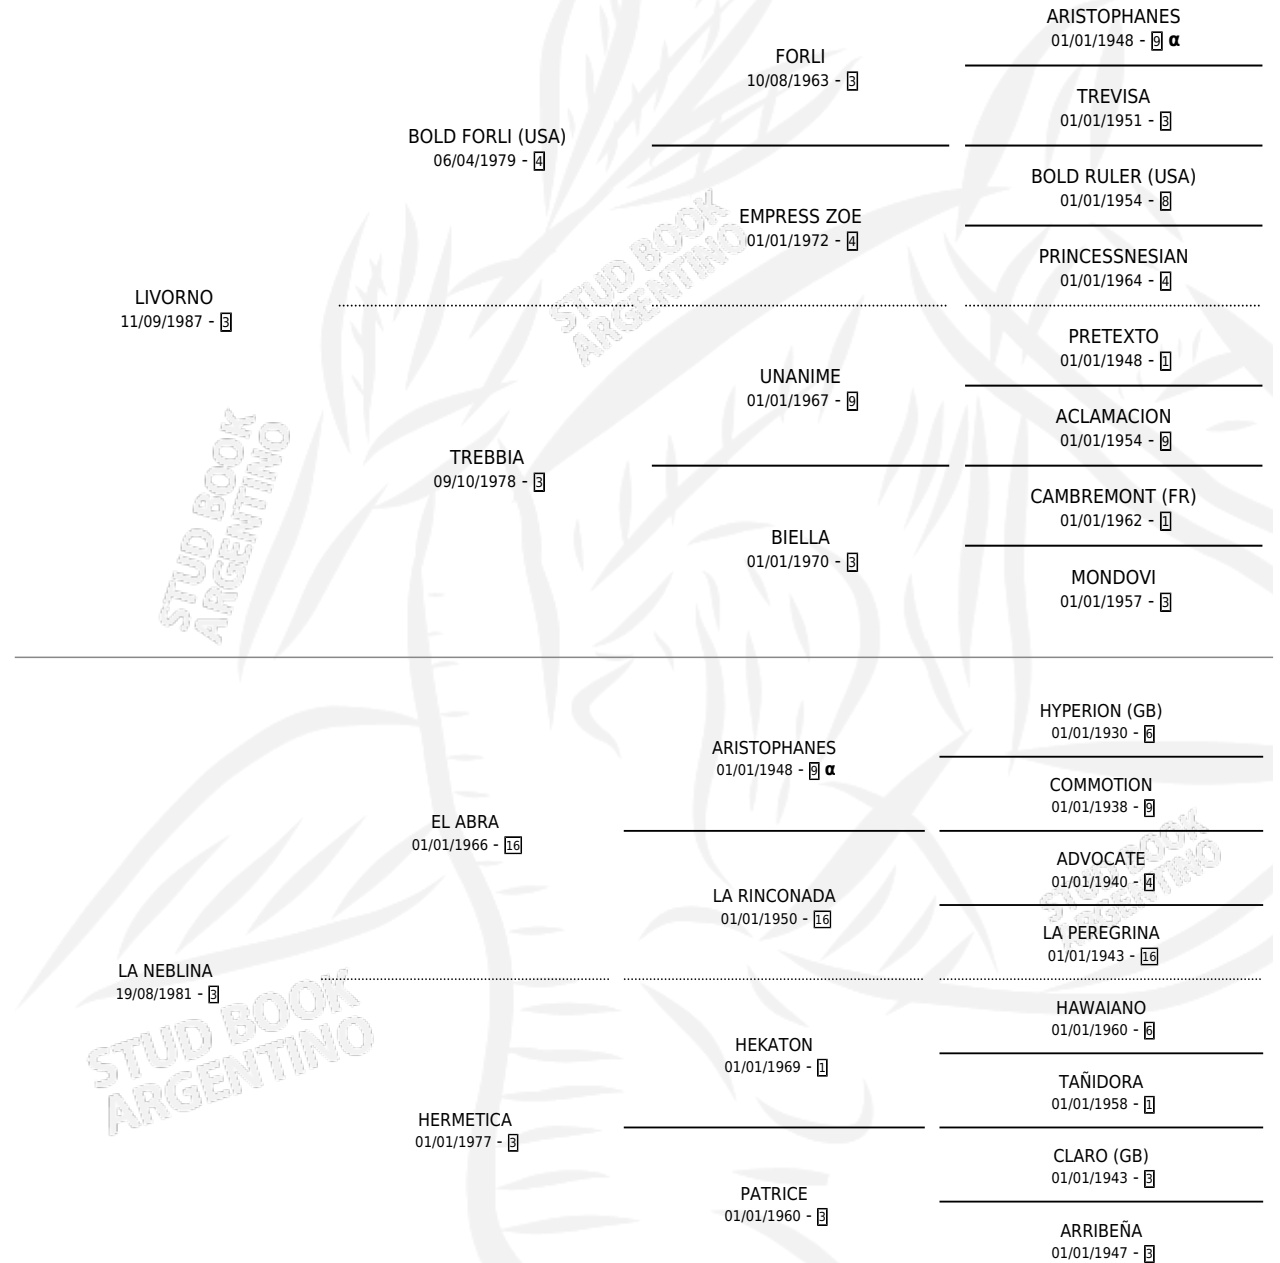

PUERTO NEVADO

por LIVORNO y LA NEBLINA por EL ABRA

Argentina · Macho · Alazan Tostado · SP · 01/10/1997
Familia 3-h · Volumen 36

ESTADO

TIPIFICACIÓN SANGUÍNEA	✓
TIPIFICACIÓN POR ADN	X
PASAPORTE	X
IDENTIFICACIÓN POR MICROCHIP	X
REPRODUCTOR	X

Lugar de nacimiento: Lezama

Criador: Sin dato

PEDIGREE

INBREEDING : α

CAMPAÑA

Solo carreras oficiales de Argentina

POR EDAD

EDAD	CC	1°	2°	3°	4°	5°	NP	CLC	CLG	CLCG1	CLGG1	IMPORTE	GANANCIA / CC
4 AÑOS	5	0	0	0	1	0	4	0	0	0	0	\$137	\$27
5 AÑOS	10	1	0	0	1	1	7	0	0	0	0	\$3,038	\$304
TOTALES	15	1	0	0	2	1	11	0	0	0	0	\$3,175	\$212
%		6.7%	0.0%	0.0%	13.3%	6.7%	73.3%	0.0%	0.0%	0.0%	0.0%		

Ganador en San Isidro - \$3,175, a los 5 años.

POR DISTANCIA

HIPODROMO	CC	1°	2°	3°	4°	5°	NP	CLC	CLG	CLCG1	CLGG1	IMPORTE
PALERMO	3	0	0	0	0	0	3	0	0	0	0	\$0
1200 MTS	1	0	0	0	0	0	1	0	0	0	0	\$0
1400 MTS	2	0	0	0	0	0	2	0	0	0	0	\$0
SAN ISIDRO	10	1	0	0	1	1	7	0	0	0	0	\$3,037
1200 MTS	6	1	0	0	0	1	4	0	0	0	0	\$2,900
1400 MTS	3	0	0	0	1	0	2	0	0	0	0	\$137
1100 MTS	1	0	0	0	0	0	1	0	0	0	0	\$0
LA PLATA	2	0	0	0	1	0	1	0	0	0	0	\$138
1200 MTS	1	0	0	0	0	0	1	0	0	0	0	\$0
1100 MTS	1	0	0	0	1	0	0	0	0	0	0	\$138